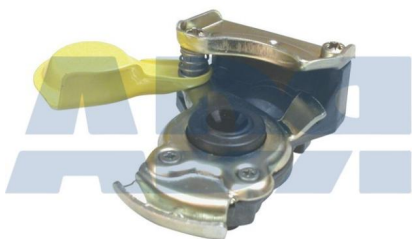

Ref.: 73532161

Características:

- Color: Amarillo
- Medida de rosca: M16 x 1,5
- Peso: 202 gr