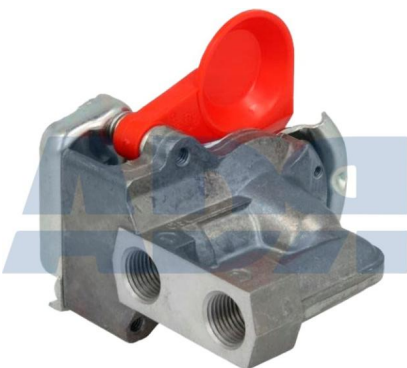

CABEZA DE ACOPLAMIENTO AUTOMATICA

Ref.: 73532100

ROSCA METRICA M16x1,5

Montaje con doble linea de
emergencia

WABCO
9522002100