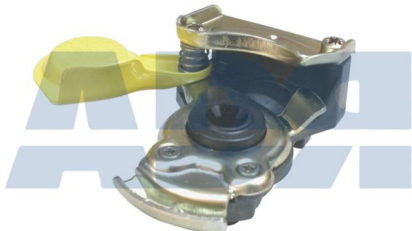

SETRA 8285191000, 8.285.191.000

CABEZA DE ACOPLAMIENTO MANUAL

Ref.: 73532221

Características:

- Color: Amarillo
- Medida de rosca: M22 x 1,5
- Peso: 190 gr

Equivalente a:

- BPW 02.182.40.80.0, 0218240800
-
- DAF 0868147, 0866147, 0651235, 0163255, 0109913, 109913, 163255, 651235, 866147, 868147
-
- FIAT 71005013, 7100 5013
-
- GOLDHOFER 200235
-
- JOHN DEERE AZ50944
-
- KRONE 09453840, 9453840, 945384
-
- KOGEL 77403
-
- LIEBHERR 502925701
-
- MAN 81.51220.6033, 81512206033
-
- MERCEDES-BENZ 000 429 3430, 000 429 3330, 0004293330, 0004293430, 452 200 0120, 4522000120, A4522000120, A000 429 3330, A000 429 3430, A0004293330, A0004293430, A452 200 0120
-
- ORTHAUS 462004
-
- SCANIA 1912320
-
- SETRA 8.283.703.000, 8283703000
-
- VAN HOOL 637207500