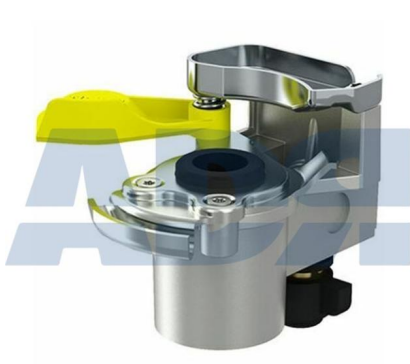

- Color: amarillo
- Medida de rosca: M16 x 1,5
- Peso: 391 gr

Equivalente a:

DAF 1518210

KRONE 515020283

KOGEL 6500696

OTOKAR AIF1511

SCANIA 1788947

SCHMITZ CARGOBULL 1020773

VAN HOOL 10896060

CABEZA ACOPLAMIENTO C/FILTRO Y TEST

Ref.: 73530080

Características:

- Color: amarillo
- Medida de rosca: M16 x 1,5
- Peso: 450 gr

Equivalente a:

DAF 1518211

SCANIA 1935536

CABEZA DE ACOPLAMIENTO C/FILTRO

Ref.: 73530100

Características:

- Color: Rojo
- Medida de rosca: M16 x 1,5
- Peso: 351 gr

Equivalente a:

DAF 1518207

KRONE 5820328, 5058203280,
505820328

KASSBOHRER 21151103102