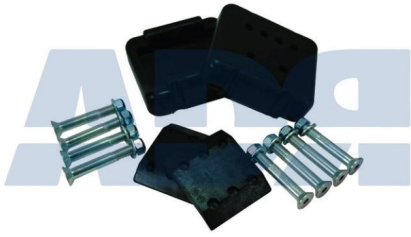

KIT ALMOHADILLAS

Ref.: 60613100

Equivalente a:

Características:

JOST SK212169

- Peso: 4784 gr