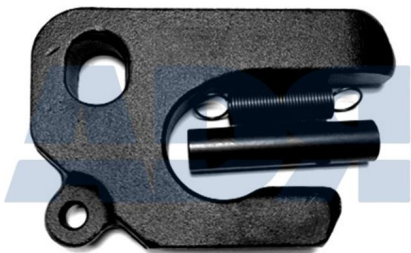

KIT CIERRE COMPLETO

Ref.: 60603119

Equivalente a:

Características:

JOST SK212168

- Peso: 3710 gr

KIT ANILLO DESGASTE JOST 37C

Ref.: 60603120

Equivalente a:

JOST SKE001640020

KIT GANCHO CIERRE JOST JSK36

Ref.: 60603140

Características:

- Peso: 2150 gr

Equivalente a:

JOST SK212152

KIT GANCHO CIERRE 37"

Ref.: 60603142

Características:

- Peso: 1940 gr

Equivalente a:

JOST SK322152

KIT REP.GANCHO CIERRE 37"

Ref.: 60603144

Equivalente a:

Características:

JOST SK322152Z

- Peso: 2116 gr

KIT ENGRASE GANCHO JOST 37

Ref.: 60603149

Equivalente a:

Características: