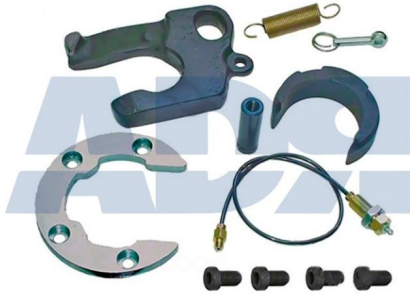

KIT REP. SILLETA SK3221-50Z

Ref.: 60603155

Equivalente a:

Características:

JOST SK322150Z

- Peso: 3281 gr

KIT. REP. CIERRE JOST SK 3121-50Z

Ref.: 60603157

Equivalente a:

Características:

JOST SK312150Z

- Peso: 3540 gr

KIT CIERRE COMPLETO

Ref.: 60603160

Equivalente a:

Características:

JOST SK3121072Z

- Peso: 6091 gr

KIT CIERRE COMPLETO

Ref.: 60603170

Características:

- Peso: 2790 gr

Equivalente a:

JOST SK312160Z