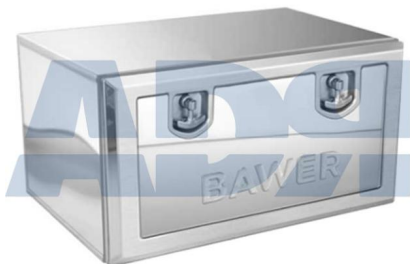

### Cajón Acero Inox Brillo 1000X500X500 2 Cierres Logo pequeño

---

Ref.: 90CBB104

Características:

- Altura: 500 mm
- Ancho: 500 mm
- Largo: 1000 mm
- Material: Acero inoxidable
- Peso: 23500 gr

### Cajón Acero Inox Brillo 1000X500X500 Amortiguadores/2 Cierre

---

Ref.: 90CBB107

- amortiguadores (incluidos)

Características:

- Altura: 500 mm
- Ancho: 500 mm
- Largo: 1000 mm
- Material: Acero inoxidable
- Peso: 23500 gr