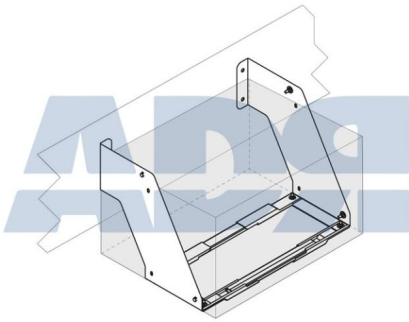

KIT SOPORTE CAJON LAGO 600.800.1000 (2M/M)

Ref.: 90CH002

Cajón Acero Inox Mate 500X350X400