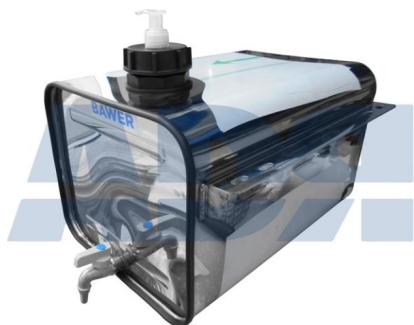

### Bidón Agua 25 Litros Acero Inox Pulido 285X245X400

---

Ref.: 90BAI001

- Medidas: 285 x 245 x 400
- Peso: 27 Kg
- Capacidad de carga: 25 Litros
- Material: Inox pulido brillo

### Bidón Agua 25 Lts Acero Inox Pulido 285X245X400 C/jabonera

---

Ref.: 90BAI002

- Medidas: 285 x 245 x 400
- Peso: 27 Kg
- Capacidad de carga: 25 Litros
- Material: Inox pulido brillo
- Accesorios: Jabonera (incluida)