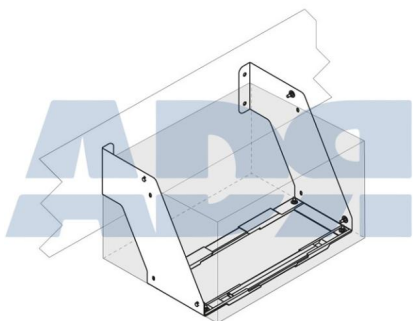

KIT SOPORTE CAJON LAGO 600.800.1000 (2M/M)

Ref.: 90CH002