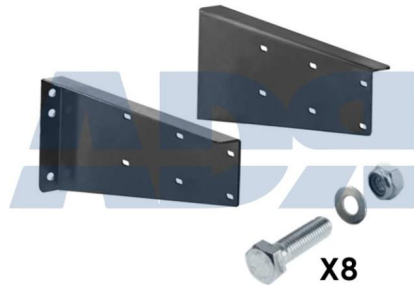

Ref.: 90PE9058

Juego de soportes horizontales cortos 423X158

Ref.: 90SCH001

- Soporte para cajones con medida L500
- Medidas soporte: 423mm x 158mm

Juego de soportes horizontales largos 514X197

Ref.: 90SCH002