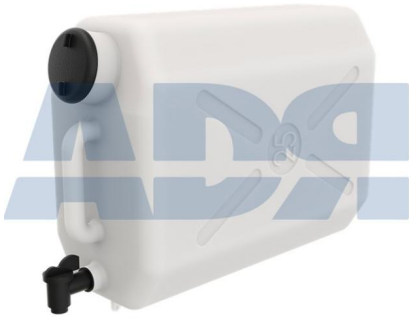

BIDON AGUA PLASTICO 25LTS S/SOPORTE Y S/JABONERA

Ref.: 90BAP327