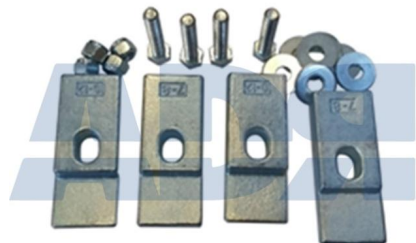

Ref.: 90DES064

- Aplicación: Cajones 1,5mm espesor
- Color: Inox

CIERRE EUROPLEX H. 27

Ref.: 90DES701

Puerta sin manijas para Portapalet

Ref.: 90DES906

- Aplicación: Portapalet: 90CPP036

Juego cantoneras laterales para Portapalet 90CPP036

Ref.: 90DES933

- Aplicación: Portapalet: 90CPP036
- Color: Blanco

Sistema de anclaje Portapalets con tornillería

Ref.: 90DES972

Manija de puente Portapalet con tornillería

Ref.: 90DES973

Cierre palanca Portapalet con tornillería