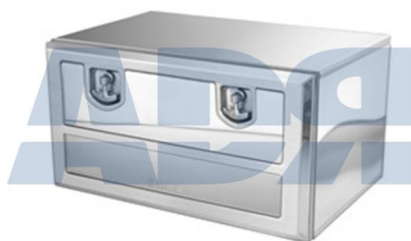

Cajón Acero Inox Brillo 800X500X500 Fijación R./Amort/Cajone

Ref.: 90CBB088

- Cajonera extraíble (incluida)
- amortiguadores (incluidos)
- tubos fijación rápida (no incluidos)

Características:

- Altura: 500 mm
- Ancho: 500 mm
- Largo: 800 mm
- Material: Acero inoxidable
- Peso: 23000 gr

Cajón Acero Inox Brillo 1000X500X500 2 Cierres Logo pequeño

Ref.: 90CBB104

Características:

- Altura: 500 mm
- Ancho: 500 mm
- Largo: 1000 mm
- Material: Acero inoxidable
- Peso: 23500 gr

Bidones, cajones y porta-extintores