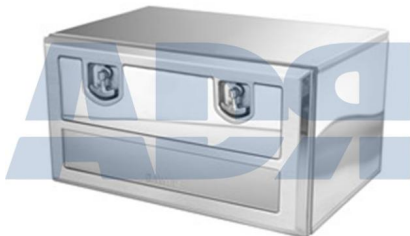

### Cajón Acero Inox Brillo 1000X500X500 2 Cierres Logo pequeño

---

Ref.: 90CBB104

Características:

- Altura: 500 mm
- Ancho: 500 mm
- Largo: 1000 mm
- Material: Acero inoxidable
- Peso: 23500 gr