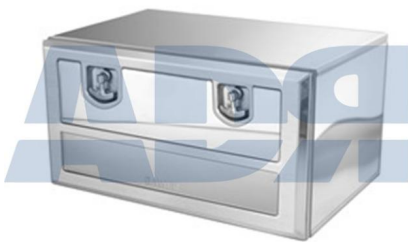

### Cajón Acero Inox Brillo 800X500X500 Fijación R./Amort/Cajone

---

Ref.: 90CBB088

- Cajonera extraíble (incluida)
- amortiguadores (incluidos)
- tubos fijación rápida (no incluidos)

Características:

- Altura: 500 mm
- Ancho: 500 mm
- Largo: 800 mm
- Material: Acero inoxidable
- Peso: 23000 gr

### Cajón Acero Inox Brillo 1000X500X500 2 Cierres Logo pequeño

---

Ref.: 90CBB104

Características:

- Altura: 500 mm
- Ancho: 500 mm
- Largo: 1000 mm
- Material: Acero inoxidable
- Peso: 23500 gr