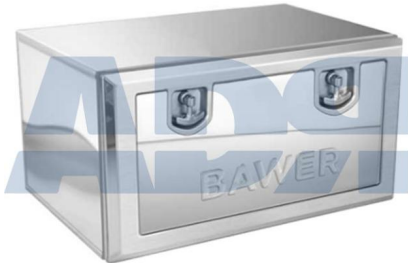

### Cajón Acero Inox Brillo 1000X500X500 Amortiguadores/2 Cierre

---

Ref.: 90CBB107

- amortiguadores (incluidos)

Características:

- Altura: 500 mm
- Ancho: 500 mm
- Largo: 1000 mm
- Material: Acero inoxidable
- Peso: 23500 gr