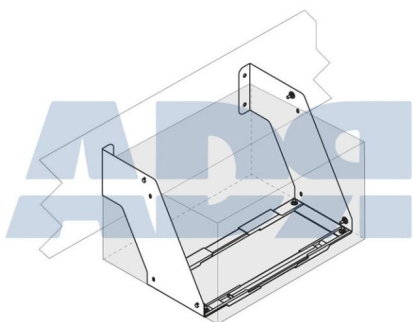

### KIT SOPORTES

---

Ref.: 90CH001

PARA CAJON DE HERRAMIENTAS  
DE 600mm

HOMOLOGACION:

NOTA:

Es obligatorio que los soportes de cajones de herramientas esten homologados para cumplir con la normativa anti-ciclista.