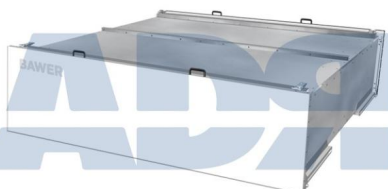

Cajón Metal Blanco Portapallets 1340x510x2425 8 Pallets

Ref.: 90CPP008

Características:

- Altura: 510 mm
- Ancho: 2425 mm
- Color: Blanco
- Largo: 1340 mm
- Material: Acero