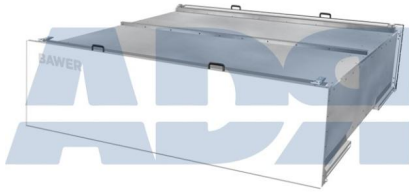

Cajón Metal Blanco Portapallets 1340x510x2425 8 Pallets

Ref.: 90CPP008

Características:

- Altura: 510 mm
- Ancho: 2425 mm
- Color: Blanco
- Largo: 1340 mm
- Material: Acero

Cajón Metal Blanco Portapallets 2750X510X2425 24 Pallets

Ref.: 90CPP024