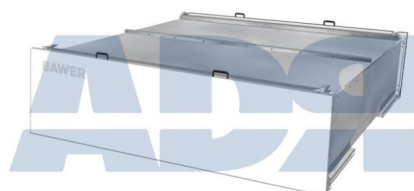

---

Ref.: 90CPP008

Características:

- Altura: 510 mm
- Ancho: 2425 mm
- Color: Blanco
- Largo: 1340 mm
- Material: Acero

**Cajón Metal Blanco Portapallets 2750X510X2425 24 Pallets**

---

Ref.: 90CPP024

- Medidas: 2750X510X2425
- Capacidad de carga: 24 Palets
- Material: Acero cincado (puerta blanca)
- Apertura hacia abajo