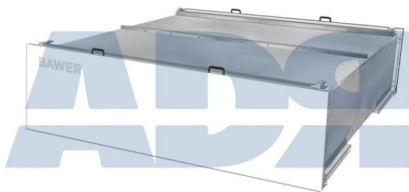

Cajón Metal Blanco Portapallets 1340x510x2425 8 Pallets

Ref.: 90CPP008

Características:

- Altura: 510 mm
- Ancho: 2425 mm
- Color: Blanco
- Largo: 1340 mm
- Material: Acero

Cajón Metal Blanco Portapallets 2750X510X2425 24 Pallets

Ref.: 90CPP024

- Medidas: 2750X510X2425
- Capacidad de carga: 24 Palets
- Material: Acero cincado (puerta blanca)
- Apertura hacia abajo

Cajón Metal Blanco Portapallets 2750X700X2425 36 Pallets

Ref.: 90CPP036

Características:

- Color: Blanco