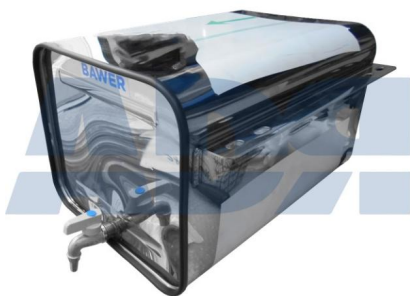

### Bidón Agua 25 Litros Acero Inox Pulido 285X245X400

---

Ref.: 90BAI001

- Medidas: 285 x 245 x 400
- Peso: 27 Kg
- Capacidad de carga: 25 Litros
- Material: Inox pulido brillo