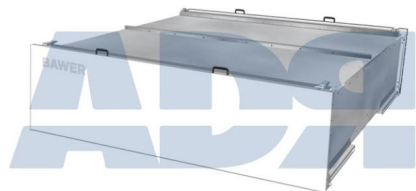

Cajón Metal Blanco Portapallets 2750X700X2425 36 Pallets

Ref.: 90CPP036

Características:

- Color: Blanco