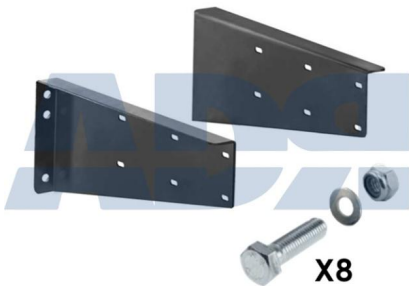

Juego de soportes horizontales largos 514X197

Ref.: 90SCH002

- Soporte para cajones con medida L600, L800 y L1000
- Medidas soporte: 514mm x 197mm