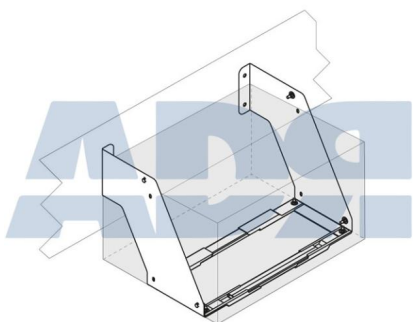

Características:

- Altura: 500 mm
- Ancho: 500 mm
- Largo: 1450 mm

KIT SOPORTES

Ref.: 90CH001

PARA CAJON DE HERRAMIENTAS
DE 600mm

HOMOLOGACION:

NOTA:

Es obligatorio que los soportes de cajones de herramientas esten homologados para cumplir con la normativa anti-ciclista.