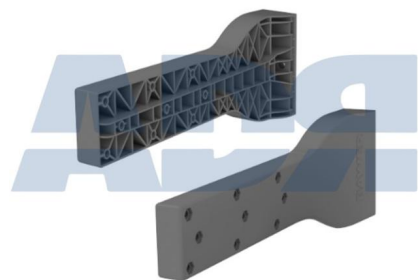

- Soporte para cajones con medida L600, L800 y L1000
- Medidas soporte: 514mm x 197mm

KIT DE SOPORTES CAJÓN PLEX 320X120X36

Ref.: 90SCH003

KIT DE SOPORTES CAJÓN PLEX 420X140X60

Ref.: 90SCH004

KIT SOPORTES LATERALES