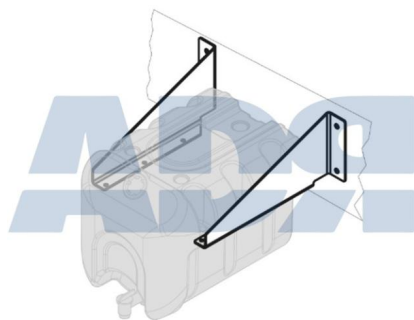

KIT SOPORTE BIDON AGUA 30LTS. CUADRADO

Ref.: 90BAK236

BIDON AGUA PLASTICO 30LTS BLANCO C/GRIFO

Ref.: 90BAP230