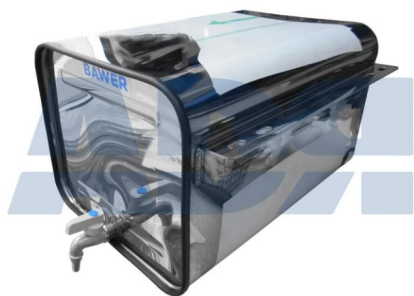

Bidones, cajones y porta-extintores

EXTINTOR HOMOLOGADO 6 KGS.

Ref.: 90010601

JUEGO DE AMORTIGUADORES 200MM CON SOPORTE PARA CAJÓN 600

Ref.: 90AMG001

Bidón Agua 25 Litros Acero Inox Pulido 285X245X400

Ref.: 90BAI001