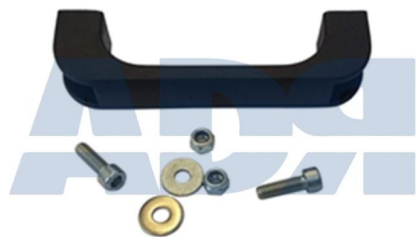

Ref.: 90DES933

- Aplicación: Portapalet: 90CPP036
- Color: Blanco

Sistema de anclaje Portapalets con tornillería

Ref.: 90DES972

Manija de puente Portapalet con tornillería

Ref.: 90DES973

Cierre palanca Portapalet con tornillería