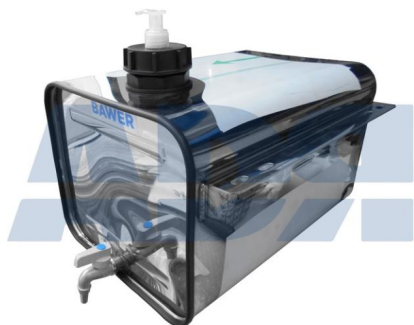

Bidones, cajones y porta-extintores

EXTINTOR HOMOLOGADO 6 KGS.

Ref.: 90010601

JUEGO DE AMORTIGUADORES 200MM CON SOPORTE PARA CAJÓN 600

Ref.: 90AMG001

Bidón Agua 25 Litros Acero Inox Pulido 285X245X400

Ref.: 90BAI001

- Medidas: 285 x 245 x 400
- Peso: 27 Kg
- Capacidad de carga: 25 Litros
- Material: Inox pulido brillo

Bidón Agua 25 Lts Acero Inox Pulido 285X245X400 C/jabonera

Ref.: 90BAI002

- Medidas: 285 x 245 x 400
- Peso: 27 Kg
- Capacidad de carga: 25 Litros
- Material: Inox pulido brillo
- Accesorios: Jabonera (incluida)