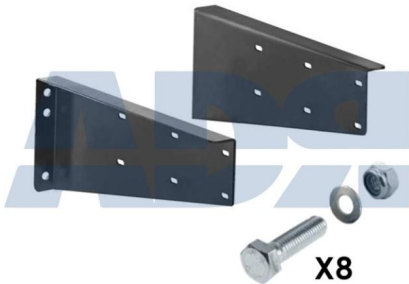

- Soporte para cajones con medida L500
- Medidas soporte: 423mm x 158mm

**Juego de soportes horizontales largos 514X197**

---

Ref.: 90SCH002

- Soporte para cajones con medida L600, L800 y L1000
- Medidas soporte: 514mm x 197mm