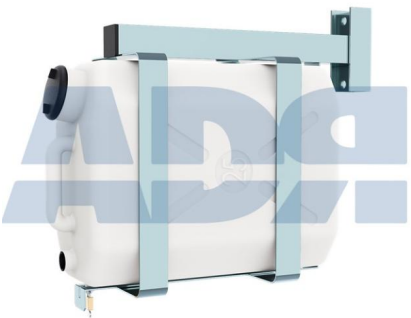

BIDON AGUA PLASTICO 25LTS C/SOPORTE Y SIN JABONERA

Ref.: 90BAP326