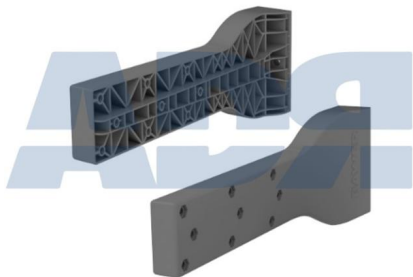

KIT SOPORTES LATERALES

Ref.: 90SCH005

PARA CAJONES DE PLÁSTICO

LARGO: 520 MM
ANCHO: 160 MM
ESPESOR: 60 MM