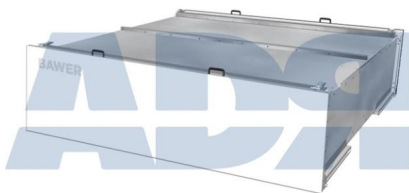

Cajón Metal Blanco Portapallets 2750X700X2425 36 Pallets

Ref.: 90CPP036

Características: