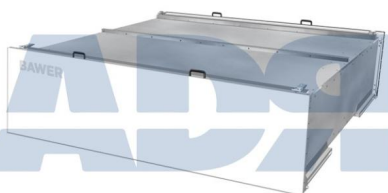

Cajón Metal Blanco Portapallets 2750X510X2425 24 Pallets

Ref.: 90CPP024

- Medidas: 2750X510X2425
- Capacidad de carga: 24 Palets
- Material: Acero cincado (puerta blanca)
- Apertura hacia abajo