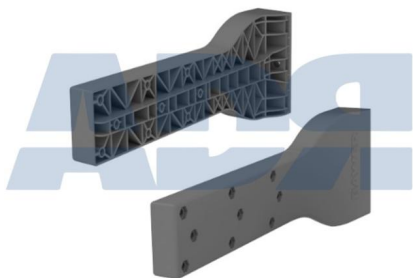

KIT SOPORTES LATERALES

Ref.: 90SCH005

PARA CAJONES DE PLÁSTICO

LARGO: 520 MM
ANCHO: 160 MM
ESPESOR: 60 MM