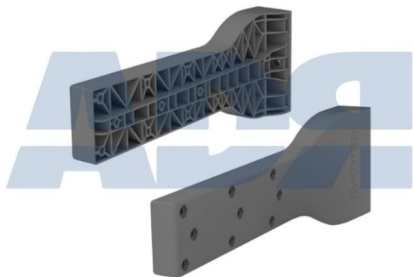

KIT DE SOPORTES CAJÓN PLEX 420X140X60

Ref.: 90SCH004