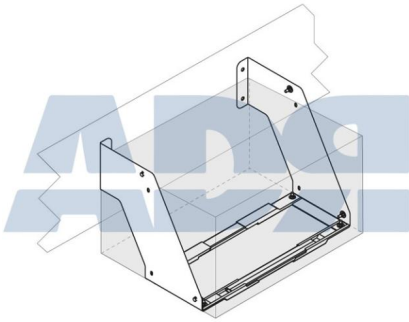

KIT SOPORTES

Ref.: 90CH001

PARA CAJON DE HERRAMIENTAS
DE 600mm
HOMOLOGACION:

NOTA:

Es obligatorio que los soportes de cajones de herramientas esten homologados para cumplir con la normativa anti-ciclista.