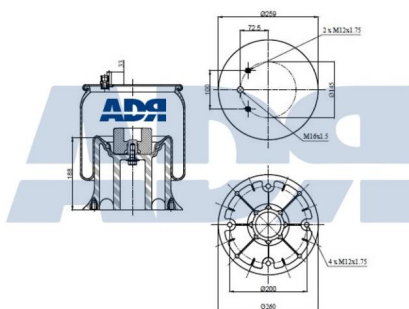

FUELLE COMPLETO RVI, VOLVO

Ref.: 51381105