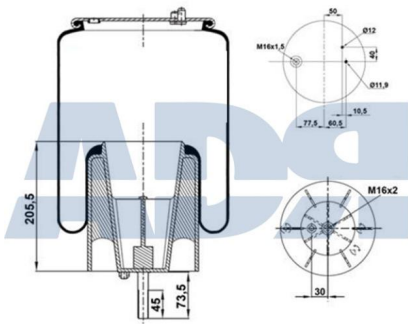

FUELLE COMPLETO

Ref.: 51238290

Características:

- Diámetro exterior: 235 mm
- Largo: 320 mm
- Medida de rosca: M16 x 1,5
- Peso: 5191 gr

Equivalente a:

SCANIA 1434930, 1932592

FUELLE SUSPENSION COMPLETO