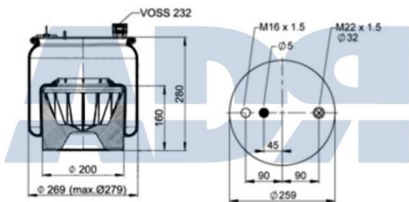

FUELLE ELEVADOR 12X2 TOMA LATERAL

Ref.: 51473962

Equivalente a:

Características:

FRUEHAUF UJB0985

GIGANT 70M009074, M009074

- Diámetro exterior: 260 mm
- Diámetro hasta: 330
- Largo: 200 mm
- Medida de rosca 1: M10 x 1,5
- Medida de rosca 2: M16 x 1,5
- Peso: 6516 gr

FUELLE SUSPENSION MERCEDES COMPLETO (PP)

Ref.: 51501136

Equivalente a:

MERCEDES-BENZ A9603200157,
A9603207721, 960 320 7721,
9603200157, 9603207721, A960 320
0157, 960 320 0157, A960 320 7721

FUELLE COMPLETO MERCEDES

Ref.: 51501146