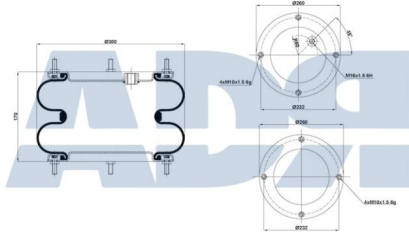

FUELLE ELEVADOR 12X2 TOMA LATERAL

Ref.: 51473962

Equivalente a:

Características:

FRUEHAUF UJB0985

GIGANT 70M009074, M009074

- Diámetro exterior: 260 mm
- Diámetro hasta: 330
- Largo: 200 mm
- Medida de rosca 1: M10 x 1,5
- Medida de rosca 2: M16 x 1,5
- Peso: 6516 gr

FUELLE SUSPENSION MERCEDES COMPLETO (PP)

Ref.: 51501136

Equivalente a:

MERCEDES-BENZ A9603200157,
A9603207721, 960 320 7721,
9603200157, 9603207721, A960 320
0157, 960 320 0157, A960 320 7721