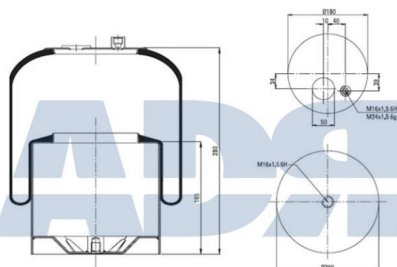

FUELLE COMPLETO

Ref.: 51307212

Equivalente a:

Características:

DAF 1533589, 1529798

- Diámetro exterior 1: 180 mm
- Diámetro exterior 2: 263,500 mm
- Diámetro hasta: 352
- Medida de rosca 1: M16 x 1,5
- Medida de rosca 2: M24 x 1,5
- Peso: 9588 gr

MERCEDES-BENZ 9423202321,
9423206821, 9423206921,
A9423200557, A942 320 6921, A942
320 6821, A942 320 2321, A942 320
2221, A942 320 1421, A942 320
1321, A942 320 0557, A9423206921,
A9423206821, A9423202321,
A9423202221, A9423201421,
A9423201321, 9423202221,
9423201321, 9423201421, 942 320
0557, 942 320 1321, 942 320 1421,
942 320 2221, 942 320 2321, 942 320
6821, 942 320 6921, 9423200557