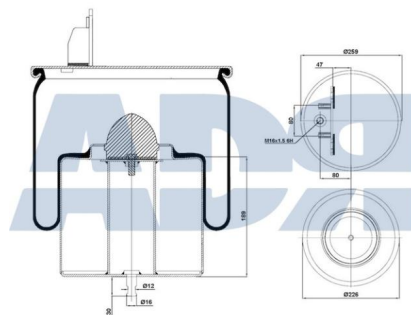

FUELLE COMPLETO

Ref.: 51347990

Equivalente a:

Características:

VOLVO 21451172, 22047983

- Diámetro exterior: 295 mm
- Diámetro hasta: 305
- Medida de rosca: M16 x 1,5
- Peso: 10529 gr