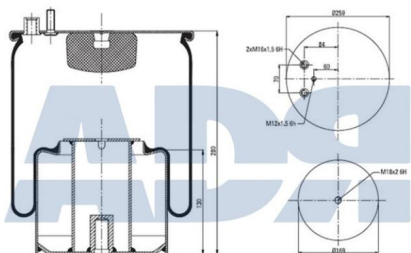

FUELLE COMPLETO

Ref.: 51377104

Equivalente a:

MAN 81.43600.6036, 81.43600.6056,
81436006036, 81436006056

Características:

- Diámetro exterior: 260 mm
- Lado de montaje: Eje trasero
- Largo: 278 mm
- Peso: 6331 gr