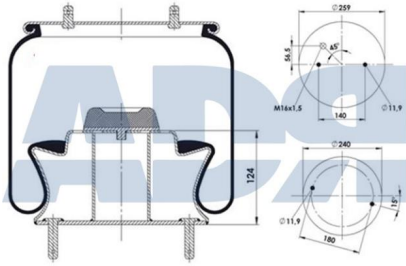

FUELLE COMPLETO

Ref.: 51392903

Equivalente a:

SCANIA 1726237, 2024281

Características:

- Diámetro exterior: 260 mm
- Diámetro hasta: 345
- Largo: 220 mm
- Medida de rosca: M16 x 1,5
- Peso: 7973 gr