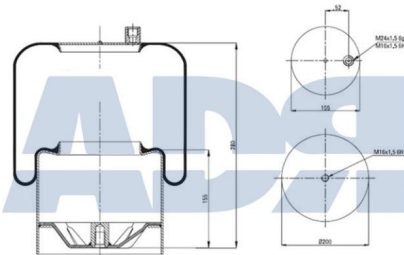

- Diámetro exterior: 276 mm
- Largo: 292 mm
- Medida de rosca 1: M16 x 1,5
- Medida de rosca 2: M24 x 1,5
- Peso: 6702 gr

MERCEDES-BENZ A9423200121, A9423204921, A9423202821, A9423204921, A9423202821, A9423200121, 9423204921, 9423202821, 9423200121, 9423200121