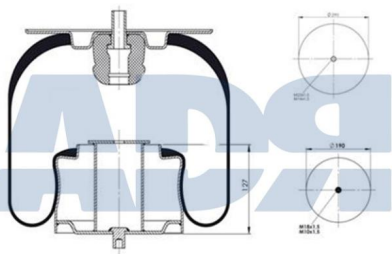

RENAULT 50 01 843 640

FUELLE COMPLETO

Ref.: 51081304

Equivalente a:

IVECO 50 1034 7891, 50 1053 1181,
5010347891, 5010531181

RENAULT 50 10 347 891, 50 10 531
181

Características:

- Diámetro exterior: 290 mm
- Diámetro hasta: 272
- Largo: 230 mm
- Medida de rosca: M16 x 1,5
- Medida de rosca 1: M18 x 1,5
- Medida de rosca 2: M22 x 1,5
- Peso: 7044 gr

Equivalente a:

KRONE 3229003800

Características:

- Diámetro exterior: 260 mm
- Diámetro hasta: 330
- Largo: 370 mm
- Medida de rosca 1: M12 x 1,75
- Medida de rosca 2: M22 x 1,5
- Peso: 7260 gr

FUELLE COMPLETO