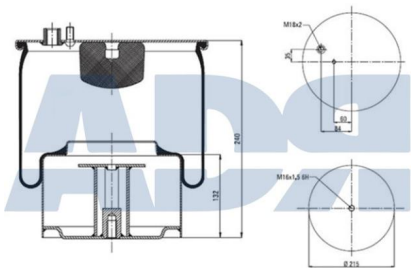

Características:

- Altura: 563 mm
- Diámetro exterior: 270 mm
- Diámetro interior: 150,800 mm
- Peso: 5393 gr

MERITOR MLF8217

FUELLE COMPLETO

Ref.: 51369402

Equivalente a:

MAN 81.43600.6039, 81436006039

Características:

- Diámetro exterior 1: 210 mm
- Diámetro exterior 2: 273 mm
- Diámetro hasta: 320
- Largo: 328 mm
- Medida de rosca: M18 x 2
- Medida de rosca 1: M16 x 1,5
- Medida de rosca 2: M12 x 1,5
- Peso: 10265 gr