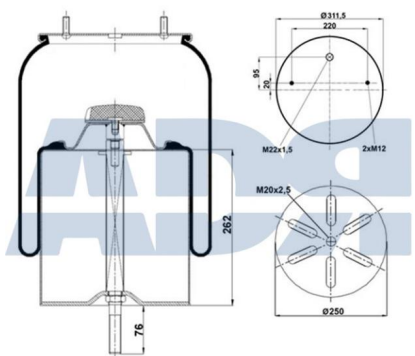

Ref.: 51632400

**FUELLE COMPLETO**

Ref.: 51641000

Equivalente a:

Características:

GIGANT 166 228, 00166228,  
700166228, 166228

- Diámetro exterior: 311,500 mm
- Diámetro hasta: 339
- Largo: 400 mm
- Medida de rosca 1: M12
- Medida de rosca 2: M22 x 1,5
- Peso: 18620 gr