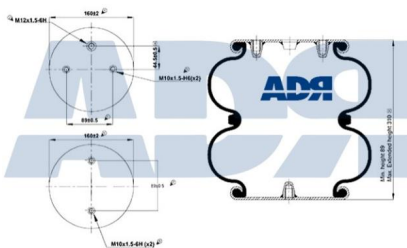

FUELLE ELEVADOR SAF

Ref.: 51199142