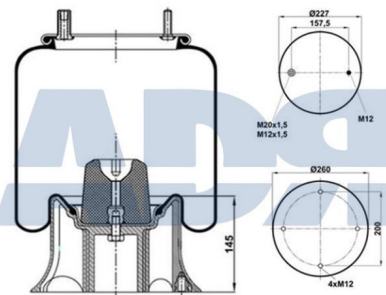

Ref.: 51017143

Equivalente a:

Características:

VOLVO 21513833, 21057936,
21097433, 21160951, 70311683

- Diámetro exterior: 260 mm
- Diámetro hasta: 325
- Largo: 244 mm
- Medida de rosca 1: M10 x 1,5
- Medida de rosca 2: M16 x 1,5
- Peso: 8687 gr

Características:

- Diámetro exterior: 225 mm
- Diámetro interior 1: 130,800 mm
- Diámetro interior 2: 150,800 mm
- Largo: 322 mm
- Peso: 1552 gr

Equivalente a:

IVECO 50 0102 1414, 5001021414

FUELLE SOLO GOMA

Características:

MAN 81436010163, 81436010162,
81.43601.0163, 81.43601.0162

- Diámetro exterior: 240 mm
- Diámetro interior: 151 mm
- Lado de montaje: Eje frontal
- Largo: 466 mm
- Peso: 2111 gr

FUELLE SOLO GOMA

FUELLE COMPLETO

Ref.: 51304514

Equivalente a:

MERITOR 21215761

Características:

- Diámetro exterior: 227 mm
- Diámetro hasta: 320
- Largo: 380 mm
- Medida de rosca 1: M12
- Medida de rosca 2: M20 x 1,5
- Para número OE: 21215761
- Peso: 6555 gr