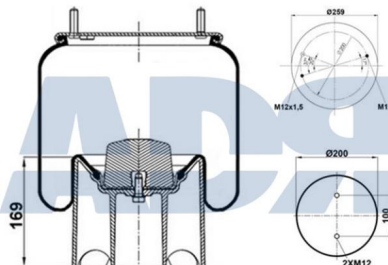

FUELLE COMPLETO

Ref.: 51759705

Equivalente a:

MERITOR MSK9214, 21229214

PACCAR 888826

Características:

- Diámetro exterior: 262 mm
- Diámetro hasta: 300
- Largo: 245 mm
- Medida de rosca 1: M12 x 1,5
- Medida de rosca 2: M12 x 1,75
- Para número OE: 21229214
- Peso: 6478 gr