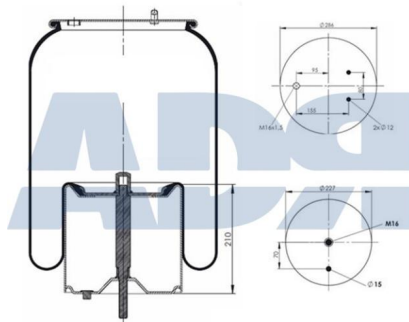

FUELLE COMPLETO

Ref.: 51569902

Equivalente a:

Características:

DAF 1944314, 1536131

SCANIA 2808412, 1774804, 2357460,
2357532, 2198915, 1903608

- Diámetro exterior: 286 mm
- Diámetro hasta: 340
- Largo: 430 mm
- Medida de rosca: M16 x 1,5
- Peso: 12059 gr