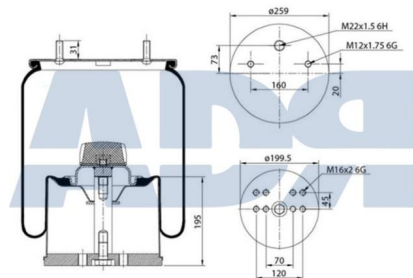

FUELLE COMPLETO

Ref.: 51613002

Características:

- Diámetro exterior: 258 mm
- Diámetro hasta: 300
- Largo: 425 mm
- Medida de rosca 1: M12 x 1,75
- Medida de rosca 2: M22 x 1,5
- Peso: 9854 gr

Equivalente a:

GIGANT 166 225, 700166225,
166225