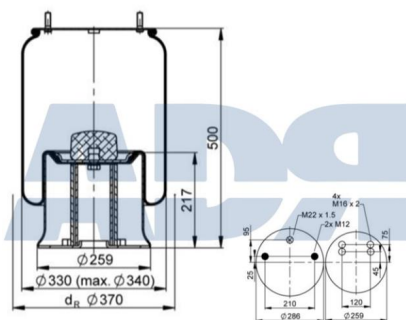

FUELLE SUSPENSION KRONE COMPLETO (FPM)

Ref.: 51380206

Características:

- Diámetro exterior: 330 mm