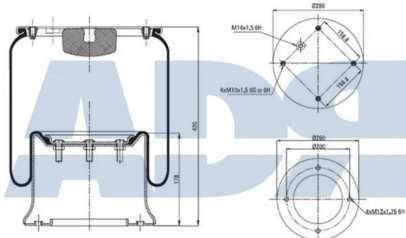

FUELLE COMPLETO

Ref.: 51370206

Equivalente a:

Características:

MERITOR MLF7034

SAF 3229000500, 3.229.0005.00

SCANIA 573581, 328748, 325748,
255295, 255293, 1865755, 1314906,
1107674, 298568

- Diámetro exterior: 286 mm
- Diámetro hasta: 330
- Largo: 420 mm
- Medida de rosca 1: M10 x 1,5
- Medida de rosca 2: M12 x 1,75
- Peso: 13218 gr