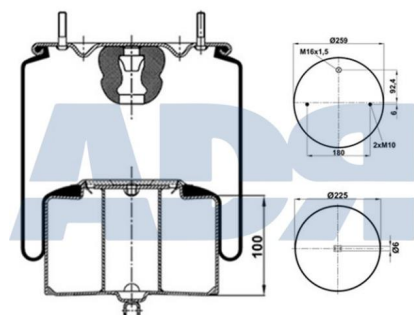

### FUELLE COMPLETO

Ref.: 51559800

Equivalente a:

Características:

VOLVO 1075365, 1629782, 20554761

- Calibre Ø: 306 mm
- Diámetro exterior: 259 mm
- Largo: 250 mm
- Medida de rosca 1: M10
- Medida de rosca 2: M16 x 1,5
- Peso: 8011 gr