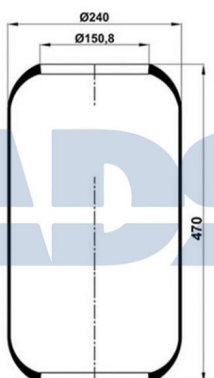

FUELLE SOLO GOMA

Ref.: 51077700

Equivalente a:

Características:

MAN 81436010163, 81436010162,
81.43601.0163, 81.43601.0162

- Diámetro exterior: 240 mm
- Diámetro interior: 151 mm
- Lado de montaje: Eje frontal
- Largo: 466 mm
- Peso: 2111 gr