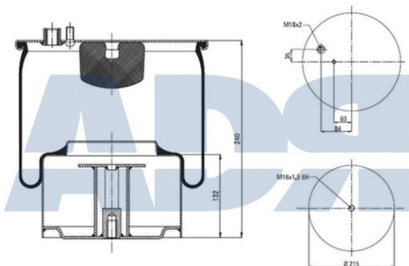

- Diámetro exterior 1: 155 mm
- Diámetro exterior 2: 280 mm
- Largo: 265 mm
- Medida de rosca 1: M16 x 1,5
- Medida de rosca 2: M24 x 1,5
- Peso: 7866 gr

### FUELLE COMPLETO

Ref.: 51369402

Equivalente a:

MAN 81.43600.6039, 81436006039

Características:

- Diámetro exterior 1: 210 mm
- Diámetro exterior 2: 273 mm
- Diámetro hasta: 320
- Largo: 328 mm
- Medida de rosca: M18 x 2
- Medida de rosca 1: M16 x 1,5
- Medida de rosca 2: M12 x 1,5
- Peso: 10265 gr