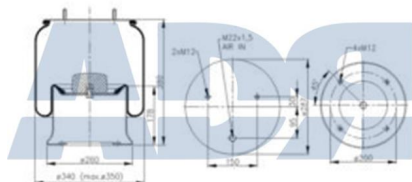

FUELLE COMPLETO

Ref.: 51709600

Equivalente a:

Características:

SCHMITZ CARGOBULL 017 685,
017685

- Diámetro exterior: 287 mm
- Diámetro hasta: 341
- Largo: 400 mm
- Medida de rosca 1: M12 x 1,75
- Medida de rosca 2: M22 x 1,5
- Peso: 13487 gr

FUELLE COMPLETO

Ref.: 51725000

Equivalente a:

Características:

DAF 0388165, 388166, 388165,
0388166, 1697678, 1529833