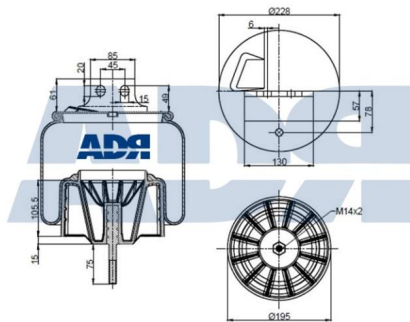

FUELLE COMPLETO IVECO

Ref.: 51755905