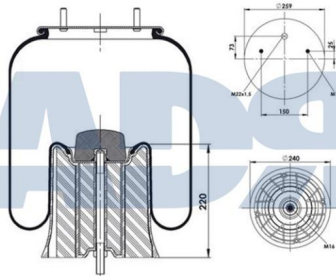

FUELLE COMPLETO

Ref.: 51151505

Equivalente a:

Características:

DAF 880746, 0880746

- Diámetro exterior: 258 mm
- Diámetro hasta: 330
- Largo: 440 mm
- Medida de rosca 1: M12 x 1,75
- Medida de rosca 2: M22 x 1,5
- Peso: 8300 gr
- Rosca exterior: M 22 x 1,5

KOGEL 360112

SAF 3229003900, 3.229.0039.00

SCANIA 1723272, 1939133, 1873860