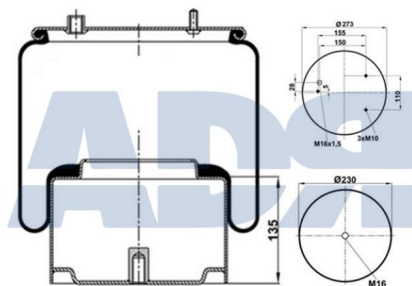

FUELLE COMPLETO

Ref.: 51709600

Equivalente a:

Características:

SCHMITZ CARGOBULL 017 685,
017685

- Diámetro exterior: 287 mm
- Diámetro hasta: 341
- Largo: 400 mm
- Medida de rosca 1: M12 x 1,75
- Medida de rosca 2: M22 x 1,5
- Peso: 13487 gr

FUELLE COMPLETO

Ref.: 51725000

Equivalente a:

Características:

DAF 0388165, 388166, 388165,
0388166, 1697678, 1529833

- Diámetro exterior 1: 273 mm
- Diámetro exterior 2: 230 mm
- Largo: 268 mm
- Peso: 7187 gr

MERITOR MLF7060

FUELLE COMPLETO

Ref.: 51725010

Equivalente a:

Características:

DAF 1794420

- Peso: 7930 gr