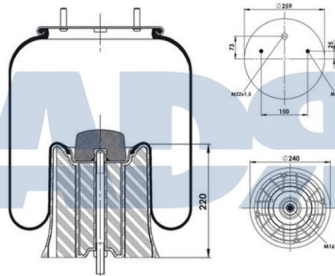

FUELLE COMPLETO

Ref.: 51151505

Equivalente a:

Características:

DAF 880746, 0880746

- Diámetro exterior: 258 mm
- Diámetro hasta: 330
- Largo: 440 mm
- Medida de rosca 1: M12 x 1,75
- Medida de rosca 2: M22 x 1,5
- Peso: 8300 gr
- Rosca exterior: M 22 x 1,5

KOGEL 360112

SAF 3229003900, 3.229.0039.00

SCANIA 1723272, 1939133, 1873860