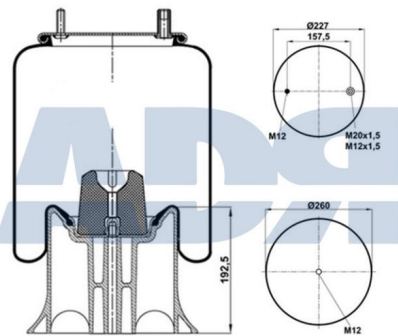

FUELLE COMPLETO

Ref.: 51304808

Equivalente a:

Características:

FRUEHAUF M001774

- Diámetro exterior: 227 mm
- Diámetro hasta: 325
- Largo: 405 mm
- Medida de rosca 1: M12
- Medida de rosca 2: M20 x 1,5
- Peso: 7844 gr