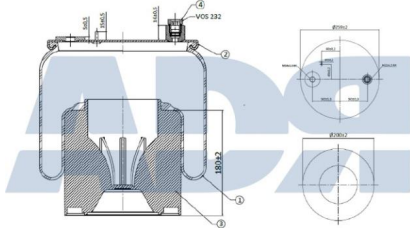

FUELLE SUSPESION PISTON PLASTICO

Ref.: 51506242

Características:

- Peso: 5915 gr

FUELLE SUSPENSION

Ref.: 51511100

Equivalente a:

Características:

- Altura: 340 mm
- Diámetro exterior: 286 mm
- Diámetro hasta: 340
- Medida de rosca 1: M12
- Medida de rosca 2: M22 x 1,5
- Peso: 13421 gr

MERCEDES-BENZ A946 328 1901,
A9463281901, 9463281901, 946 328
1901