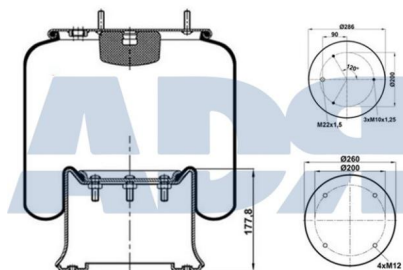

### FUELLE COMPLETO

Ref.: 51700003

Características:

- Diámetro exterior: 286 mm
- Diámetro hasta: 345
- Largo: 420 mm
- Medida de rosca: M12
- Medida de rosca 1: M10 x 1,25
- Medida de rosca 2: M22 x 1,5
- Peso: 11979 gr