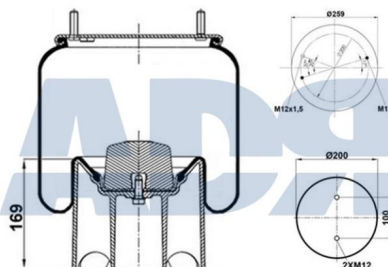

FUELLE COMPLETO

Ref.: 51759705

Equivalente a:

MERITOR MSK9214, 21229214

PACCAR 888826

Características:

- Diámetro exterior: 262 mm
- Diámetro hasta: 300
- Largo: 245 mm
- Medida de rosca 1: M12 x 1,5
- Medida de rosca 2: M12 x 1,75
- Para número OE: 21229214
- Peso: 6478 gr