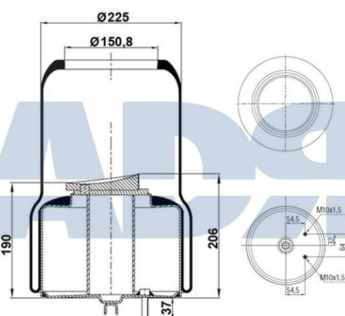

FUELLE COMPLETO

Ref.: 51550900

Características:

- Diámetro hasta: 323
- Diámetro interior: 150,800 mm
- Largo: 300 mm
- Peso: 8678 gr

Equivalente a:

VOLVO 70321040, 9522709, 70321039, 20573305