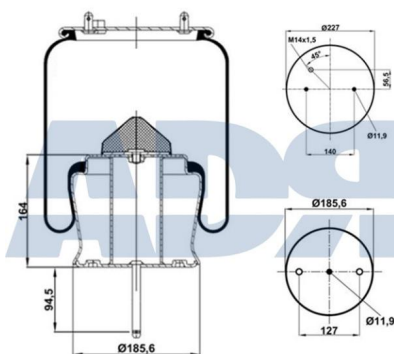

FUELLE COMPLETO

Equivalente a:

MERITOR MLF7143

SCANIA 1440305, 492680

Ref.: 51339293

Características:

- Diámetro exterior: 229 mm
- Diámetro hasta: 300
- Largo: 290 mm
- Medida de rosca: M14 x 1,5
- Peso: 8449 gr