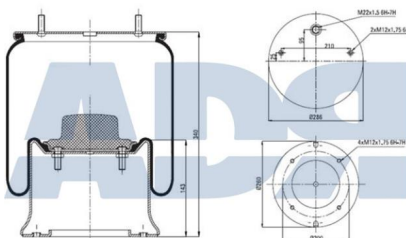

- Diámetro exterior: 285 mm
- Diámetro hasta: 335
- Largo: 400 mm
- Material: Acero
- Medida de rosca 1: M12 x 1,75
- Medida de rosca 2: M22 x 1,5
- Peso: 10765 gr

FUELLE COMPLETO

Ref.: 51372700

Equivalente a:

Características:

MERCEDES-BENZ A9463200421,
A9463200221, A946 320 0421, A946
320 0221, A9423203821,
A9423203621, A942 320 3821, A942
320 3621, A3753200521, A375 320
0521, 9463200221, 946 320 0421,
946 320 0221, 9423203821,
9423203621, 942 320 3821, 942 320
3621, 3753200521, 375 320 0521,
9463200421