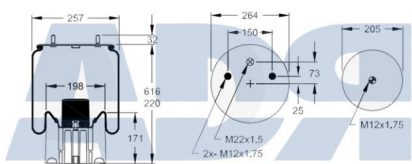

* EN PROYECTO * FUELLE CPLTO. EJE VALX LECITRAILER Ø 300

Ref.: 51743905