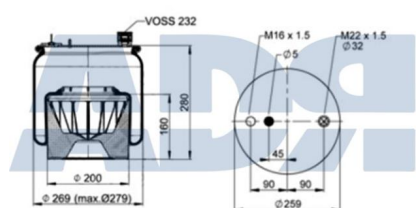

FUELLE COMPLETO

Ref.: 51436510

Equivalente a:

VOLVO 20452138, 21961475,
21811323, 20554762, 20452144,
20479802

Características:

- Diámetro exterior: 239 mm
- Diámetro hasta: 290
- Largo: 216 mm
- Medida de rosca 1: M10
- Medida de rosca 2: M16 x 1,5
- Peso: 8280 gr

FUELLE ELEVADOR 12X2 TOMA LATERAL

Ref.: 51473962

Equivalente a:

FRUEHAUF UJB0985

GIGANT 70M009074, M009074

Características:

- Diámetro exterior: 260 mm
- Diámetro hasta: 330
- Largo: 200 mm
- Medida de rosca 1: M10 x 1,5
- Medida de rosca 2: M16 x 1,5
- Peso: 6516 gr

FUELLE SUSPENSION MERCEDES COMPLETO (PP)

Ref.: 51501136

Equivalente a:

MERCEDES-BENZ A9603200157,
A9603207721, 960 320 7721,
9603200157, 9603207721, A960 320
0157, 960 320 0157, A960 320 7721