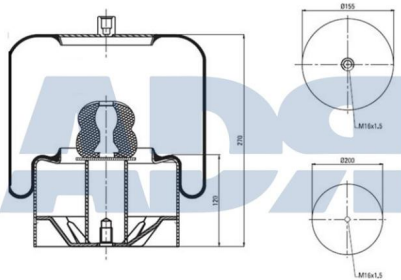

FUELLE COMPLETO

Ref.: 51349501

Características:

- Diámetro exterior: 229 mm
- Diámetro hasta: 305
- Largo: 290 mm
- Medida de rosca: M16 x 1,5
- Peso: 7930 gr

Equivalente a:

SCANIA 2024288, 2024291

FUELLE COMPLETO

Características:

- Diámetro exterior: 259 mm
- Diámetro hasta: 294
- Largo: 341 mm
- Medida de rosca 1: M10 x 1,5
- Medida de rosca 2: M16 x 1,5
- Peso: 9864 gr

**FUELLE COMPLETO**

Ref.: 51364600

Equivalente a: