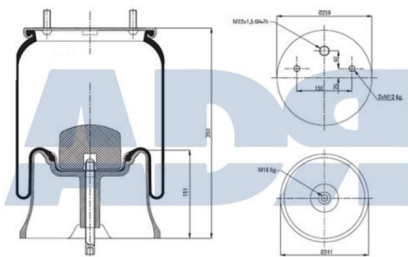

FUELLE COMPLETO

Ref.: 51391104

Equivalente a:

SAF 3.228.1033.00, 3.229.0033.00,
3228103300, 3229003300

Características:

- Diámetro 1: 259 mm
- Diámetro hasta: 290
- Largo: 351 mm
- Material: Plástico
- Medida de rosca 1: M12 x 1,75
- Medida de rosca 2: M22 x 1,5
- Para número OE: 3.229.0033.00
- Peso: 7353 gr