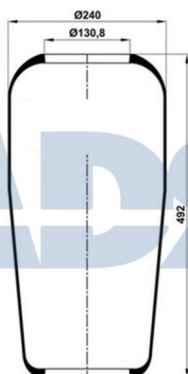

FUELLE SOLO GOMA

Ref.: 51602000

Características:

- Diámetro exterior: 240 mm
- Diámetro interior: 130,800 mm
- Largo: 492 mm
- Peso: 2061 gr

Equivalente a:

MERITOR MLF7026, MLF7147

VOLVO 1590136, 6797169, 1622116

FUELLE COMPLETO