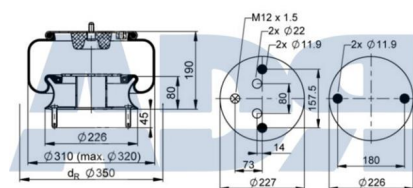

Ref.: 51275087

Características:

- Diámetro hasta: 320
- Largo: 190 mm
- Medida de rosca: M12 x 1,5
- Peso: 6946 gr

Equivalente a:

SCANIA 1386198, 1362143, 1349708