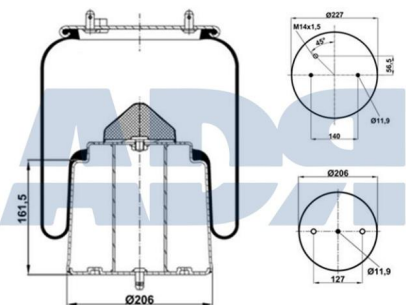

Ref.: 51349500

Equivalente a:

Características:

SCANIA 488264, 1434506, 470923

- Diámetro exterior: 229 mm
- Diámetro hasta: 290
- Largo: 290 mm
- Medida de rosca: M14 x 1,5
- Peso: 8378 gr