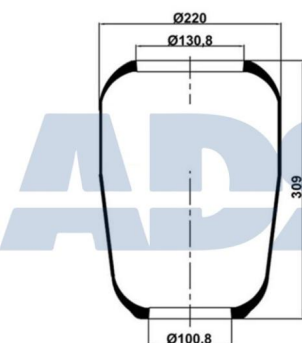

Ref.: 51706000

Equivalente a:

Características:

- Diámetro exterior: 220 mm
- Diámetro interior 1: 100,800 mm
- Diámetro interior 2: 130,800 mm
- Largo: 310 mm
- Peso: 1362 gr

IVECO 5810111355, 8137291, 08137291, 5000805998, 813 7291, 58 1011 1355, 50 0080 5998, 0813 7291