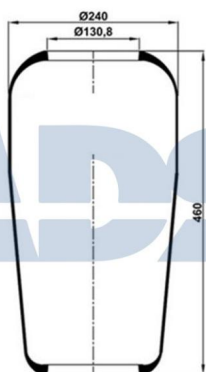

FUELLE SOLO GOMA

Ref.: 51619000

Características:

- Diámetro exterior: 240 mm
- Diámetro interior: 130,800 mm
- Largo: 460 mm
- Peso: 1972 gr

Equivalente a:

BPW 02.200.24.10.0, 0220024100

IVECO 81.43601.0037, 81436010037

MAN 81.43601.0054, 51.43601.0039,
81.43601.0073, 81.43601.6012,
81.43601.6030, 81.43601.6036,
81.43601.6041, 81.43601.0050,
81.43601.0036, 81.43601.0033,
51436010039, 81436010050,
81.43601.6050, 81.43601.6051,
81436010033, 81436010036,
81436016051, 81436010054,
81436010073, 81436016012,
81436016030, 81436016036,
81436016041, 81436016050

MERCEDES-BENZ A387328000110,
360 328 0101, 3603280101, 387 328
0001 10, 387 328 0101, 3873280001,
387328000110, 3873280101, A360
328 0101, A3603280101, A387 328
0001, A387 328 0001 10, A387 328
0101, A3873280001, A3873280101,
387 328 0001

MERITOR MLF7004

NEOPLAN 1001.123.00, 100112300,
1021.005.00, 1021.215.00,
102100500, 102121500

VOLVO 1590136, 1622115, 1629193