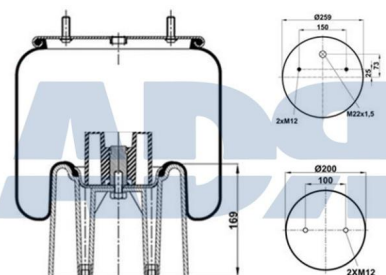

FUELLE COMPLETO

Ref.: 51304603

Equivalente a:

MERCEDES-BENZ 946 328 1401,
9463281401, A946 328 1401,
A9463281401

MERITOR 21221307, MLF7080

Características:

- Diámetro exterior: 259 mm
- Diámetro hasta: 300
- Largo: 380 mm
- Medida de rosca 1: M12 x 1,75
- Medida de rosca 2: M22 x 1,5
- Peso: 6509 gr