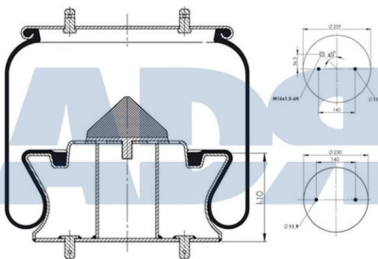

Ref.: 51615127

Características:

- Diámetro exterior: 260 mm
- Diámetro hasta: 330
- Largo: 245 mm
- Medida de rosca: M16 x 1,5
- Peso: 8436 gr

Equivalente a:

SCANIA 1726238