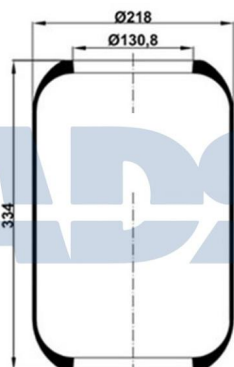

FUELLE SOLO GOMA