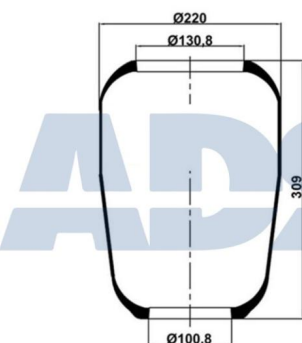

FUELLE SUSPENSION SOLO GOMA

Ref.: 51706000

Equivalente a:

Características:

- Diámetro exterior: 220 mm
- Diámetro interior 1: 100,800 mm
- Diámetro interior 2: 130,800 mm
- Largo: 310 mm
- Peso: 1362 gr

IVECO 5810111355, 8137291, 08137291, 5000805998, 813 7291, 58 1011 1355, 50 0080 5998, 0813 7291

RENAULT 5000805998, 58 10 111 355, 50 00 805 998