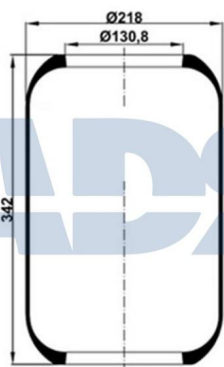

FUELLE SOLO GOMA

Ref.: 51030400

Características:

- Diámetro exterior: 225 mm
- Diámetro interior 1: 130,800 mm
- Diámetro interior 2: 150,800 mm
- Largo: 322 mm
- Peso: 1552 gr

Equivalente a:

IVECO 50 0102 1414, 5001021414

### FUELLE (FSG)

Ref.: 51159210

Equivalente a:

Características:

IVECO 5 0005 5043, 500055043,  
9841 1807, 98411807

- Diámetro exterior: 225 mm
- Diámetro interior 1: 100,800 mm
- Diámetro interior 2: 130,800 mm
- Largo: 345 mm
- Para número OE: 9841 1807
- Peso: 1474 gr

### FUELLE SOLO GOMA

Ref.: 51169160

Características:

- Diámetro exterior: 216 mm
- Diámetro interior: 130,800 mm
- Largo: 480 mm
- Peso: 1780 gr

Equivalente a:

IVECO 5 0031 9479, 500319479, 50005 5245, 500055245

### FUELLE SOLO GOMA

Ref.: 51169190

Características:

- Diámetro exterior: 218 mm
- Diámetro interior: 130,800 mm
- Largo: 342 mm
- Peso: 1405 gr

Equivalente a:

IVECO 4253 1994, 42531994