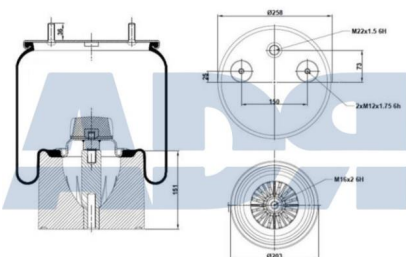

FUELLE COMPLETO

Ref.: 51839015

Características:

- Para número OE: 05.429.43.86.0
- Peso: 6991 gr

Equivalente a:

BPW 05.429.43.86.0, 0542943860,
0542943910