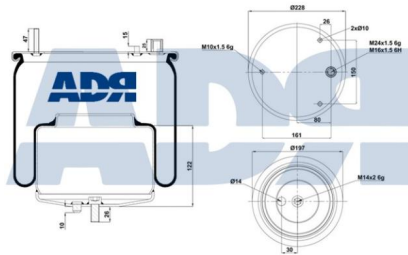

FUELLE COMPLETO RVI, VOLVO

Ref.: 51435103

FUELLE COMPLETO

Ref.: 51436510

Características:

- Diámetro exterior: 239 mm
- Diámetro hasta: 290
- Largo: 216 mm
- Medida de rosca 1: M10
- Medida de rosca 2: M16 x 1,5
- Peso: 8280 gr

Equivalente a:

VOLVO 20452138, 21961475,
21811323, 20554762, 20452144,
20479802