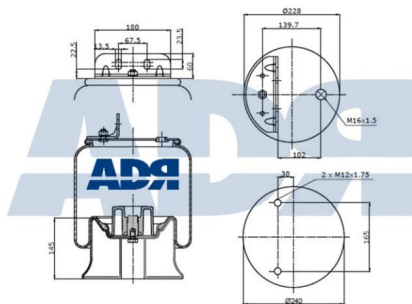

FUELLE COMPLETO IVECO

Ref.: 51727400