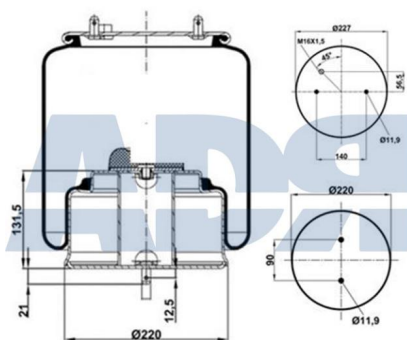

FUELLE COMPLETO

Ref.: 51392923

Equivalente a:

Características:

SCANIA 2024283, 2024284, 2024289

- Diámetro exterior: 229 mm
- Diámetro hasta: 290
- Largo: 255 mm
- Medida de rosca: M16 x 1,5
- Peso: 6905 gr