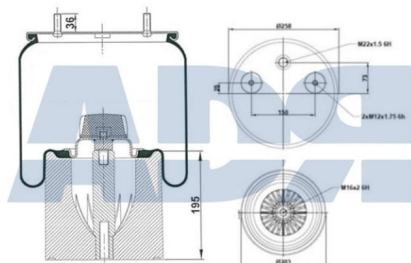

FUELLE COMPLETO

Ref.: 51830015

Equivalente a:

BPW 05.429.43.85.0, 0542943850

Características:

- Diámetro exterior: 259 mm
- Diámetro hasta: 300
- Largo: 385 mm
- Medida de rosca: M12 x 1,75
- Medida de rosca 1: M16
- Medida de rosca 2: M22 x 1,5
- Para número OE: 05.429.43.85.0
- Peso: 7828 gr

FUELLE COMPLETO

Ref.: 51831003

Equivalente a:

BPW 0542941711, 0542941690,
05.429.41.69.0, 05.429.41.71.1