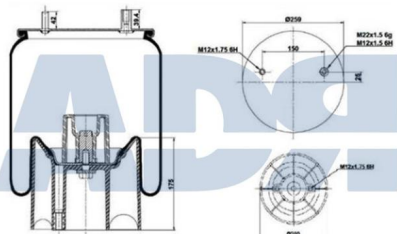

FUELLE COMPLETO

Ref.: 51305105

Equivalente a:

Características:

MERCEDES-BENZ A946 328 2501,
946328501, A9463282501,
9463282501, 946 328 2501

- Diámetro exterior: 259 mm
- Diámetro hasta: 300
- Largo: 400 mm
- Medida de rosca 1: M12
- Medida de rosca 2: M22 x 1,5
- Peso: 6952 gr