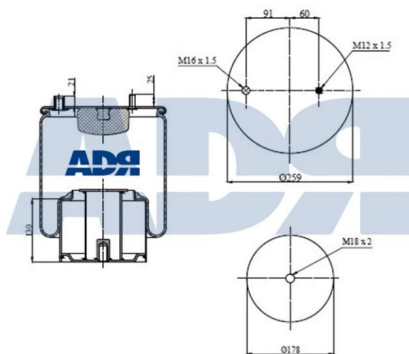

- Diámetro exterior: 285 mm
- Diámetro hasta: 335
- Largo: 400 mm
- Material: Acero
- Medida de rosca 1: M12 x 1,75
- Medida de rosca 2: M22 x 1,5
- Peso: 10765 gr

FUELLE COMPLETO

Ref.: 51372700

Equivalente a:

- Diámetro exterior: 325 mm
- Largo: 345 mm
- Medida de rosca 1: M16 x 1,5
- Medida de rosca 2: M24 x 1,5
- Peso: 10015 gr

**FUELLE COMPLETO MAN**

Ref.: 51375102

**FUELLE COMPLETO**

Ref.: 51377005

Equivalente a:

BPW 05.429.43.39.0, 0542943440,  
0542943410, 0542943390,  
05.429.43.44.0, 05.429.43.41.0

Características:

- Diámetro exterior: 310 mm
- Diámetro hasta: 380
- Largo: 340 mm
- Medida de rosca 1: M12 x 1,75
- Medida de rosca 2: M22 x 1,5
- Peso: 12213 gr