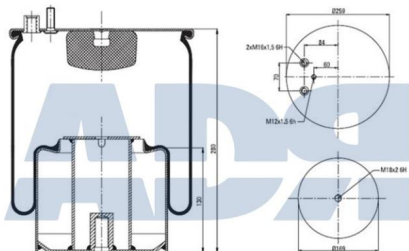

BPW 05.429.43.39.0, 0542943440,  
0542943410, 0542943390,  
05.429.43.44.0, 05.429.43.41.0

Características:

- Diámetro exterior: 310 mm
- Diámetro hasta: 380
- Largo: 340 mm
- Medida de rosca 1: M12 x 1,75
- Medida de rosca 2: M22 x 1,5
- Peso: 12213 gr

**FUELLE COMPLETO**

Ref.: 51377104

Equivalente a:

MAN 81.43600.6036, 81.43600.6056,  
81436006036, 81436006056

Características:

- Diámetro exterior: 260 mm
- Lado de montaje: Eje trasero
- Largo: 278 mm
- Peso: 6331 gr