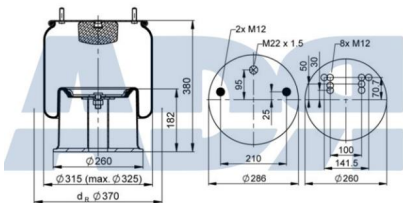

FUELLE SUSPENSION COMPLETO

Ref.: 51392401

Equivalente a:

Características:

MERCEDES-BENZ A946 328 1501,
A9463281501, 9463281501, 946 328
1501

SCHMITZ CARGOBULL 017924, 017
924

- Diámetro exterior: 287 mm
- Diámetro hasta: 350
- Largo: 380 mm
- Medida de rosca 1: M12
- Medida de rosca 2: M22 x 1,5
- Peso: 14234 gr