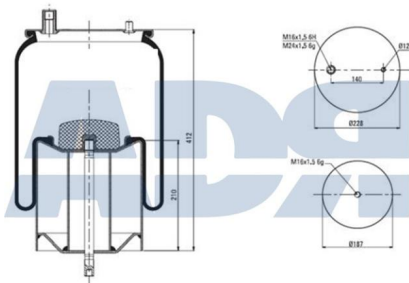

FUELLE COMPLETO

Ref.: 51380405

Equivalente a:

RENAULT 50 10 294 309,
7422190563, 74 22 190 563,
5010488070, 5010294309, 50 10 488
070

VOLVO 22025613, 20757541

Características:

- Diámetro exterior: 240 mm
- Diámetro hasta: 277
- Largo: 412 mm
- Medida de rosca 1: M16 x 1,5
- Medida de rosca 2: M24 x 1,5
- Peso: 10374 gr