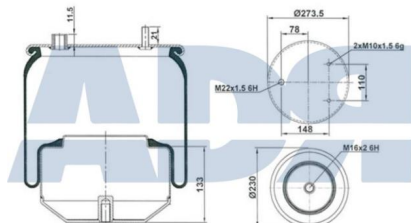

FUELLE COMPLETO

Ref.: 51564301

Equivalente a:

Características:

DAF 1883826

- Diámetro exterior: 273,500 mm
- Diámetro hasta: 315
- Diámetro interior: 230 mm
- Largo: 245 mm
- Medida de rosca: M16
- Medida de rosca 1: M22 x 1,5
- Medida de rosca 2: M10
- Peso: 7005 gr

FUELLE SUSPENSION COMPLETO

Ref.: 51569301

Equivalente a:

Características:

MERITOR MLF7146

SCANIA 1362145, 1370743, 1386199