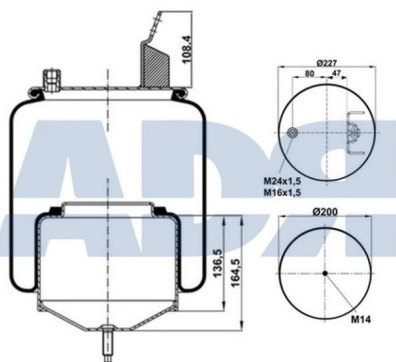

FUELLE COMPLETO

Ref.: 51559400

Equivalente a:

Características:

DAF 1529759, 1527083

- Diámetro 1: 227 mm
- Diámetro 2: 225 mm
- Diámetro hasta: 290
- Largo: 322 mm
- Medida de rosca: M14
- Medida de rosca 1: M16 x 1,5
- Medida de rosca 2: M24 x 1,5
- Peso: 6860 gr

FUELLE COMPLETO

Ref.: 51559500

Equivalente a:

Características:

MERITOR MLF7181, MLF7154

- Diámetro 1: 227 mm
- Diámetro 2: 225 mm
- Diámetro hasta: 290
- Largo: 268 mm
- Medida de rosca: M14
- Medida de rosca 1: M16 x 1,5
- Medida de rosca 2: M24 x 1,5
- Peso: 6595 gr