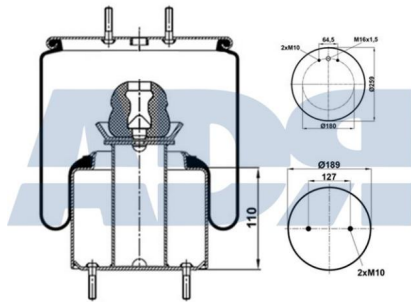

FUELLE COMPLETO

Ref.: 51559100

Equivalente a:

VOLVO 20573113, 20480202,
21041697, 21097453, 70313734

Características:

- Diámetro exterior: 259 mm
- Diámetro hasta: 333
- Largo: 290 mm
- Medida de rosca 1: M10
- Medida de rosca 2: M16 x 1,5
- Peso: 7964 gr