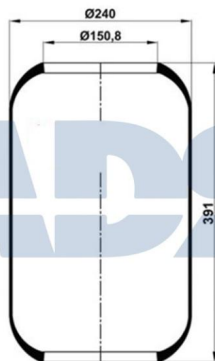

FUELLE SOLO GOMA

Ref.: 51550000

Características:

- Diámetro exterior: 243 mm
- Diámetro interior: 151 mm
- Largo: 391 mm
- Peso: 1690 gr

Equivalente a:

IVECO 41822247, 47 4733, 474 6733, 50 0182 9866, 4182 2247, 249 8667, 0474 6733, 0249 8667, 0047 4733, 474733, 4746733, 2498667, 04746733, 02498667, 00474733, 5001829866

MAN 90831120144, 90731120144, 90.83112.0144, 90.73112.0144, 88436010200, 88.43601.0200, 36436010005, 36.43601.0005, N1011016345, N1.01101.6345

MERCEDES-BENZ 613 327 0201, 6133270201, A410 327 0001, 4103270001, 410 327 0001, A613 327 0201, A4103270001, A6133270201

MERITOR MLF7000

NEOPLAN 100112250, 1001.122.50

RENAULT 50 01 829 866

SCHMITZ CARGOBULL 750 208, 750208

SETRA 4771440000, 4771427000, 4731042000, 4731031000, 4731012000, 4.771.440.000, 4.771.427.000, 4.731.042.000, 4.731.031.000, 4.731.012.000

VAN HOOL 624319670, 624319690, 624319700

VOLVO 3159253, 1137888, 1137882