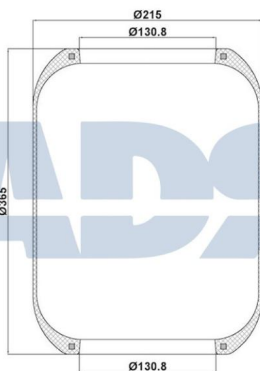

GOMA FUELLE SUSPENSION

Ref.: 51551100

Características:

- Diámetro exterior: 217 mm
- Diámetro interior: 131 mm
- Largo: 371 mm
- Peso: 1441 gr

Equivalente a:

VOLVO 20540789

GOMA FUELLE SUSPENSION