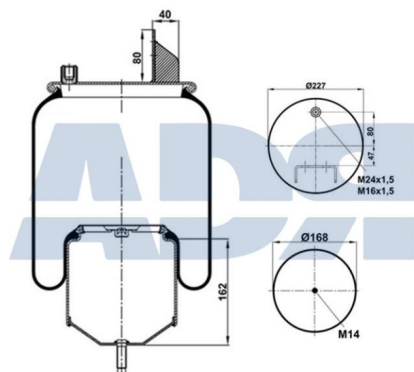

FUELLE COMPLETO

Ref.: 51559600

Equivalente a:

Características:

MERITOR MLF7170

- Diámetro 1: 227 mm
- Diámetro 2: 225 mm
- Diámetro hasta: 250
- Largo: 268 mm
- Medida de rosca: M14
- Medida de rosca 1: M16 x 1,5
- Medida de rosca 2: M24 x 1,5
- Peso: 5876 gr

VOLVO 20456156, 70321695,
3171695, 21961451, 20582214,
20531987, 20374511, 1076418

FUELLE COMPLETO

Ref.: 51559700

Equivalente a:

Características:

DAF 1529758, 1527085

- Diámetro 1: 227 mm
- Diámetro 2: 168 mm
- Diámetro hasta: 260
- Largo: 322 mm
- Medida de rosca: M14
- Medida de rosca 1: M16 x 1,5
- Medida de rosca 2: M24 x 1,5
- Peso: 6274 gr

MERITOR MLF7151

VOLVO 20531985, 20582215,
21961456, 3171693, 1075891,
20374510, 1076416, 20456152

FUELLE COMPLETO

Ref.: 51559800

Equivalente a:

Características:

VOLVO 1075365, 1629782, 20554761

- Calibre Ø: 306 mm
- Diámetro exterior: 259 mm
- Largo: 250 mm
- Medida de rosca 1: M10
- Medida de rosca 2: M16 x 1,5
- Peso: 8011 gr