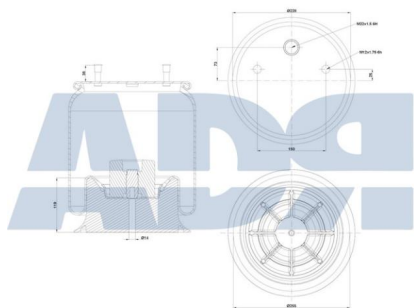

Ref.: 51699205

Características:

- Peso: 5400 gr

Equivalente a:

GIGANT 09377003

KRONE 515069174, 09377003

FUELLE COMPLETO