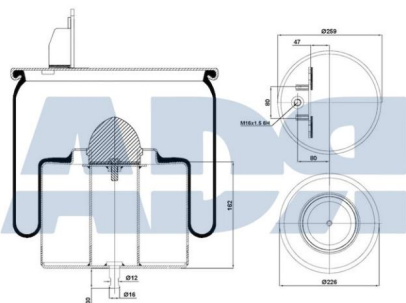

FUELLE COMPLETO

Ref.: 51347991

Equivalente a:

VOLVO 21451173, 22047988 S,
22047988S

Características:

- Calibre Ø: 259 mm
- Diámetro hasta: 305
- Largo: 312 mm
- Medida de rosca: M16 x 1,5
- Peso: 10006 gr

FUELLE SOLO GOMA

Ref.: 51349140

Equivalente a:

IVECO 93197594, 9319 7594

Características:

- Diámetro exterior: 221 mm
- Diámetro interior: 150,800 mm
- Largo: 394 mm
- Peso: 1769 gr

MERCEDES-BENZ A6133270101,
A613 327 0101, A3563270201,
A3563270001, A356 327 0201, A356
327 0001, 6133270101, 613 327
0101, 3563270201, 3563270001, 356
327 0201, 356 327 0001

MERITOR MLF7090