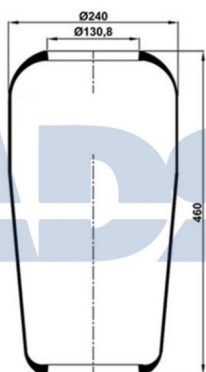

Ref.: 51615135

Características:

- Diámetro exterior: 229 mm
- Diámetro hasta: 295
- Largo: 245 mm
- Medida de rosca: M16 x 1,5
- Peso: 7317 gr

Equivalente a:

SCANIA 1726246

FUELLE SOLO GOMA

Ref.: 51619000

Características: