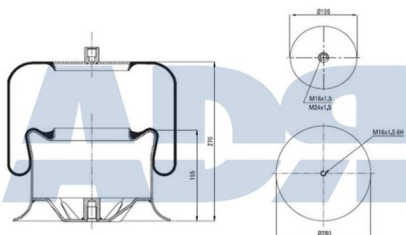

Características:

- Diámetro exterior: 259 mm
- Diámetro hasta: 294
- Largo: 341 mm
- Medida de rosca 1: M10 x 1,5
- Medida de rosca 2: M16 x 1,5
- Peso: 9864 gr

**FUELLE COMPLETO**

Ref.: 51364600

Equivalente a:

MERITOR MLF7164

Características:

- Diámetro exterior: 155 mm
- Diámetro hasta: 310
- Largo: 245 mm
- Medida de rosca 1: M16 x 1,5
- Medida de rosca 2: M24 x 1,5
- Peso: 7874 gr

**FUELLE COMPLETO**

Ref.: 51364700

- Diámetro exterior 1: 155 mm
- Diámetro exterior 2: 280 mm
- Largo: 265 mm
- Medida de rosca 1: M16 x 1,5
- Medida de rosca 2: M24 x 1,5
- Peso: 7866 gr