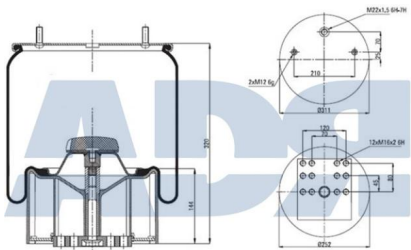

FUELLE COMPLETO

Ref.: 51377005

Equivalente a:

BPW 05.429.43.39.0, 0542943440,
0542943410, 0542943390,
05.429.43.44.0, 05.429.43.41.0

Características:

- Diámetro exterior: 310 mm
- Diámetro hasta: 380
- Largo: 340 mm
- Medida de rosca 1: M12 x 1,75
- Medida de rosca 2: M22 x 1,5
- Peso: 12213 gr