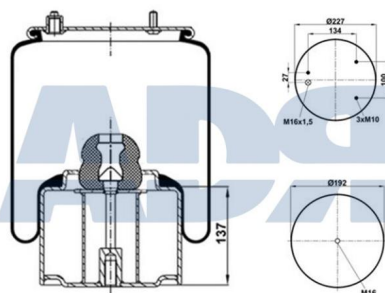

Ref.: 51776005

Características:

- Diámetro exterior: 274 mm
- Largo: 257 mm
- Peso: 7500 gr

Equivalente a:

DAF 1141525