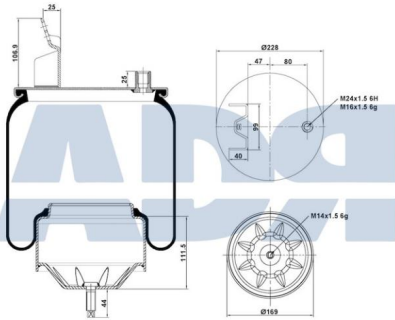

FUELLE SUSPENSION COMPLETO

Ref.: 5155901

Equivalente a:

Características:

VOLVO 21961448, 20582213,
20531989, 20374512, 1076420,
20456160