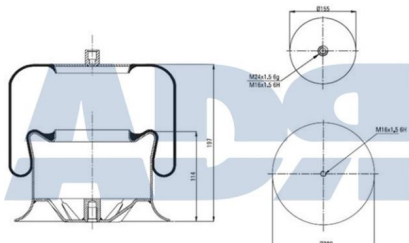

FUFUELLE COMPLETO

Ref.: 51364810

Equivalente a:

MERCEDES-BENZ A942 320 4421, A9423204421, A9423200217, A942 320 0217, 9423204421, 9423200217, 942 320 4421, 942 320 0217

Características:

- Diámetro exterior: 297 mm
- Largo: 197 mm
- Medida de rosca 1: M16 x 1,5
- Medida de rosca 2: M24 x 1,5
- Peso: 7050 gr