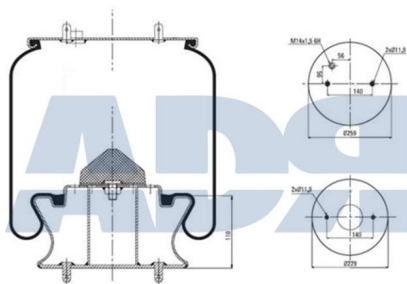

FUELLE COMPLETO

Ref.: 51392910

Equivalente a:

Características:

SCANIA 1440302, 470921, 488266

- Diámetro exterior: 260 mm
- Diámetro hasta: 330
- Largo: 245 mm
- Medida de rosca: M14 x 1,5
- Peso: 8456 gr