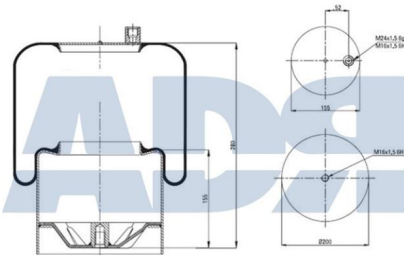

FUELLE COMPLETO

Ref.: 51328901

Equivalente a:

DAF 1527087, 1529795

Características:

- Diámetro exterior: 300 mm
- Largo: 282 mm
- Medida de rosca 1: M16 x 1,5
- Medida de rosca 2: M24 x 1,5
- Peso: 6945 gr

MERCEDES-BENZ A9423200221, A9423202021, A9423201021, A9423202021, A9423202121, A9423202921, A9423205021, A9423205021, A9423205521, A9423205621, A9423200221, A9423201021, A9423202121, A9423202921, A9423205021, A942320502110, A9423205521, A9423205621, 9423202921, 9423205621, 9423200221, 9423201021, 9423202021, 9423202121, 9423205021, 9423205021, 9423205521, 9423205621, 9423200221, 9423201021, 9423202021, 9423202121, 9423202921, 9423205021, 9423205521

MERITOR MLF7108, MLF7109