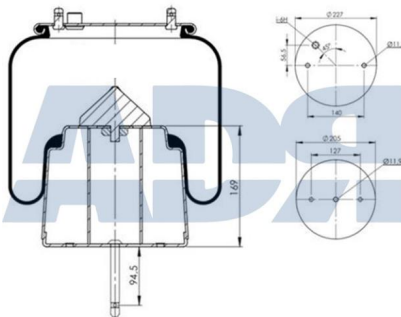

FUELLE COMPLETO

Ref.: 51392941

Equivalente a:

Características:

SCANIA 1726241

- Diámetro exterior: 229 mm
- Diámetro hasta: 300
- Largo: 290 mm
- Medida de rosca: M16 x 1,5
- Peso: 8214 gr