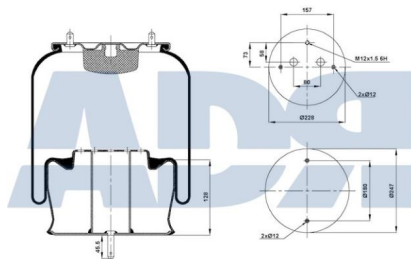

### FUELLE SUSPENSION COMPLETO

Ref.: 51569301

Equivalente a:

Características:

MERITOR MLF7146

-----  
SCANIA 1362145, 1370743, 1386199

- Diámetro exterior: 242 mm
- Diámetro hasta: 330
- Largo: 235 mm
- Medida de rosca: M12 x 1,5
- Peso: 8986 gr