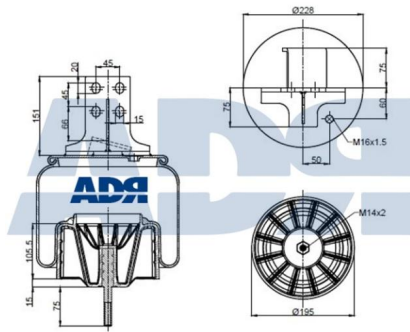

FUELLE COMPLETO IVECO

Ref.: 51755205