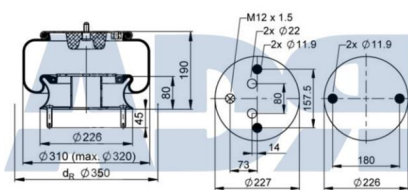

Ref.: 51275087

Características:

- Diámetro hasta: 320
- Largo: 190 mm
- Medida de rosca: M12 x 1,5
- Peso: 6946 gr

Equivalente a:

SCANIA 1386198, 1362143, 1349708