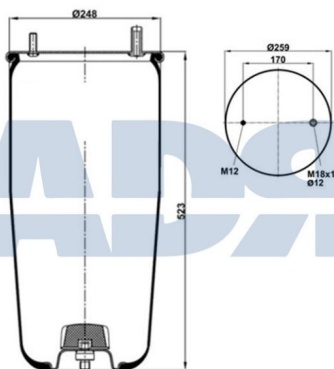

FUELLE SEMI-COMPLETO

Ref.: 51383005SA

Equivalente a:

BPW 05.429.41.25.0, 0542941250

Características:

- Diámetro exterior 1: 249 mm
- Diámetro exterior 2: 258 mm
- Largo: 520 mm
- Medida de rosca 1: M12 x 1,75
- Medida de rosca 2: M18 x 1,5
- Peso: 5033 gr

FUELLE SUSPENSION SEMI-COMPLETO

Ref.: 51383901

Equivalente a:

BPW 05.429.41.56.0, 0542941560

Características:

- Diámetro exterior 1: 246 mm
- Diámetro exterior 2: 258 mm
- Largo: 420 mm
- Medida de rosca 1: M12
- Medida de rosca 2: M18 x 1,5
- Peso: 4839 gr