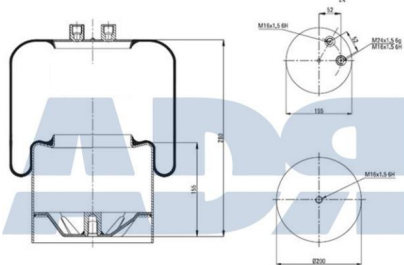

FUELLE COMPLETO

Ref.: 51328901

Equivalente a:

Características:

DAF 1527087, 1529795

- Diámetro exterior: 300 mm
- Largo: 282 mm
- Medida de rosca 1: M16 x 1,5
- Medida de rosca 2: M24 x 1,5
- Peso: 6945 gr

MERCEDES-BENZ A9423200221, A9423202021, A9423201021, A9423202021, A9423202121, A9423202921, A9423205021, A94232050210, A9423205521, A9423205621, A9423200221, A9423201021, A9423202121, A9423202921, A9423205021, A942320502110, A9423205521, A9423205621, 9423202921, 9423205621, 9423200221, 9423201021, 9423202021, 9423202121, 9423205021, 94232050210, 9423205521, 9423205621, 9423200221, 9423201021, 9423202021, 9423202121, 9423202921, 9423205021, 9423205521

MERITOR MLF7108, MLF7109