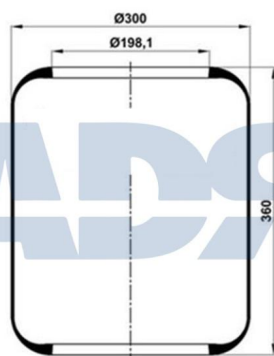

FUELLE SOLO GOMA

Ref.: 51551000

Características:

- Diámetro exterior: 300 mm
- Diámetro interior: 198 mm
- Largo: 360 mm
- Peso: 2196 gr

Equivalente a:

BPW 02.200.24.60.0, 0220024600

DAF 578361, 0578361

FRUEHAUF 2680662000

MAN 36.43601.0006, 90831120018,
90.83112.0018, 88436012206,
88.43601.2206, 81436010018,
81.43601.0018, 36436010006,
N1011016348, N1.01101.6348

MERITOR MLF7089

NEOPLAN 1001.102.00, 1001.122.51,
100110200, 100112251

SCHMITZ CARGOBULL 750 209,
750209