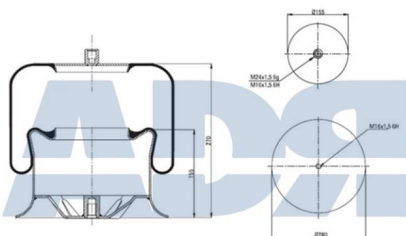

FUELLE COMPLETO

Ref.: 51364600

Equivalente a:

MERCEDES-BENZ A9423270101, A9423204321, A942320011710, A9423200117, A942 327 0101, A942 320 4321, A942 320 0117 10, A942 320 0117, 9423204321, 942320011710, 9423200117, 942 327 0101, 942 320 4321, 942 320 0117 10, 942 320 0117, 9423270101

MERITOR MLF7164

Características:

- Diámetro exterior: 155 mm
- Diámetro hasta: 310
- Largo: 245 mm
- Medida de rosca 1: M16 x 1,5
- Medida de rosca 2: M24 x 1,5
- Peso: 7874 gr