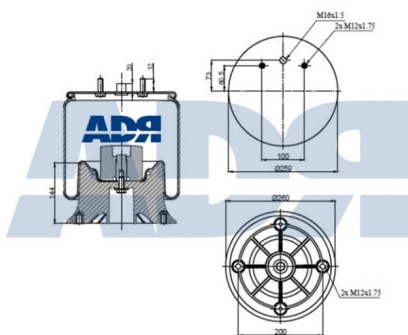

FUELLE COMPLETO RVI, VOLVO

Ref.: 51381601