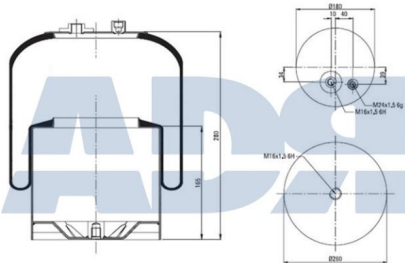

FUELLE COMPLETO

Ref.: 51307223

Equivalente a:

DAF 1529798, 1533589

Características:

- Diámetro exterior 1: 180 mm
- Diámetro exterior 2: 263,500 mm
- Diámetro hasta: 352
- Medida de rosca 1: M16 x 1,5
- Medida de rosca 2: M24 x 1,5
- Peso: 9588 gr

MERCEDES-BENZ 9423206921, A9423200557, A942 320 0557, A942 320 1321, A942 320 1421, A942 320 2221, A942 320 2321, A942 320 6821, A942 320 6921, A9423201321, A9423201421, A9423202221, A9423202321, A9423206821, A9423206921, 942 320 1421, 9423206821, 942 320 0557, 942 320 1321, 942 320 2221, 942 320 2321, 942 320 6821, 942 320 6921, 9423200557, 9423201321, 9423201421, 9423202221, 9423202321