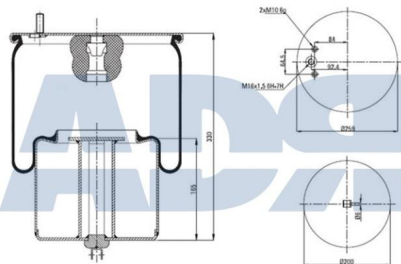

FUELLE COMPLETO

Ref.: 51360201

Características:

- Calibre Ø: 259 mm
- Diámetro exterior: 248 mm
- Diámetro hasta: 300
- Largo: 461 mm
- Medida de rosca 1: M10 x 1,5
- Medida de rosca 2: M16 x 1,5
- Peso: 8568 gr

Equivalente a:

MERITOR MLF7098

VOLVO 1076594, 20554755