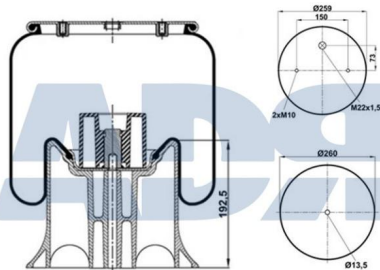

FUELLE COMPLETO

Ref.: 51304605

Equivalente a:

Características:

SCHMITZ CARGOBULL 751 065,
751065

- Diámetro exterior: 259 mm
- Diámetro hasta: 300
- Largo: 400 mm
- Medida de rosca 1: M10
- Medida de rosca 2: M22 x 1,5
- Peso: 6778 gr