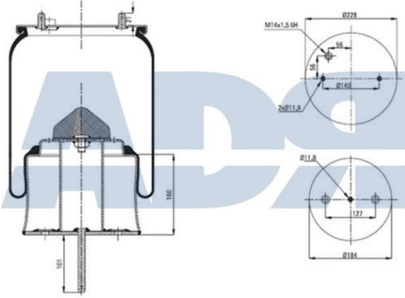

Equivalente a:

Características:

SCANIA 1440306, 492678

- Diámetro exterior: 229 mm
- Diámetro hasta: 280
- Largo: 290 mm
- Medida de rosca: M14 x 1,5
- Peso: 8156 gr

FUELLE COMPLETO

Ref.: 51392951

Equivalente a: