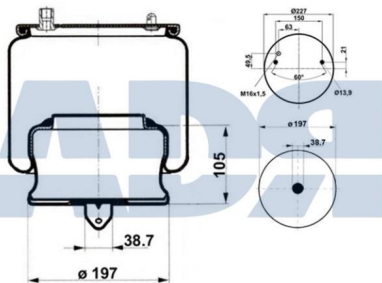

FUELLE COMPLETO

Ref.: 51559300

Equivalente a:

Características:

VOLVO 70313718, 70321692,
20573109, 20573108

- Diámetro exterior: 228 mm
- Diámetro hasta: 251
- Largo: 250 mm
- Medida de rosca: M16 x 1,5
- Peso: 5476 gr