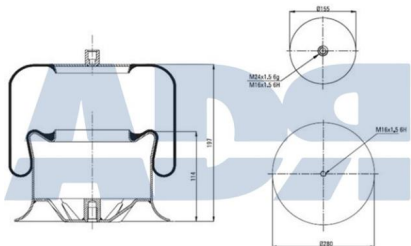

FUFUELLE COMPLETO

Ref.: 51364810

Equivalente a:

MERCEDES-BENZ A942 320 4421, A9423204421, A9423200217, A942 320 0217, 9423204421, 9423200217, 942 320 4421, 942 320 0217

Características:

- Diámetro exterior: 297 mm
- Largo: 197 mm
- Medida de rosca 1: M16 x 1,5
- Medida de rosca 2: M24 x 1,5
- Peso: 7050 gr