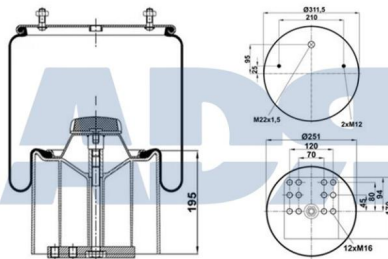

FUELLE COMPLETO

Ref.: 51770005

Equivalente a:

BPW 05.429.43.38.0, 05.429.43.51.0,
0542943380, 0542943510

Características:

- Diámetro exterior: 360 mm
- Diámetro hasta: 380
- Largo: 400 mm
- Medida de rosca 1: M12
- Medida de rosca 2: M22 x 1,5
- Peso: 13470 gr