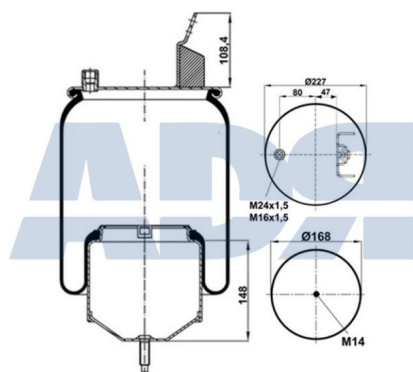

FUELLE COMPLETO

Ref.: 51559600

Equivalente a:

Características:

MERITOR MLF7170

- Diámetro 1: 227 mm
- Diámetro 2: 225 mm
- Diámetro hasta: 250
- Largo: 268 mm
- Medida de rosca: M14
- Medida de rosca 1: M16 x 1,5
- Medida de rosca 2: M24 x 1,5
- Peso: 5876 gr

VOLVO 20456156, 70321695,
3171695, 21961451, 20582214,
20531987, 20374511, 1076418

FUELLE COMPLETO

Ref.: 51559700

Equivalente a:

Características:

DAF 1529758, 1527085

- Diámetro 1: 227 mm
- Diámetro 2: 168 mm
- Diámetro hasta: 260
- Largo: 322 mm
- Medida de rosca: M14
- Medida de rosca 1: M16 x 1,5
- Medida de rosca 2: M24 x 1,5
- Peso: 6274 gr

MERITOR MLF7151

VOLVO 20531985, 20582215,
21961456, 3171693, 1075891,
20374510, 1076416, 20456152