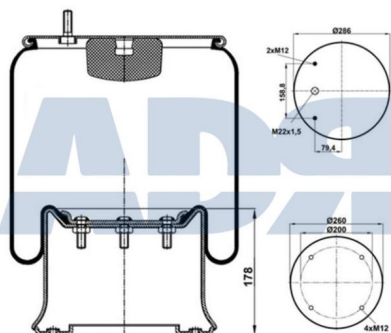

FUELLE SUSPENSION COMPLETO

Ref.: 51649100

Características:

- Material: Plástico
- Peso: 16200 gr

FUELLE SOLO GOMA

Ref.: 51671000

Características:

- Diámetro exterior: 213 mm
- Diámetro interior: 130,800 mm
- Largo: 410 mm
- Peso: 1574 gr

Equivalente a:

RENAULT 5000954176