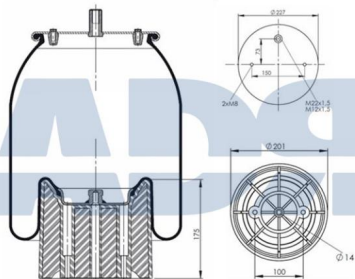

FUELLE COMPLETO

Ref.: 51520705

Equivalente a:

Características:

SCANIA 2198329, 2461391

SCHMITZ CARGOBULL
W01M586318, 1270603, 1244666,
1103483, 1103345, 016558, 016512,
016 558, 016 512

- Diámetro exterior: 229 mm
- Diámetro hasta: 300
- Largo: 400 mm
- Medida de rosca: M8 x 1,25
- Medida de rosca 1: M12 x 1,5
- Medida de rosca 2: M22 x 1,5
- Peso: 6225 gr