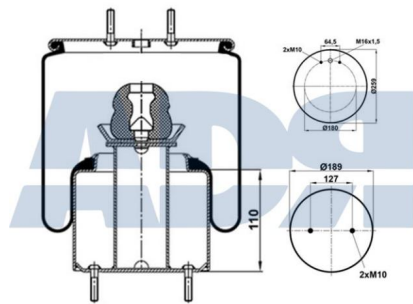

FUELLE COMPLETO

Ref.: 51559100

Equivalente a:

VOLVO 20573113, 20480202,
21041697, 21097453, 70313734

Características:

- Diámetro exterior: 259 mm
- Diámetro hasta: 333
- Largo: 290 mm
- Medida de rosca 1: M10
- Medida de rosca 2: M16 x 1,5
- Peso: 7964 gr