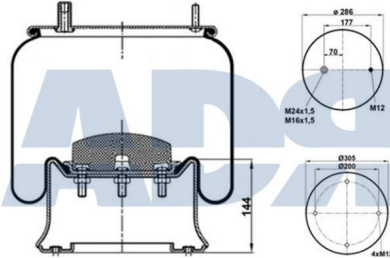

FUELLE COMPLETO

Ref.: 51891000

Equivalente a:

RENAULT 50 10 211 724,
5010211724

Características:

- Diámetro exterior: 311 mm
- Diámetro hasta: 360
- Largo: 345 mm
- Medida de rosca: M12 x 1,25
- Medida de rosca 1: M16 x 1,5
- Medida de rosca 2: M24 x 1,5
- Peso: 16300 gr

FUELLE SUSPENSION SPRINTER TRASERO W906

Ref.: 52296800

Equivalente a:

MERCEDES-BENZ 9063280101,
SK8513736301, 9063280001,
A9063280001, A9063280101