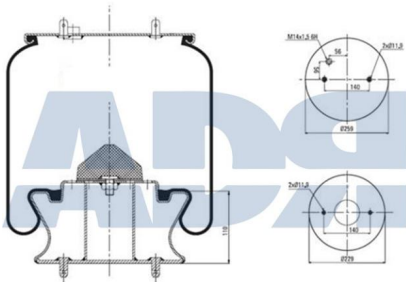

FUELLE COMPLETO

Ref.: 51392910

Equivalente a:

SCANIA 1440302, 470921, 488266

Características:

- Diámetro exterior: 260 mm
- Diámetro hasta: 330
- Largo: 245 mm
- Medida de rosca: M14 x 1,5
- Peso: 8456 gr