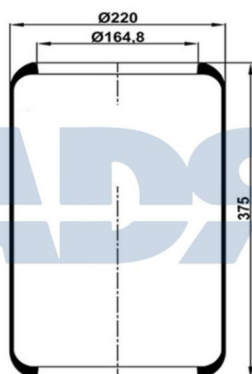

FUELLE SUSPENSION SOLO GOMA

Ref.: 51817000

Características:

- Diámetro exterior: 220 mm
- Peso: 1497 gr

Equivalente a:

DAF AAU2544

DENNIS 6508837, 6508834, 6502928

IVECO 6453741, 06453741, 6453741, 0645 3741

MERITOR MLF7009

VOLVO 3116983, 10904403

FUELLE COMPLETO