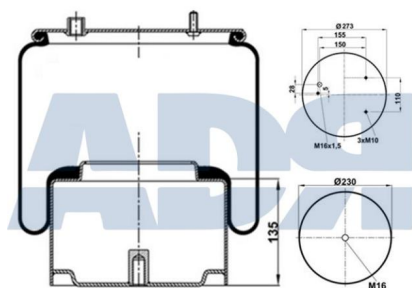

FUELLE COMPLETO

Ref.: 51709600

Equivalente a:

Características:

SCHMITZ CARGOBULL 017 685,
017685

- Diámetro exterior: 287 mm
- Diámetro hasta: 341
- Largo: 400 mm
- Medida de rosca 1: M12 x 1,75
- Medida de rosca 2: M22 x 1,5
- Peso: 13487 gr

FUELLE COMPLETO

Ref.: 51725000

Equivalente a:

Características:

DAF 0388165, 388166, 388165,
0388166, 1697678, 1529833

- Diámetro exterior 1: 273 mm
- Diámetro exterior 2: 230 mm
- Largo: 268 mm
- Peso: 7187 gr

MERITOR MLF7060

FUELLE COMPLETO

Ref.: 51725010

Equivalente a:

Características:

DAF 1794420

- Peso: 7930 gr