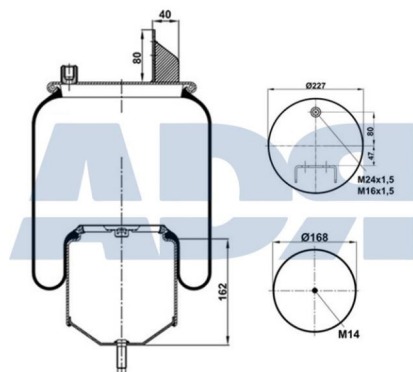

FUELLE COMPLETO

Ref.: 51559600

Equivalente a:

Características:

MERITOR MLF7170

- Diámetro 1: 227 mm
- Diámetro 2: 225 mm
- Diámetro hasta: 250
- Largo: 268 mm
- Medida de rosca: M14
- Medida de rosca 1: M16 x 1,5
- Medida de rosca 2: M24 x 1,5
- Peso: 5876 gr

VOLVO 20456156, 70321695,
3171695, 21961451, 20582214,
20531987, 20374511, 1076418

FUELLE COMPLETO

Ref.: 51559700

Equivalente a:

Características:

DAF 1529758, 1527085

- Diámetro 1: 227 mm
- Diámetro 2: 168 mm
- Diámetro hasta: 260
- Largo: 322 mm
- Medida de rosca: M14
- Medida de rosca 1: M16 x 1,5
- Medida de rosca 2: M24 x 1,5
- Peso: 6274 gr

MERITOR MLF7151

VOLVO 20531985, 20582215,
21961456, 3171693, 1075891,
20374510, 1076416, 20456152

FUELLE COMPLETO

Ref.: 51559800

Equivalente a:

Características:

VOLVO 1075365, 1629782, 20554761

- Calibre Ø: 306 mm
- Diámetro exterior: 259 mm
- Largo: 250 mm
- Medida de rosca 1: M10
- Medida de rosca 2: M16 x 1,5
- Peso: 8011 gr