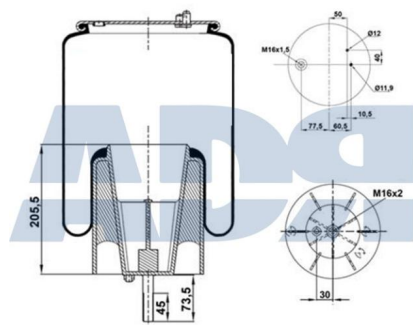

FUELLE COMPLETO

Ref.: 51238290

Características:

- Diámetro exterior: 235 mm
- Largo: 320 mm
- Medida de rosca: M16 x 1,5
- Peso: 5191 gr

Equivalente a:

SCANIA 1434930, 1932592

FUELLE SUSPENSION COMPLETO