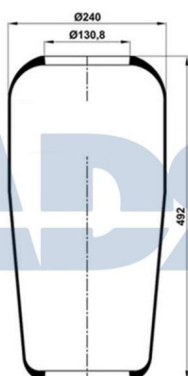

FUELLE SOLO GOMA

Ref.: 51602000

Características:

- Diámetro exterior: 240 mm
- Diámetro interior: 130,800 mm
- Largo: 492 mm
- Peso: 2061 gr

Equivalente a:

MERITOR MLF7026, MLF7147

VOLVO 1590136, 6797169, 1622116

FUELLE COMPLETO