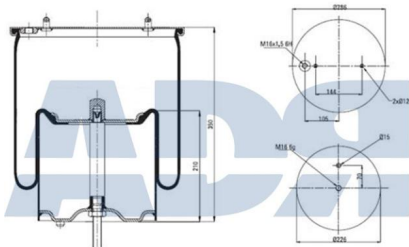

FUELLE COMPLETO

Ref.: 51380201

Equivalente a:

DAF 1529756, 1527044

MERITOR MLF7139, MLF7081

SCANIA 543691, 1731113, 1543691,
1510195, 1440294, 1422750,
1379392

Características:

- Calibre Ø: 269 mm
- Diámetro hasta: 330
- Largo: 350 mm
- Medida de rosca: M16 x 1,5
- Peso: 11939 gr