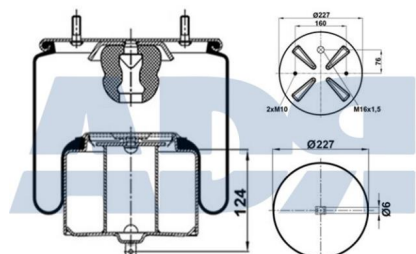

### FUELLE COMPLETO

Ref.: 51436510

Equivalente a:

VOLVO 20452138, 21961475,  
21811323, 20554762, 20452144,  
20479802

Características:

- Diámetro exterior: 239 mm
- Diámetro hasta: 290
- Largo: 216 mm
- Medida de rosca 1: M10
- Medida de rosca 2: M16 x 1,5
- Peso: 8280 gr