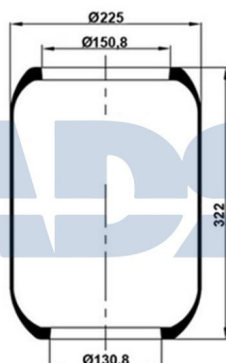

FUELLE SOLO GOMA

Ref.: 51030400

Características:

- Diámetro exterior: 225 mm
- Diámetro interior 1: 130,800 mm
- Diámetro interior 2: 150,800 mm
- Largo: 322 mm
- Peso: 1552 gr

Equivalente a:

IVECO 50 0102 1414, 5001021414