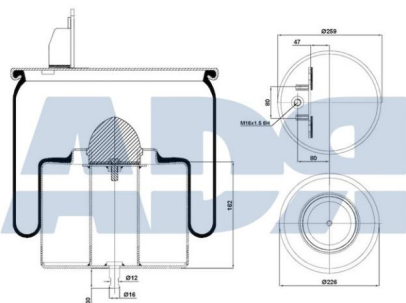

FUELLE COMPLETO

Ref.: 51347991

Equivalente a:

Características:

VOLVO 21451173, 22047988 S,
22047988S

- Calibre Ø: 259 mm
- Diámetro hasta: 305
- Largo: 312 mm
- Medida de rosca: M16 x 1,5
- Peso: 10006 gr