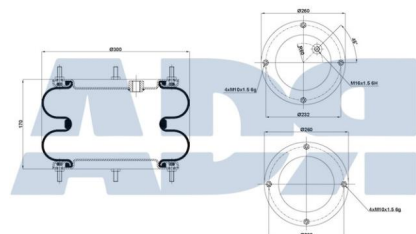

### FUELLE ELEVADOR 12X2 TOMA LATERAL

Ref.: 51473962

Equivalente a:

FRUEHAUF UJB0985

-----  
GIGANT 70M009074, M009074

Características:

- Diámetro exterior: 260 mm
- Diámetro hasta: 330
- Largo: 200 mm
- Medida de rosca 1: M10 x 1,5
- Medida de rosca 2: M16 x 1,5
- Peso: 6516 gr