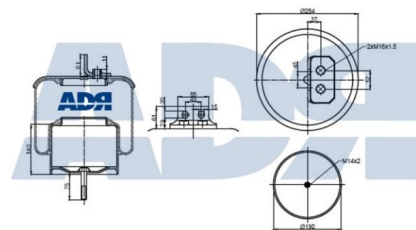

FUELLE CPLTO (FPM) IVECO

Ref.: 51173300