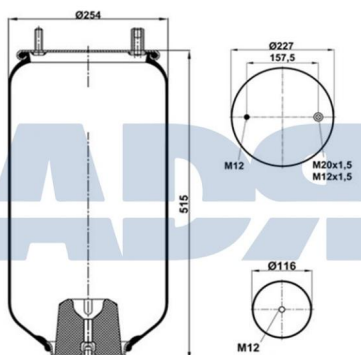

Ref.: 51017143

Equivalente a:

Características:

VOLVO 21513833, 21057936,
21097433, 21160951, 70311683

- Diámetro exterior: 260 mm
- Diámetro hasta: 325
- Largo: 244 mm
- Medida de rosca 1: M10 x 1,5
- Medida de rosca 2: M16 x 1,5
- Peso: 8687 gr

Características:

- Diámetro exterior: 225 mm
- Diámetro interior 1: 130,800 mm
- Diámetro interior 2: 150,800 mm
- Largo: 322 mm
- Peso: 1552 gr

Equivalente a:

IVECO 50 0102 1414, 5001021414

FUELLE SOLO GOMA

Características:

MAN 81436010163, 81436010162,
81.43601.0163, 81.43601.0162

- Diámetro exterior: 240 mm
- Diámetro interior: 151 mm
- Lado de montaje: Eje frontal
- Largo: 466 mm
- Peso: 2111 gr

FUELLE SOLO GOMA

FUELLE SEMI-COMPLETO

Ref.: 51304804

Equivalente a:

Características:

MERITOR MLF7015, MLF8015

- Diámetro exterior 1: 226 mm
- Diámetro exterior 2: 254 mm
- Largo: 515 mm
- Medida de rosca 1: M12
- Medida de rosca 2: M20 x 1,5
- Peso: 4972 gr