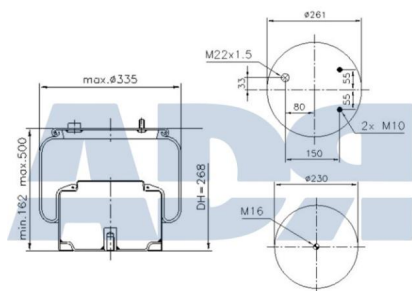

FUELLE COMPLETO

Ref.: 51725010

Equivalente a:

Características:

DAF 1794420