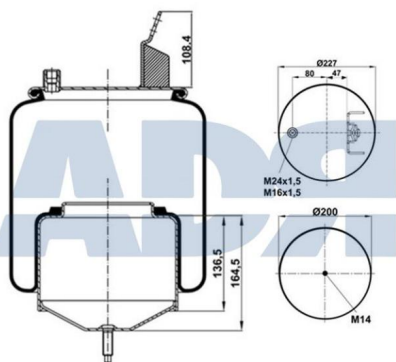

### FUELLE COMPLETO

Ref.: 51559400

Equivalente a:

Características:

DAF 1529759, 1527083

- Diámetro 1: 227 mm
- Diámetro 2: 225 mm
- Diámetro hasta: 290
- Largo: 322 mm
- Medida de rosca: M14
- Medida de rosca 1: M16 x 1,5
- Medida de rosca 2: M24 x 1,5
- Peso: 6860 gr