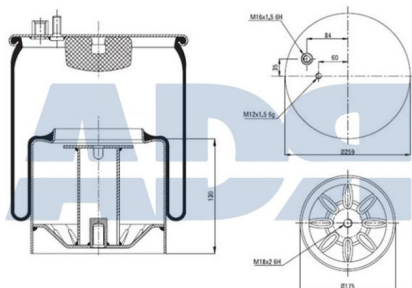

FUELLE COMPLETO

Ref.: 51377401

Equivalente a:

MAN 81.43600.6044, 81436006044

Características:

- Diámetro exterior: 259 mm
- Diámetro hasta: 270
- Diámetro interior: 175 mm
- Lado de montaje: Eje trasero
- Largo: 520 mm
- Peso: 5937 gr

FUELLE SEMI-COMPLETO

Ref.: 51377455

Equivalente a:

MAN 81.43601.6071, 81436016071,
81436010160, 81.43601.0160