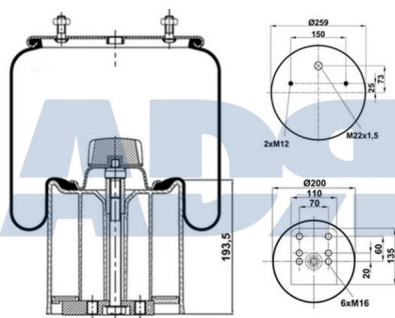

Ref.: 51830005

Características:

- Diámetro exterior 1: 248 mm
- Diámetro exterior 2: 258 mm
- Largo: 520 mm
- Medida de rosca 1: M12
- Medida de rosca 2: M22 x 1,5
- Peso: 5050 gr

Equivalente a:

BPW 0542940101 , 0542943200