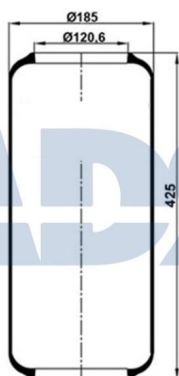

FUELLE SOLO GOMA

Ref.: 51816000

Características:

- Diámetro exterior: 185 mm
- Diámetro interior: 121 mm
- Largo: 425 mm
- Peso: 1369 gr

Equivalente a:

SCANIA 434932

VOLVO 3116354