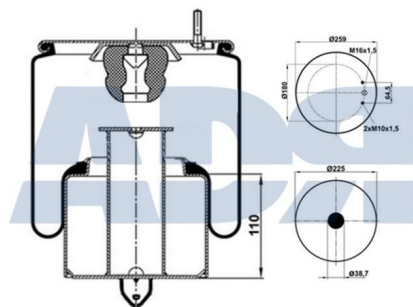

FUELLE COMPLETO

Ref.: 51559200

Equivalente a:

VOLVO 20573312, 3178705,
3178706, 3195240

Características:

- Diámetro exterior: 259 mm
- Diámetro hasta: 291
- Largo: 279 mm
- Medida de rosca 1: M10
- Medida de rosca 2: M16 x 1,5
- Peso: 8701 gr