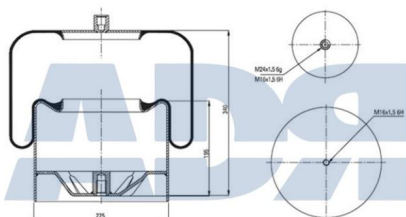

- Diámetro exterior: 325 mm
- Largo: 345 mm
- Medida de rosca 1: M16 x 1,5
- Medida de rosca 2: M24 x 1,5
- Peso: 10015 gr