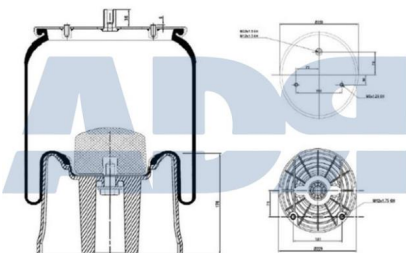

FUELLE COMPLETO (FPP)

Ref.: 51017405

Equivalente a:

Características:

SCHMITZ CARGOBULL 1077929

- Peso: 6980 gr