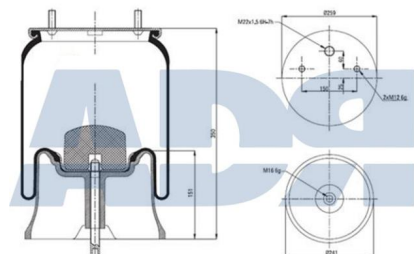

FUELLE COMPLETO

Ref.: 51391104

Equivalente a:

SAF 3.228.1033.00, 3.229.0033.00,
3228103300, 3229003300

SCANIA 1723281

Características:

- Diámetro 1: 259 mm
- Diámetro hasta: 290
- Largo: 351 mm
- Material: Plástico
- Medida de rosca 1: M12 x 1,75
- Medida de rosca 2: M22 x 1,5
- Para número OE: 3.229.0033.00
- Peso: 7353 gr