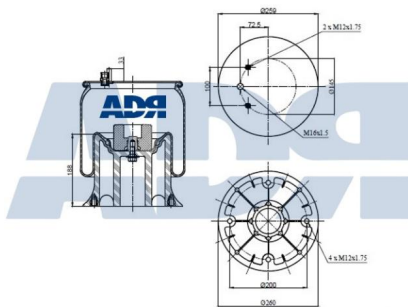

FUELLE COMPLETO RVI, VOLVO

Ref.: 51381105