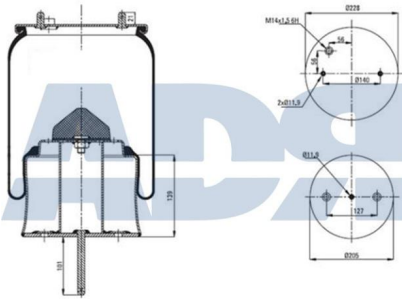

FUELLE COMPLETO

Ref.: 51392940

Equivalente a:

MERITOR MLF7143

SCANIA 1440305, 492680

Características:

- Diámetro exterior: 229 mm
- Diámetro hasta: 300
- Largo: 290 mm
- Medida de rosca: M14 x 1,5
- Peso: 8449 gr