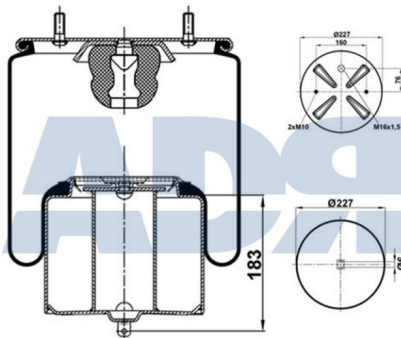

FUELLE COMPLETO

Ref.: 51410250

Equivalente a: