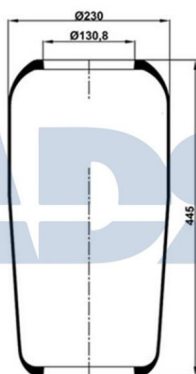

Ref.: 51017143

Equivalente a:

Características:

VOLVO 21513833, 21057936,
21097433, 21160951, 70311683

- Diámetro exterior: 260 mm
- Diámetro hasta: 325
- Largo: 244 mm
- Medida de rosca 1: M10 x 1,5
- Medida de rosca 2: M16 x 1,5
- Peso: 8687 gr

FUELLE COMPLETO (FPP)

Ref.: 51017405

Equivalente a:

Características:

SCHMITZ CARGOBULL 1077929

- Peso: 6980 gr

FUELLE SOLO GOMA

Ref.: 51030400

Características:

- Diámetro exterior: 225 mm
- Diámetro interior 1: 130,800 mm
- Diámetro interior 2: 150,800 mm
- Largo: 322 mm
- Peso: 1552 gr

Equivalente a:

IVECO 50 0102 1414, 5001021414

FUELLE SOLO GOMA

Ref.: 51077400

Características:

- Diámetro exterior: 230 mm
- Diámetro interior: 131 mm
- Largo: 450 mm
- Peso: 1902 gr

Equivalente a:

IVECO 9847 8799, 98478799

MAN 81436010108, 81.43601.0134,
81436010141, 81436010140,
81436010134, 81436010133,
81.43601.0108, 81.43601.0109,
81.43601.0111, 81.43601.0120,
81.43601.0122, 81.43601.0123,
81.43601.0124, 81.43601.0130,
81.43601.0131, 81.43601.0133,
81436010142, 81.43601.0140,
81.43601.0141, 81.43601.0142,
81.43601.0146, 81.43601.0147,
81.43601.0150, 81.43601.0164,
81436010069, 81436010131,
81436010130, 81436010124,
81436010123, 81436010122,
81436010104, 81.43601.0069,
81.43601.0104, 81436010109,
81436010111, 81436010120,
81436010164, 81436010150,
81436010147, 81436010146