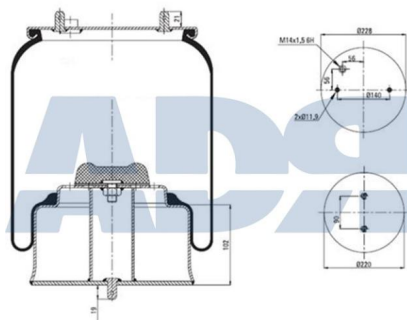

FUELLE COMPLETO

Ref.: 51392920

Equivalente a:

Características:

MERITOR MLF7182, MLF8182

- Diámetro exterior: 229 mm
- Diámetro hasta: 300
- Largo: 255 mm
- Medida de rosca: M14 x 1,5
- Peso: 7539 gr

SCANIA 488263, 521114, 475146,
1475107, 1475106, 1440303,
1521114