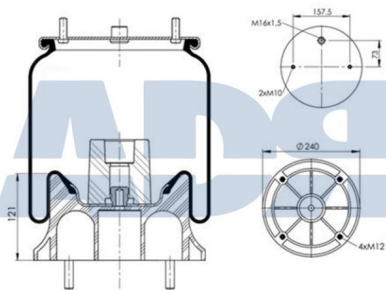

FUELLE COMPLETO

Ref.: 51304340

Equivalente a:

RENAULT 5010488071, 5010294252,
5010239252, 50 10 488 071, 50 10
294 252, 50 10 239 252

Características:

- Diámetro exterior: 226 mm
- Diámetro hasta: 305
- Largo: 305 mm
- Medida de rosca: M12 x 1,25
- Medida de rosca 1: M10 x 1,25
- Medida de rosca 2: M16 x 1,5
- Peso: 8138 gr