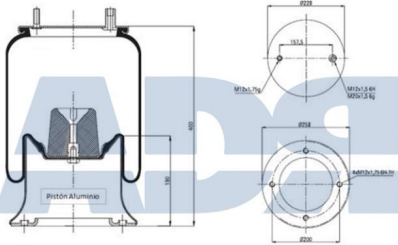

FUELLE COMPLETO ALUMINIO

Ref.: 51304805

Equivalente a:

Características:

FRUEHAUF UJA0894001

MERITOR 21215891, 21226039

- Diámetro exterior: 227 mm
- Diámetro hasta: 325
- Largo: 400 mm
- Medida de rosca 1: M12
- Medida de rosca 2: M20 x 1,5
- Peso: 7603 gr