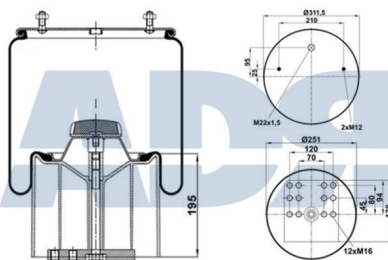

FUELLE COMPLETO

Ref.: 51770005

Equivalente a:

BPW 05.429.43.38.0, 05.429.43.51.0,
0542943380, 0542943510

Características:

- Diámetro exterior: 360 mm
- Diámetro hasta: 380
- Largo: 400 mm
- Medida de rosca 1: M12
- Medida de rosca 2: M22 x 1,5
- Peso: 13470 gr