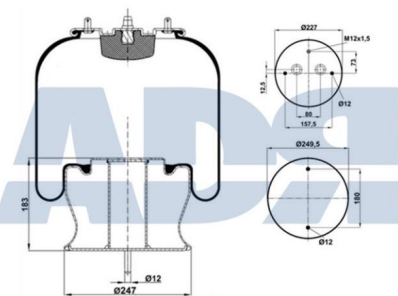

FUELLE COMPLETO

Ref.: 51520705

Equivalente a:

Características:

SCANIA 2198329, 2461391

- Diámetro exterior: 229 mm
- Diámetro hasta: 300
- Largo: 400 mm
- Medida de rosca: M8 x 1,25
- Medida de rosca 1: M12 x 1,5
- Medida de rosca 2: M22 x 1,5
- Peso: 6225 gr

SCHMITZ CARGOBULL
W01M586318, 1270603, 1244666,
1103483, 1103345, 016558, 016512,
016 558, 016 512