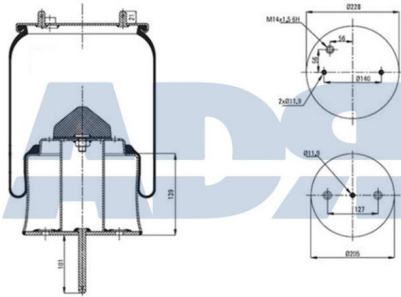

Ref.: 51392940

Equivalente a:

Características:

MERITOR MLF7143

- Diámetro exterior: 229 mm
- Diámetro hasta: 300
- Largo: 290 mm
- Medida de rosca: M14 x 1,5
- Peso: 8449 gr

SCANIA 1440305, 492680