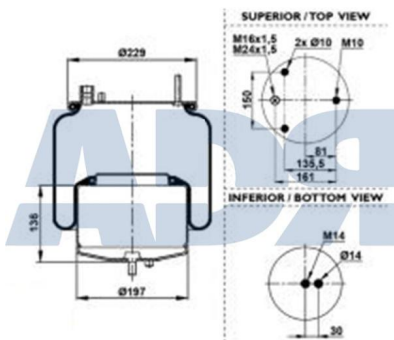

FUELLE SUSPENSION

Equivalente a:

VOLVO 21224746, 22058738

Ref.: 51345000

Características:

- Calibre Ø: 227 mm
- Diámetro hasta: 285
- Largo: 257 mm
- Medida de rosca: M10
- Medida de rosca 1: M16 x 1,5
- Medida de rosca 2: M24 x 1,5
- Peso: 6722 gr