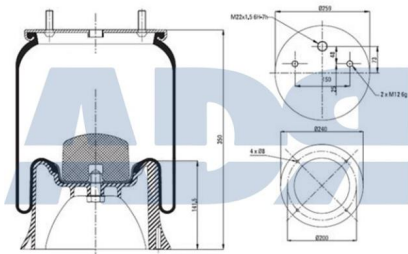

FUELLE COMPLETO

Ref.: 51391102

Equivalente a:

SAF 3.229.2229.00, 3229242900,
3229222900, 3229212900,
3229002900, 3.229.2429.00,
3.229.2129.00, 3.229.0029.00

Características:

- Diámetro exterior: 259 mm
- Diámetro hasta: 300
- Largo: 320 mm
- Medida de rosca 1: M12 x 1,75
- Medida de rosca 2: M22 x 1,5
- Peso: 7057 gr