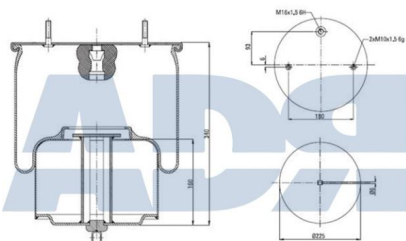

Características:

- Diámetro exterior: 259 mm
- Diámetro hasta: 294
- Largo: 341 mm
- Medida de rosca 1: M10 x 1,5
- Medida de rosca 2: M16 x 1,5
- Peso: 9864 gr

**FUELLE COMPLETO**

Ref.: 51364600

Equivalente a: