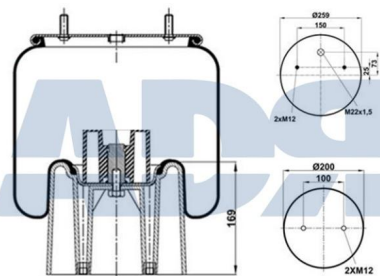

Características:

- Diámetro exterior: 259 mm
- Diámetro hasta: 300
- Largo: 380 mm
- Medida de rosca 1: M12 x 1,75
- Medida de rosca 2: M22 x 1,5
- Peso: 6509 gr

MERCEDES-BENZ 946 328 1401,
9463281401, A946 328 1401,
A9463281401

MERITOR 21221307, MLF7080