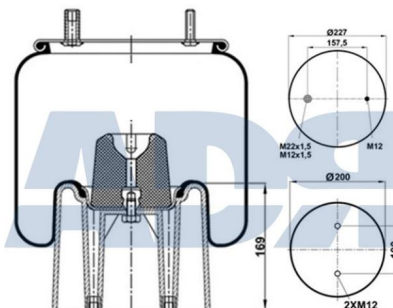

Ref.: 51017143

Equivalente a:

Características:

VOLVO 21513833, 21057936,
21097433, 21160951, 70311683

- Diámetro exterior: 260 mm
- Diámetro hasta: 325
- Largo: 244 mm
- Medida de rosca 1: M10 x 1,5
- Medida de rosca 2: M16 x 1,5
- Peso: 8687 gr

Características:

- Diámetro exterior: 225 mm
- Diámetro interior 1: 130,800 mm
- Diámetro interior 2: 150,800 mm
- Largo: 322 mm
- Peso: 1552 gr

Equivalente a:

IVECO 50 0102 1414, 5001021414

FUELLE SOLO GOMA

Características:

MAN 81436010163, 81436010162,
81.43601.0163, 81.43601.0162

- Diámetro exterior: 240 mm
- Diámetro interior: 151 mm
- Lado de montaje: Eje frontal
- Largo: 466 mm
- Peso: 2111 gr

FUELLE SOLO GOMA

FUELLE COMPLETO

Ref.: 51304608

Equivalente a:

Características:

FRUEHAUF CF152721

MERITOR 20160285, 21222442

- Diámetro exterior: 259 mm
- Diámetro hasta: 300
- Largo: 400 mm
- Medida de rosca 1: M12
- Medida de rosca 2: M22 x 1,5
- Para número OE: 21222442
- Peso: 6576 gr