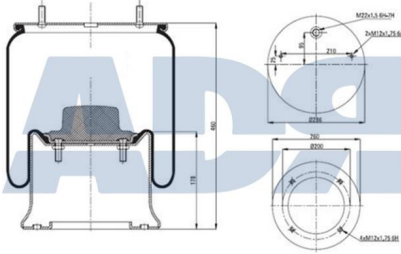

FUELLE SUSPENSION COMPLETO

Ref.: 51392401

Equivalente a:

MERCEDES-BENZ A946 328 1501,
A9463281501, 9463281501, 946 328
1501

Características:

- Diámetro exterior: 287 mm
- Diámetro hasta: 350
- Largo: 380 mm
- Medida de rosca 1: M12
- Medida de rosca 2: M22 x 1,5
- Peso: 14234 gr

SCHMITZ CARGOBULL 017924, 017
924

FUELLE COMPLETO

Ref.: 51392900

Equivalente a:

MERITOR MLF7141

Características:

- Diámetro exterior: 260 mm
- Diámetro hasta: 345
- Largo: 220 mm
- Medida de rosca: M14 x 1,5
- Peso: 7947 gr

SCANIA 1440301, 470920, 488265