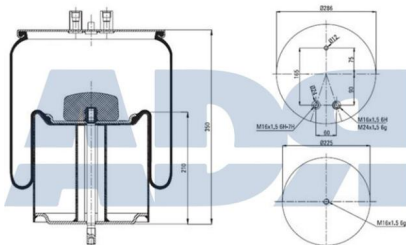

Equivalente a:

RENAULT 50 10 239 971, 50 10 294 308, 5010239971, 5010294308

Características:

- Diámetro exterior: 286 mm
- Diámetro hasta: 331
- Largo: 347 mm
- Medida de rosca 1: M16 x 1,5
- Medida de rosca 2: M24 x 1,5
- Peso: 13520 gr