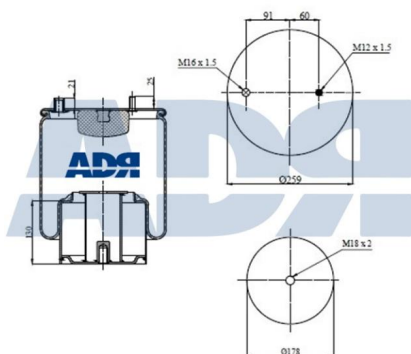

FUELLE COMPLETO MAN

Ref.: 51375102