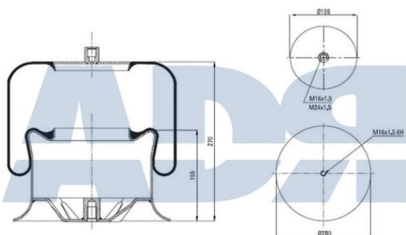

FUELLE COMPLETO

Ref.: 51364700

Equivalente a:

MERCEDES-BENZ A972 320 4821, A9723204821, A9453200017, A945 320 0017, A9423204821, A942 320 4821, 972 320 4821, 9453200017, 945 320 0017, 9423204821, 942 320 4821, 9723204821

Características:

- Diámetro exterior 1: 155 mm
- Diámetro exterior 2: 280 mm
- Largo: 265 mm
- Medida de rosca 1: M16 x 1,5
- Medida de rosca 2: M24 x 1,5
- Peso: 7866 gr