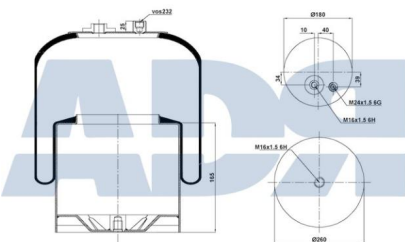

FUELLE SUSPENSION COMPLETO

Ref.: 51307616

Equivalente a:

MERCEDES-BENZ A9423207321, A9423201921, A9423202721, A3753200121, 9423201921, 9423202721, 3753200121, 9423207321

Características:

- Altura: 260 mm
- Diámetro exterior: 328 mm
- Peso: 9292 gr