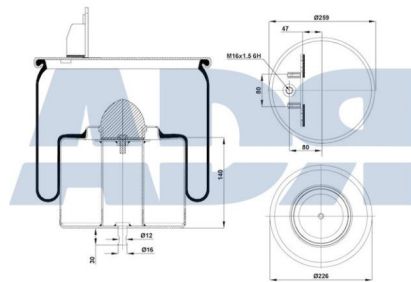

Ref.: 51347190

Equivalente a:

Características:

RENAULT TRUCKS 7421451178

- Diámetro exterior: 259 mm
- Diámetro hasta: 305
- Largo: 262 mm
- Medida de rosca: M16 x 1,5
- Peso: 9288,500 gr

VOLVO 21451178, 21451174