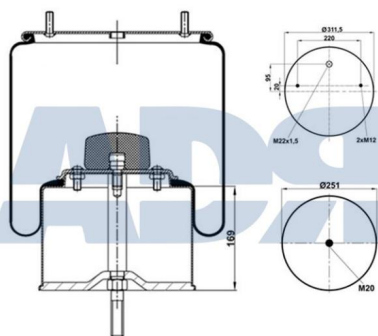

FUELLE COMPLETO

Ref.: 51614001

Características:

- Diámetro exterior: 310 mm
- Diámetro hasta: 365
- Largo: 352 mm
- Medida de rosca 1: M12
- Medida de rosca 2: M22 x 1,5
- Peso: 17080 gr

Equivalente a:

GIGANT 166 217, 166217,
700166217, 00166217

FUELLE COMPLETO