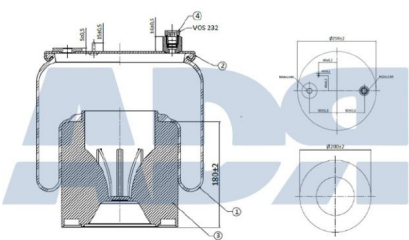

FUELLE SUSPESION PISTON PLASTICO

Ref.: 51506242

Características:

- Peso: 5915 gr