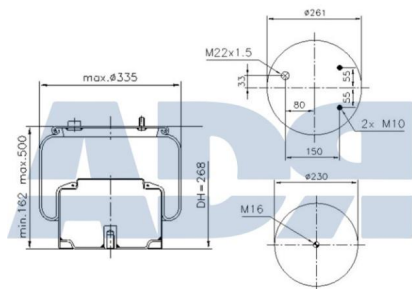

FUELLE COMPLETO

Ref.: 51725010

Equivalente a:

Características:

DAF 1794420