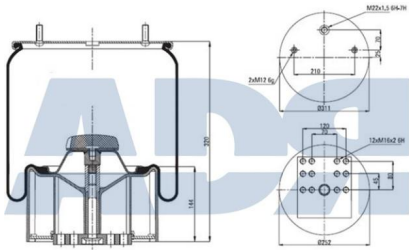

- Diámetro exterior: 325 mm
- Largo: 345 mm
- Medida de rosca 1: M16 x 1,5
- Medida de rosca 2: M24 x 1,5
- Peso: 10015 gr

**FUELLE COMPLETO MAN**

Ref.: 51375102

**FUELLE COMPLETO**

Ref.: 51377005

Equivalente a:

BPW 05.429.43.39.0, 0542943440,  
0542943410, 0542943390,  
05.429.43.44.0, 05.429.43.41.0

Características:

- Diámetro exterior: 310 mm
- Diámetro hasta: 380
- Largo: 340 mm
- Medida de rosca 1: M12 x 1,75
- Medida de rosca 2: M22 x 1,5
- Peso: 12213 gr