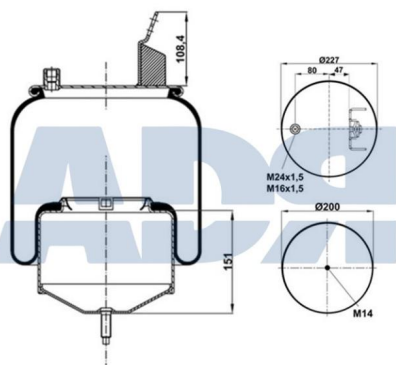

Características:

- Diámetro exterior: 259 mm
- Diámetro hasta: 291
- Largo: 279 mm
- Medida de rosca 1: M10
- Medida de rosca 2: M16 x 1,5
- Peso: 8701 gr

FUELLE COMPLETO

Ref.: 51559300

Equivalente a:

Características:

FUELLE COMPLETO

Ref.: 51559500

Equivalente a:

Características:

MERITOR MLF7181, MLF7154

- Diámetro 1: 227 mm
- Diámetro 2: 225 mm
- Diámetro hasta: 290
- Largo: 268 mm
- Medida de rosca: M14
- Medida de rosca 1: M16 x 1,5
- Medida de rosca 2: M24 x 1,5
- Peso: 6595 gr