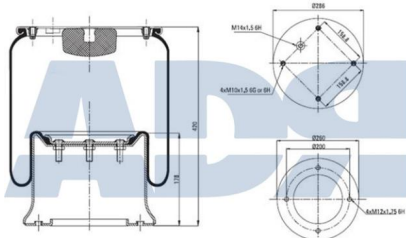

FUELLE COMPLETO

Ref.: 51370206

Equivalente a:

Características:

MERITOR MLF7034

SAF 3229000500, 3.229.0005.00

SCANIA 573581, 328748, 325748,
255295, 255293, 1865755, 1314906,
1107674, 298568

- Diámetro exterior: 286 mm
- Diámetro hasta: 330
- Largo: 420 mm
- Medida de rosca 1: M10 x 1,5
- Medida de rosca 2: M12 x 1,75
- Peso: 13218 gr

FUELLE COMPLETO

Ref.: 51370904

Equivalente a:

Características:

SAF 3.229.2427.00, 3229242700,
3229222700, 3229212700,
3229002700, 3.229.2227.00,
3.229.2127.00, 3.229.0027.00

SCHMITZ CARGOBULL 1101440,
016010, 016 010