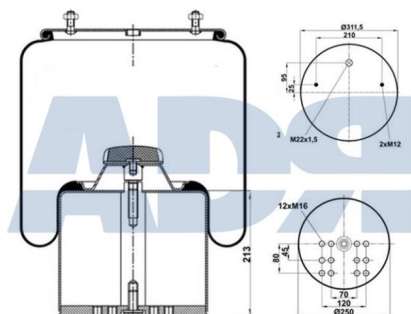

- Diámetro exterior 1: 310 mm
- Diámetro hasta: 390
- Largo: 415 mm
- Medida de rosca 1: M12 x 1,75
- Medida de rosca 2: M22 x 1,5
- Peso: 19600 gr

FUELLE SOLO GOMA

Ref.: 51834000

Equivalente a:

Características:

IVECO 4716989, 769388, 197145,
04716989, 00769388, 00197145, 76
9388, 19 7145, 0471 6989, 0076
9388, 0019 7145, 471 6989

MENARINI 178741, 178 741