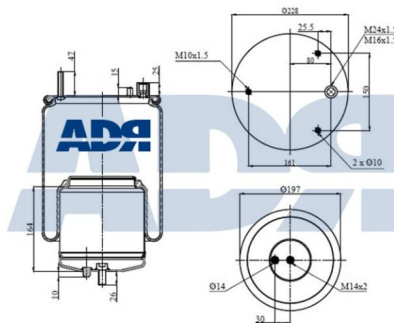

FUELLE COMPLETO RVI, VOLVO

Ref.: 51345902