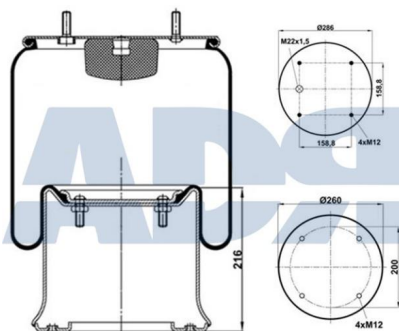

FUELLE COMPLETO

Ref.: 51801001

Características:

- Diámetro exterior: 285 mm
- Diámetro hasta: 360
- Largo: 420 mm
- Material: Acero
- Medida de rosca 1: M12
- Medida de rosca 2: M22 x 1,5
- Peso: 12418 gr

Equivalente a:

DAF 1529778, 1384275

FRUEHAUF UJB0305, UJB0305001

MERITOR 21221349

SAF 3229002400, 3.229.0024.00

SCANIA 1873856