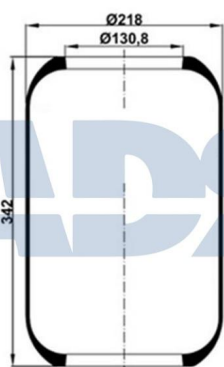

Características:

- Diámetro exterior: 225 mm
- Diámetro interior 1: 130,800 mm
- Diámetro interior 2: 150,800 mm
- Largo: 322 mm
- Peso: 1552 gr

Equivalente a:

IVECO 50 0102 1414, 5001021414

FUELLE SOLO GOMA

- Diámetro exterior: 225 mm
- Diámetro interior 1: 100,800 mm
- Diámetro interior 2: 130,800 mm
- Largo: 345 mm
- Para número OE: 9841 1807
- Peso: 1474 gr

FUELLE CPLTO. IVECO

Ref.: 51169145

FUELLE SOLO GOMA

Ref.: 51169160

Equivalente a:

Características:

IVECO 5 0031 9479, 500319479, 50005 5245, 500055245

- Diámetro exterior: 216 mm
- Diámetro interior: 130,800 mm
- Largo: 480 mm
- Peso: 1780 gr

FUELLE SOLO GOMA

Ref.: 51169190

Equivalente a:

Características:

IVECO 4253 1994, 42531994

- Diámetro exterior: 218 mm
- Diámetro interior: 130,800 mm
- Largo: 342 mm
- Peso: 1405 gr

FUELLE CPLTO (FPM) IVECO

Ref.: 51173300

FUELLE SOLO GOMA