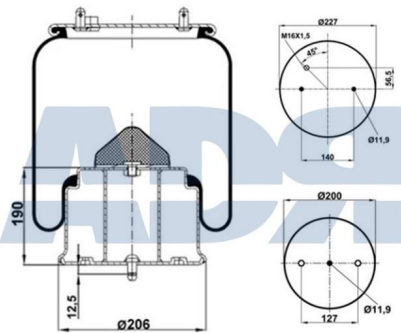

FUELLE COMPLETO

Ref.: 51349501

Características:

- Diámetro exterior: 229 mm
- Diámetro hasta: 305
- Largo: 290 mm
- Medida de rosca: M16 x 1,5
- Peso: 7930 gr

Equivalente a:

SCANIA 2024288, 2024291

FUELLE COMPLETO