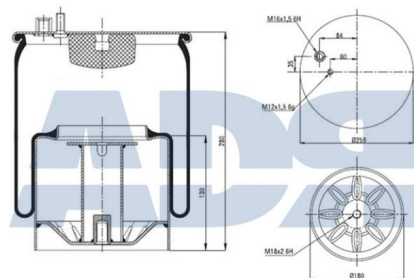

FUELLE COMPLETO

Ref.: 51377305

Características:

- Diámetro exterior: 259 mm
- Diámetro interior: 180 mm
- Lado de montaje: Eje trasero
- Largo: 503 mm
- Peso: 9062 gr

Equivalente a:

MAN 81.43600.6035, 81.43600.6055,
81436006035, 81436006055