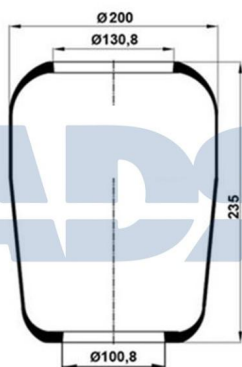

FUELLE SOLO GOMA

Ref.: 51149085

Equivalente a:

IVECO 500055247, 4100 6926, 5
0005 5247, 41006926

Características:

- Peso: 930 gr