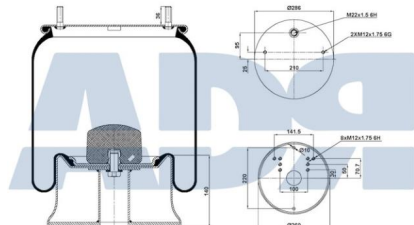

FUELLE SUSPENSION

Ref.: 51511100

Equivalente a:

Características:

- Altura: 340 mm
- Diámetro exterior: 286 mm
- Diámetro hasta: 340
- Medida de rosca 1: M12
- Medida de rosca 2: M22 x 1,5
- Peso: 13421 gr

MERCEDES-BENZ A946 328 1901,
A9463281901, 9463281901, 946 328
1901

FUELLE COMPLETO

Ref.: 51514000

Equivalente a:

Características:

- Diámetro hasta: 285
- Medida de rosca: M12 x 1,75
- Medida de rosca 1: M10 x 1,5
- Medida de rosca 2: M16 x 1,5
- Peso: 9318 gr

MERITOR MLF7022

SCANIA 1314903, 1394997, 1402423,
1865759