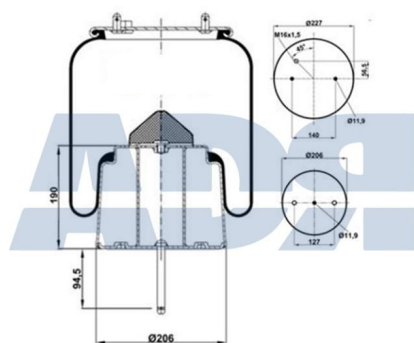

Características:

- Diámetro exterior: 220 mm
- Diámetro interior: 131 mm
- Lado de montaje: Eje trasero
- Largo: 492 mm
- Peso: 4625 gr

Equivalente a:

MAN 81436010153, 81436016067,
81.43601.6067, 81.43601.0153

Equivalente a:

SCANIA 1440306, 492678

Características:

- Diámetro exterior: 229 mm
- Diámetro hasta: 280
- Largo: 290 mm
- Medida de rosca: M14 x 1,5
- Peso: 8156 gr

FUELLE COMPLETO

Ref.: 51392951

Características: