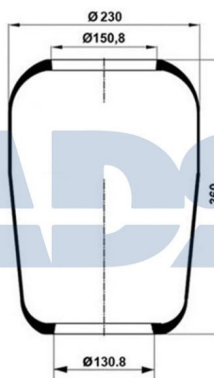

FUELLE SOLO GOMA

Ref.: 51081300

Equivalente a:

Características:

IVECO 5001843640, 50 0184 3640

- Diámetro exterior: 230 mm
- Diámetro interior 1: 130,800 mm
- Diámetro interior 2: 150,800 mm
- Largo: 360 mm
- Peso: 1730 gr

RENAULT 50 01 843 640