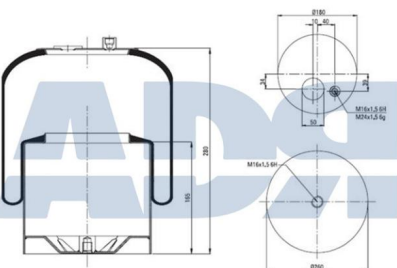

FUELLE COMPLETO

Ref.: 51307221

Equivalente a:

Características:

DAF 1533589, 1529798

- Diámetro exterior 1: 180 mm
- Diámetro exterior 2: 263,500 mm
- Diámetro hasta: 352
- Medida de rosca 1: M16 x 1,5
- Medida de rosca 2: M24 x 1,5
- Peso: 9588 gr

MERCEDES-BENZ A942 320 1321,
A942 320 1421, A942 320 0557,
A9423206921, A9423206821,
A9423202321, A9423202221,
A9423201421, A9423201321, A942
320 2221, 942 320 0557, 942 320
1321, 942 320 1421, 942 320 2221,
942 320 2321, 942 320 6821, 942 320
6921, 9423200557, 9423201321,
9423201421, 9423202221,
9423202321, 9423206821,
9423206921, A9423200557, A942
320 6921, A942 320 6821, A942 320
2321