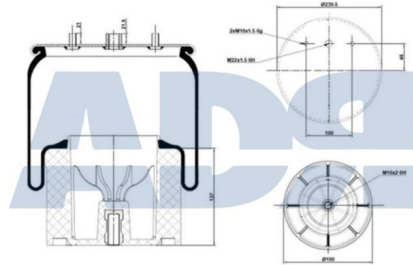

FUELLE COMPLETO

Ref.: 51532003

Equivalente a:

Características:

DAF 1849374

- Diámetro exterior: 239,500 mm
- Diámetro hasta: 290
- Diámetro interior: 192 mm
- Largo: 272 mm
- Medida de rosca: M16
- Medida de rosca 1: M22 x 1,5
- Medida de rosca 2: M10
- Peso: 5942 gr