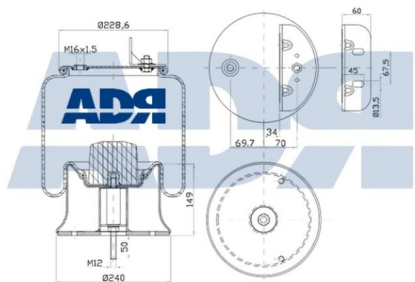

Ref.: 51632400

**FUELLE COMPLETO**

Ref.: 51641000

Equivalente a:

Características:

GIGANT 166 228, 00166228,  
700166228, 166228

- Diámetro exterior: 311,500 mm
- Diámetro hasta: 339
- Largo: 400 mm
- Medida de rosca 1: M12
- Medida de rosca 2: M22 x 1,5
- Peso: 18620 gr