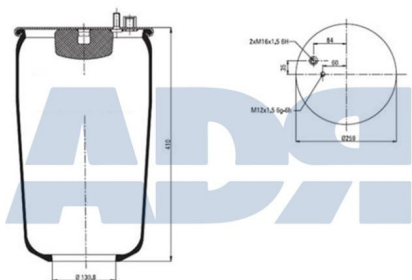

Características:

- Diámetro exterior: 259 mm
- Diámetro interior: 131 mm
- Lado de montaje: Eje trasero
- Largo: 410 mm
- Peso: 4087 gr