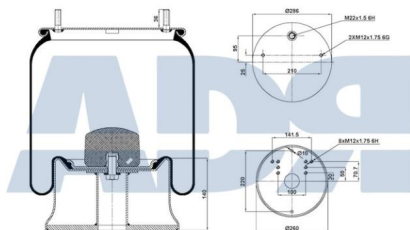

Características:

- Altura: 340 mm
- Diámetro exterior: 286 mm
- Diámetro hasta: 340
- Medida de rosca 1: M12
- Medida de rosca 2: M22 x 1,5
- Peso: 13421 gr

MERCEDES-BENZ A946 328 1901,
A9463281901, 9463281901, 946 328
1901