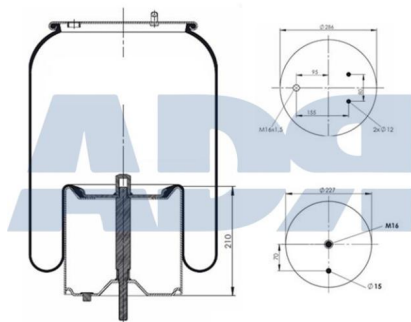

### FUELLE COMPLETO

Ref.: 51569902

Equivalente a:

Características:

DAF 1944314, 1536131

-----  
SCANIA 2808412, 1774804, 2357460,  
2357532, 2198915, 1903608 ,  
2729173

- Diámetro exterior: 286 mm
- Diámetro hasta: 340
- Largo: 430 mm
- Medida de rosca: M16 x 1,5
- Peso: 12059 gr