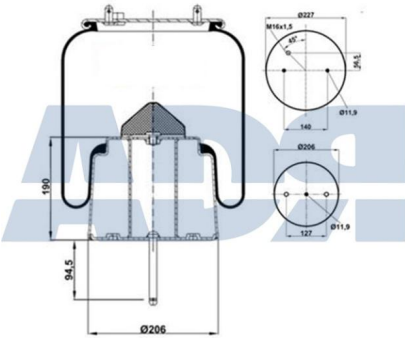

FUELLE COMPLETO

Ref.: 51392951

Equivalente a:

Características:

SCANIA 2024290, 1726242, 2024287

- Diámetro exterior: 229 mm
- Diámetro hasta: 305
- Largo: 290 mm
- Medida de rosca: M16 x 1,5
- Peso: 8204 gr

FUELLE COMPLETO

Ref.: 51392960

Equivalente a:

Características:

SCANIA 1440307, 475149