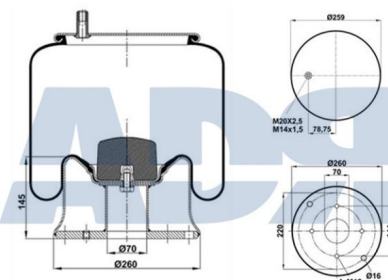

FUELLE COMPLETO

Ref.: 51763600

Equivalente a:

HENDRICKSON HS251087

MERCEDES-BENZ A946 328 0401,
9463281101, 9463280401, 946 328
1101, 946 328 0401, A946 328 1101,
A9463281101, A9463280401

Características:

- Diámetro exterior: 260 mm
- Diámetro hasta: 348
- Largo: 381 mm
- Medida de rosca 1: M14 x 1,5
- Medida de rosca 2: M20 x 2,5
- Peso: 11000 gr