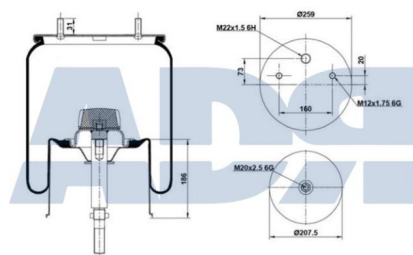

FUELLE COMPLETO

Ref.: 51613001

Características:

- Diámetro exterior 1: 248 mm
- Diámetro exterior 2: 259 mm
- Diámetro interior: 116 mm
- Largo: 428 mm
- Medida de rosca 1: M12
- Medida de rosca 2: M22 x 1,5
- Peso: 3562 gr