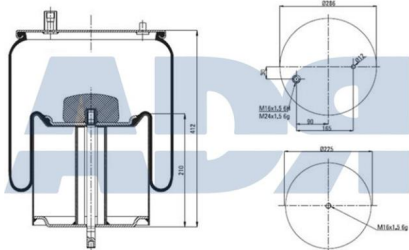

FUELLE CPTO.(FPM) RVI / VOLVO 1 TOMA

Ref.: 51380119

Equivalente a:

RENAULT 5010557355, 50 10 557
355, 74 22 025 556, 7422025556,
7421978494

VOLVO 22025568, 20722412,
21978494

Características:

- Diámetro exterior: 286 mm
- Diámetro hasta: 331
- Largo: 412 mm
- Medida de rosca 1: M16 x 1,5
- Medida de rosca 2: M24 x 1,5
- Peso: 13535 gr