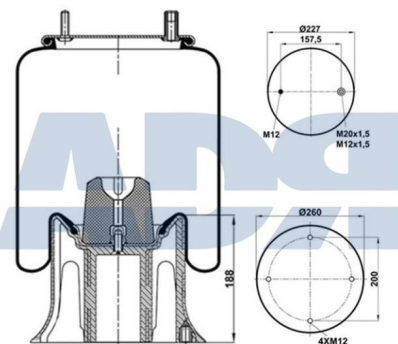

FUELLE COMPLETO

Ref.: 51304813

Equivalente a:

Características:

FRUEHAUF UJA0894001

- Diámetro exterior: 227 mm
- Diámetro hasta: 325
- Largo: 400 mm
- Medida de rosca 1: M12
- Medida de rosca 2: M20 x 1,5
- Peso: 7603 gr