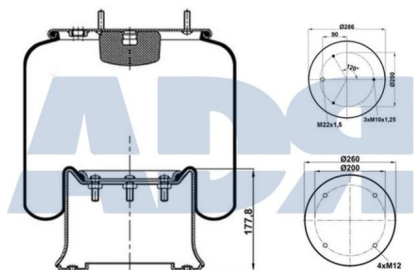

Ref.: 51700003

Características:

- Diámetro exterior: 286 mm
- Diámetro hasta: 345
- Largo: 420 mm
- Medida de rosca: M12
- Medida de rosca 1: M10 x 1,25
- Medida de rosca 2: M22 x 1,5
- Peso: 11979 gr

Equivalente a: