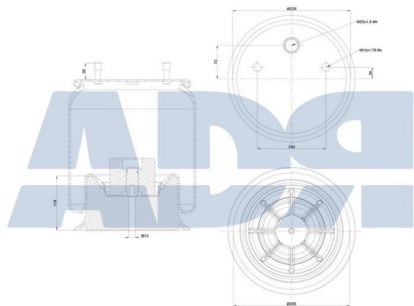

Ref.: 51699205

Características:

- Peso: 5400 gr

Equivalente a:

GIGANT 09377003

KRONE 515069174, 09377003

FUELLE COMPLETO