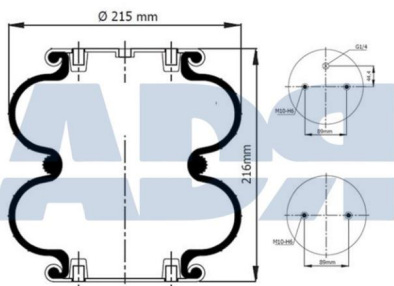

FUELLE ELEVADOR

Ref.: 51677600

Equivalente a:

Características:

MERITOR 21221395, 21222663

- Diámetro exterior: 160 mm
- Diámetro hasta: 260
- Largo: 210 mm
- Medida de rosca 1: M10 x 1,5
- Medida de rosca 2: 1/4" x 18 NPT
- Para número OE: 21222663
- Peso: 3186 gr

FUELLE ELEVADOR

Ref.: 51678300

Equivalente a:

Características:

SAF 4.229.1004.00, 3.027.1278.01 S,
3.027.1280.01 S, 3027127801S,
3027128001S, 4229100400

SCANIA 1319761, 1387283, 1387289