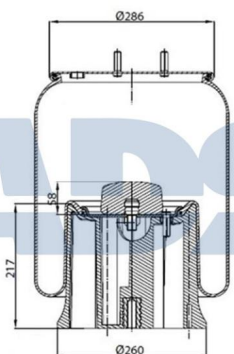

FUELLE COMPLETO