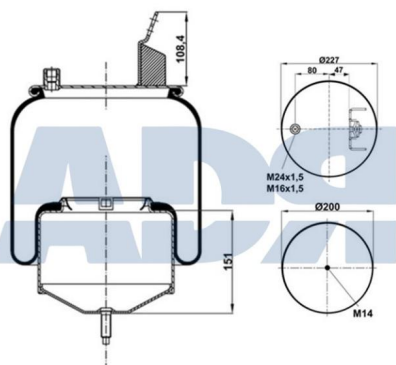

#### Características:

- Diámetro exterior: 210 mm
- Diámetro interior: 130,800 mm
- Largo: 395 mm
- Peso: 1526 gr

### FUELLE COMPLETO

Ref.: 51559500

Equivalente a:

Características:

MERITOR MLF7181, MLF7154

- Diámetro 1: 227 mm
- Diámetro 2: 225 mm
- Diámetro hasta: 290
- Largo: 268 mm
- Medida de rosca: M14
- Medida de rosca 1: M16 x 1,5
- Medida de rosca 2: M24 x 1,5
- Peso: 6595 gr