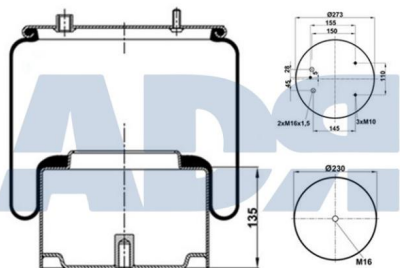

FUELLE COMPLETO

Ref.: 51725100

Equivalente a:

Características:

CITROEN 4545H1, 4545F2, 4545 H1,
4545 F2

- Peso: 7218 gr

DAF 0388167

FIAT 5178 7753, 51787753,
51725100, 5172 5100