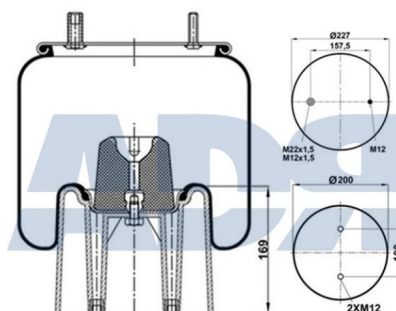

FUELLE SOLO GOMA

Ref.: 51030400

Características:

- Diámetro exterior: 225 mm
- Diámetro interior 1: 130,800 mm
- Diámetro interior 2: 150,800 mm
- Largo: 322 mm
- Peso: 1552 gr

Equivalente a:

IVECO 50 0102 1414, 5001021414

### FUELLE SOLO GOMA

Ref.: 51077500

Equivalente a:

Características:

MAN 81.43601.0161

- Diámetro exterior 1: 130 mm
- Diámetro exterior 2: 230 mm
- Lado de montaje: Eje trasero. Eje frontal
- Peso: 2000 gr

### FUELLE COMPLETO

Ref.: 51304608

Equivalente a:

Características:

FRUEHAUF CF152721

-----  
MERITOR 20160285, 21222442

- Diámetro exterior: 259 mm
- Diámetro hasta: 300
- Largo: 400 mm
- Medida de rosca 1: M12
- Medida de rosca 2: M22 x 1,5
- Para número OE: 21222442
- Peso: 6576 gr

### FUELLE SEMI-COMPLETO

Ref.: 51304804

Equivalente a:

Características:

MERITOR MLF7015, MLF8015

- Diámetro exterior 1: 226 mm
- Diámetro exterior 2: 254 mm
- Largo: 515 mm
- Medida de rosca 1: M12
- Medida de rosca 2: M20 x 1,5
- Peso: 4972 gr