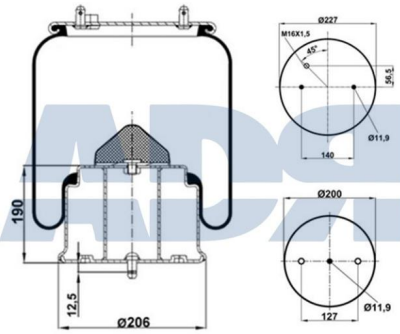

FUELLE COMPLETO

Ref.: 51304514

Equivalente a:

MERITOR 21215761

Características:

- Diámetro exterior: 227 mm
- Diámetro hasta: 320
- Largo: 380 mm
- Medida de rosca 1: M12
- Medida de rosca 2: M20 x 1,5
- Para número OE: 21215761
- Peso: 6555 gr

MERITOR MLF7090

FUELLE COMPLETO

Ref.: 51349500

Equivalente a:

Características:

SCANIA 488264, 1434506, 470923

- Diámetro exterior: 229 mm
- Diámetro hasta: 290
- Largo: 290 mm
- Medida de rosca: M14 x 1,5
- Peso: 8378 gr

FUELLE COMPLETO

Ref.: 51349501

Características:

- Diámetro exterior: 229 mm
- Diámetro hasta: 305
- Largo: 290 mm
- Medida de rosca: M16 x 1,5
- Peso: 7930 gr

Equivalente a:

SCANIA 2024288, 2024291

FUELLE COMPLETO