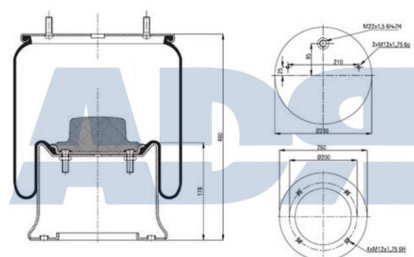

FUELLE COMPLETO

Ref.: 51391701

Equivalente a:

MERITOR MLF8176

SCHMITZ CARGOBULL 015 323,
015323, 018 260, 018260

Características:

- Diámetro exterior: 286 mm
- Diámetro hasta: 328
- Largo: 420 mm
- Medida de rosca 1: M12
- Medida de rosca 2: M22 x 1,5
- Peso: 13060 gr