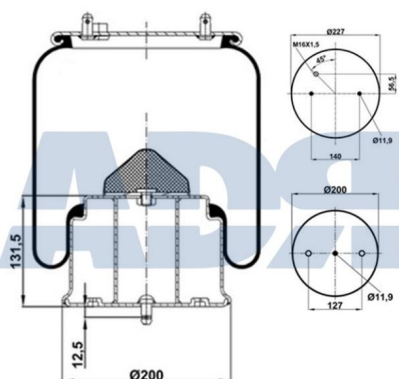

### FUELLE COMPLETO

Ref.: 51615127

Características:

- Diámetro exterior: 260 mm
- Diámetro hasta: 330
- Largo: 245 mm
- Medida de rosca: M16 x 1,5
- Peso: 8436 gr

Equivalente a:

SCANIA 1726238

FUELLE COMPLETO