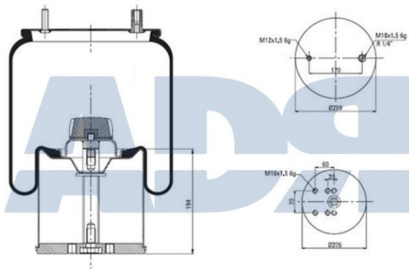

FUELLE COMPLETO

Ref.: 51383005

Equivalente a:

Características:

BPW 0542943250, 0542941261,
05.429.43.25.0, 05.429.41.26.1

- Para número OE: 05.429.43.25.0
- Peso: 9845 gr