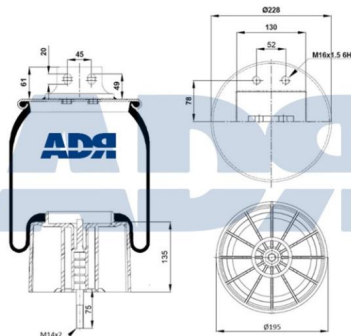

FUELLE CPLTO. IVECO

Ref.: 51169145