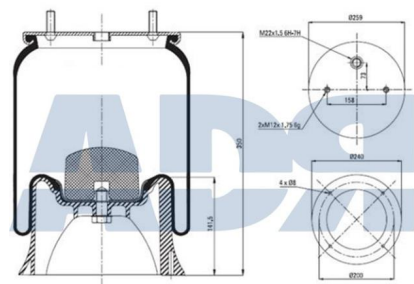

FUELLE COMPLETO

Ref.: 51399302

Características:

- Diámetro exterior: 258 mm
- Diámetro hasta: 300
- Largo: 340 mm
- Medida de rosca 1: M12
- Medida de rosca 2: M22 x 1,5
- Peso: 7196 gr

Equivalente a:

SAF 3229230702, 3229260702, 3229240702, 3229220702, 3229210702, 3229210701, 3229210700, 3229200702, 3229200701, 3229200700, 3229000702, 3229000701, 3229000700, 3.229.2407.02, 3.229.0007.00, 3.229.0007.01, 3.229.2607.02, 3.229.0007.02, 3.229.2007.00, 3.229.2007.01, 3.229.2007.02, 3.229.2107.00, 3.229.2107.01, 3.229.2107.02, 3.229.2207.02, 3.229.2307.02