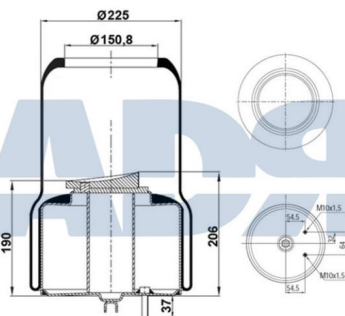

FUELLE COMPLETO

Ref.: 51550900

Características:

- Diámetro hasta: 323
- Diámetro interior: 150,800 mm
- Largo: 300 mm
- Peso: 8678 gr

Equivalente a:

VOLVO 70321040, 9522709, 70321039, 20573305