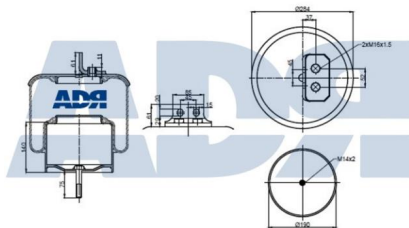

FUELLE CPLTO (FPM) IVECO

Ref.: 51173300