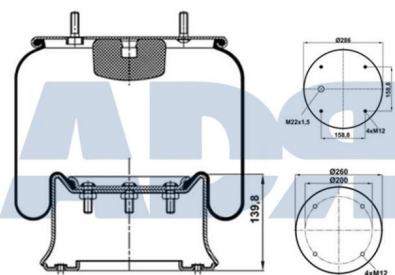

Ref.: 51709003

Características:

- Diámetro exterior: 287 mm
- Diámetro hasta: 335
- Largo: 340 mm
- Medida de rosca 1: M12
- Medida de rosca 2: M22 x 1,5
- Peso: 10478 gr

Equivalente a:

DAF 1322719, 1384273, 1518203

HENDRICKSON 506243, 785168

MERITOR 12108082, 21208082,
21215632

RENAULT 5021170405, 50 21 170
405, 50 00 452 939, 5000452939

SAF 2.229.0002.00, 2.228.0002.00,
2.228.2102.00, 2.228.2202.00,
2.228.2402.00, 2.228.2602.00,
2.229.2102.00, 2.229.2602.00, 222
80002 00, 2228000200, 2228210200,
2228220200, 2228240200,
2228260200, 2229000200,
2229210200, 2229260200

TRAILOR 6504646G

VOLVO 1080707