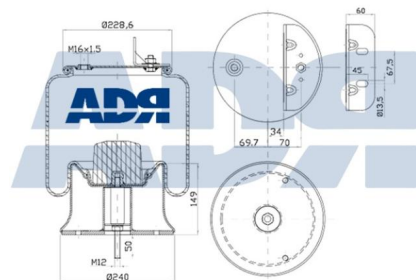

Ref.: 51632400

FUELLE COMPLETO

Ref.: 51641000

Equivalente a:

Características:

GIGANT 166 228, 00166228,
700166228, 166228

- Diámetro exterior: 311,500 mm
- Diámetro hasta: 339
- Largo: 400 mm
- Medida de rosca 1: M12
- Medida de rosca 2: M22 x 1,5
- Peso: 18620 gr