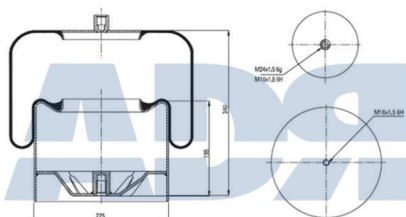

FUELLE COMPLETO

Ref.: 51372700

Equivalente a:

Características:

MERCEDES-BENZ A9463200421,
A9463200221, A946 320 0421, A946
320 0221, A9423203821,
A9423203621, A942 320 3821, A942
320 3621, A3753200521, A375 320
0521, 9463200221, 946 320 0421,
946 320 0221, 9423203821,
9423203621, 942 320 3821, 942 320
3621, 3753200521, 375 320 0521,
9463200421

- Diámetro exterior: 325 mm
- Largo: 345 mm
- Medida de rosca 1: M16 x 1,5
- Medida de rosca 2: M24 x 1,5
- Peso: 10015 gr