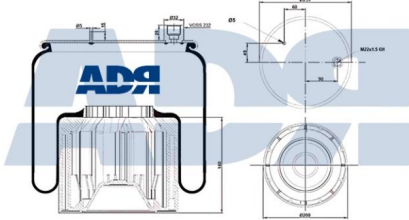

FUELLE COMPLETO MERCEDES

Ref.: 51501146