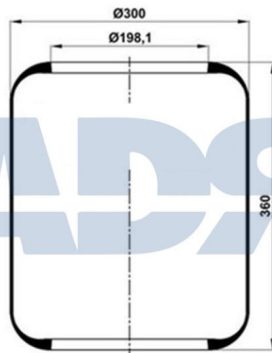

FUELLE SOLO GOMA

Ref.: 51551000

Características:

- Diámetro exterior: 300 mm
- Diámetro interior: 198 mm
- Largo: 360 mm
- Peso: 2196 gr

Equivalente a:

BPW 02.200.24.60.0, 0220024600

DAF 578361, 0578361

FRUEHAUF 2680662000

MAN 36.43601.0006, 90831120018,
90.83112.0018, 88436012206,
88.43601.2206, 81436010018,
81.43601.0018, 36436010006,
N1011016348, N1.01101.6348

MERITOR MLF7089

NEOPLAN 1001.102.00, 1001.122.51,
100110200, 100112251

SCHMITZ CARGOBULL 750 209,
750209