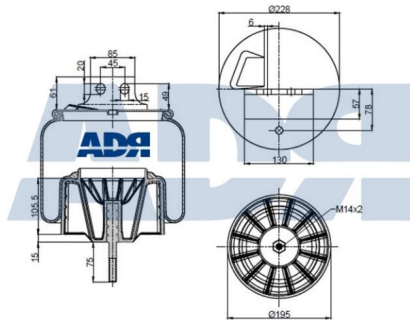

FUELLE COMPLETO IVECO

Ref.: 51755905