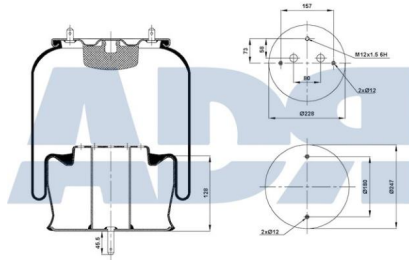

FUELLE SUSPENSION COMPLETO

Ref.: 51569301

Equivalente a:

Características:

MERITOR MLF7146

SCANIA 1362145, 1370743, 1386199

- Diámetro exterior: 242 mm
- Diámetro hasta: 330
- Largo: 235 mm
- Medida de rosca: M12 x 1,5
- Peso: 8986 gr