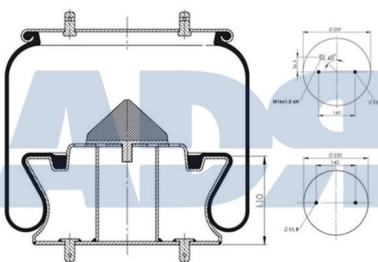

Ref.: 51615127

Características:

- Diámetro exterior: 260 mm
- Diámetro hasta: 330
- Largo: 245 mm
- Medida de rosca: M16 x 1,5
- Peso: 8436 gr

Equivalente a:

SCANIA 1726238