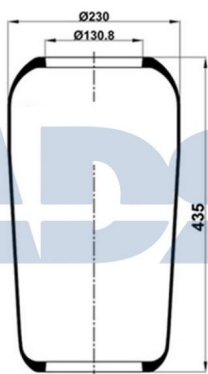

FUELLE SOLO GOMA

Ref.: 51835000

Características:

- Diámetro exterior: 230 mm
- Diámetro interior: 130,800 mm
- Largo: 435 mm
- Peso: 1721 gr

Equivalente a:

MERCEDES-BENZ A628 323 0092,
A6283230092, 6283230092, 628 323
0092

FUELLE COMPLETO