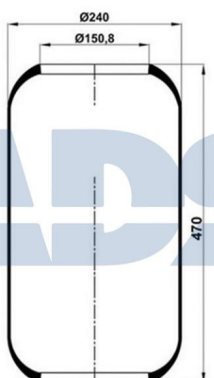

FUELLE SOLO GOMA

Ref.: 51030400

Características:

- Diámetro exterior: 225 mm
- Diámetro interior 1: 130,800 mm
- Diámetro interior 2: 150,800 mm
- Largo: 322 mm
- Peso: 1552 gr

Equivalente a:

IVECO 50 0102 1414, 5001021414

### FUELLE SOLO GOMA

Ref.: 51077500

Equivalente a:

Características:

MAN 81.43601.0161

- Diámetro exterior 1: 130 mm
- Diámetro exterior 2: 230 mm
- Lado de montaje: Eje trasero. Eje frontal
- Peso: 2000 gr

### FUELLE SOLO GOMA

Ref.: 51077700

Equivalente a:

Características:

MAN 81436010163, 81436010162,  
81.43601.0163, 81.43601.0162

- Diámetro exterior: 240 mm
- Diámetro interior: 151 mm
- Lado de montaje: Eje frontal
- Largo: 466 mm
- Peso: 2111 gr

### FUELLE COMPLETO

Ref.: 51081304

Equivalente a:

IVECO 50 1034 7891, 50 1053 1181,  
5010347891, 5010531181

-----  
RENAULT 50 10 347 891, 50 10 531  
181

Características:

- Diámetro exterior: 290 mm
- Diámetro hasta: 272
- Largo: 230 mm
- Medida de rosca: M16 x 1,5
- Medida de rosca 1: M18 x 1,5
- Medida de rosca 2: M22 x 1,5
- Peso: 7044 gr