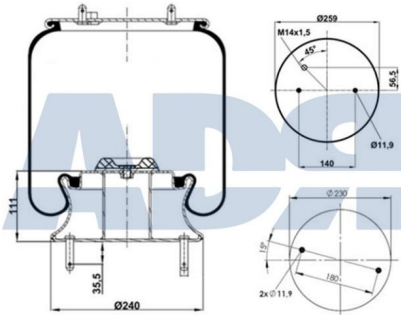

FUELLE SUSPENSION COMPLETO

Ref.: 51392401

Equivalente a:

MERCEDES-BENZ A946 328 1501,
A9463281501, 9463281501, 946 328
1501

Características:

- Diámetro exterior: 287 mm
- Diámetro hasta: 350
- Largo: 380 mm
- Medida de rosca 1: M12
- Medida de rosca 2: M22 x 1,5
- Peso: 14234 gr

SCHMITZ CARGOBULL 017924, 017
924

FUELLE COMPLETO

Ref.: 51392900

Equivalente a:

MERITOR MLF7141

Características:

- Diámetro exterior: 260 mm
- Diámetro hasta: 345
- Largo: 220 mm
- Medida de rosca: M14 x 1,5
- Peso: 7947 gr

SCANIA 1440301, 470920, 488265

FUELLE COMPLETO

Ref.: 51392903

Equivalente a:

SCANIA 1726237, 2024281

Características:

- Diámetro exterior: 260 mm
- Diámetro hasta: 345
- Largo: 220 mm
- Medida de rosca: M16 x 1,5
- Peso: 7973 gr