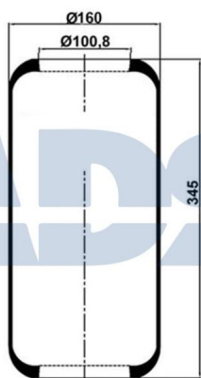

FUELLE SOLO GOMA

Ref.: 51708000

Características:

- Altura: 345 mm
- Diámetro exterior: 160 mm
- Diámetro interior: 100,800 mm
- Peso: 1060 gr

Equivalente a:

MERCEDES-BENZ 000 328 0101,
0003280101, A000 328 0101,
A0003280101

MERITOR MLF7119

FUELLE COMPLETO