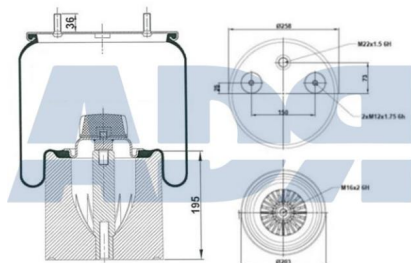

FUELLE COMPLETO

Ref.: 51830015

Equivalente a:

Características:

BPW 05.429.43.85.0, 0542943850

- Diámetro exterior: 259 mm
- Diámetro hasta: 300
- Largo: 385 mm
- Medida de rosca: M12 x 1,75
- Medida de rosca 1: M16
- Medida de rosca 2: M22 x 1,5
- Para número OE: 05.429.43.85.0
- Peso: 7828 gr

FUELLE COMPLETO

Ref.: 51831003

Equivalente a:

Características:

BPW 0542941711, 0542941690,
05.429.41.69.0, 05.429.41.71.1