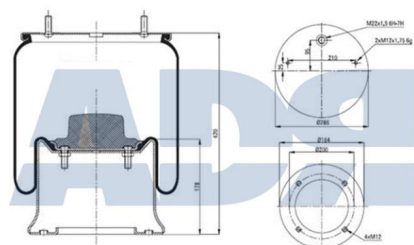

FUELLE COMPLETO

Ref.: 51391202

Equivalente a:

SAF 3229213100, 3229243100,
3229223100, 3229003100,
3.229.2231.00, 3.229.2431.00,
3.229.2131.00, 3.229.0031.00

Características:

- Diámetro exterior: 285 mm
- Diámetro hasta: 320
- Largo: 420 mm
- Medida de rosca 1: M12
- Medida de rosca 2: M22 x 1,5
- Peso: 12938 gr