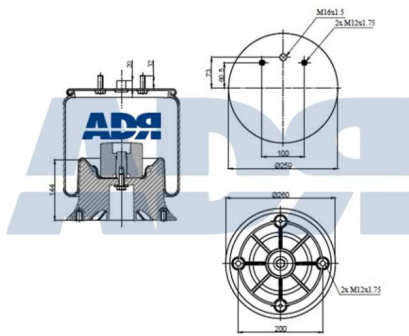

FUELLE COMPLETO RVI, VOLVO

Ref.: 51381601