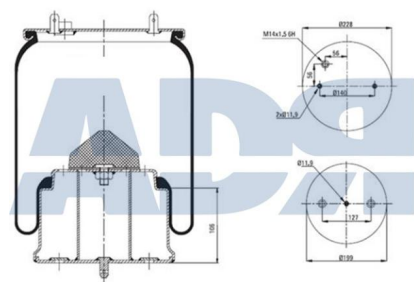

Ref.: 51392960

Características:

- Diámetro exterior: 229 mm
- Diámetro hasta: 295
- Largo: 245 mm
- Medida de rosca: M14 x 1,5
- Peso: 7262 gr

Equivalente a:

SCANIA 1440307, 475149