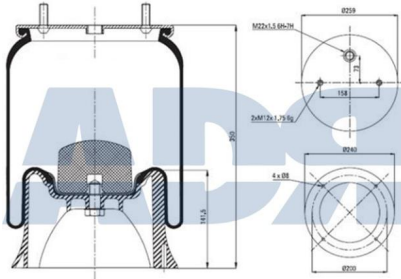

FUELLE COMPLETO

Ref.: 51399302

Equivalente a: