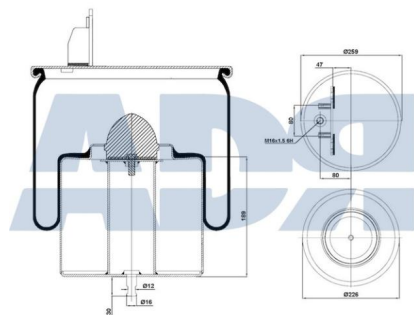

FUELLE COMPLETO

Ref.: 51347990

Características:

- Diámetro exterior: 295 mm
- Diámetro hasta: 305
- Medida de rosca: M16 x 1,5
- Peso: 10529 gr

Equivalente a:

VOLVO 21451172, 22047983