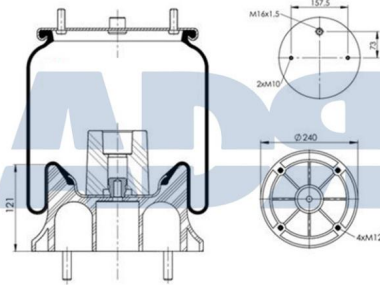

FUELLE SOLO GOMA

Ref.: 51030400

Características:

- Diámetro exterior: 225 mm
- Diámetro interior 1: 130,800 mm
- Diámetro interior 2: 150,800 mm
- Largo: 322 mm
- Peso: 1552 gr

Equivalente a:

IVECO 50 0102 1414, 5001021414

FUELLE COMPLETO

Ref.: 51304340

Equivalente a:

Características:

- Diámetro exterior: 226 mm
- Diámetro hasta: 305
- Largo: 305 mm
- Medida de rosca: M12 x 1,25
- Medida de rosca 1: M10 x 1,25
- Medida de rosca 2: M16 x 1,5
- Peso: 8138 gr