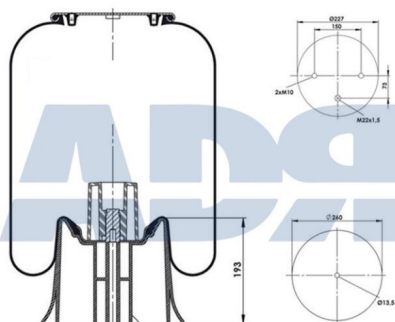

FUELLE COMPLETO

Ref.: 51707405

Características:

- Diámetro exterior: 259 mm
- Diámetro hasta: 300
- Largo: 400 mm
- Medida de rosca 1: M10
- Medida de rosca 2: M22 x 1,5
- Peso: 7069 gr

Equivalente a:

SCHMITZ CARGOBULL 014 892,
014892, 750 999, 750999