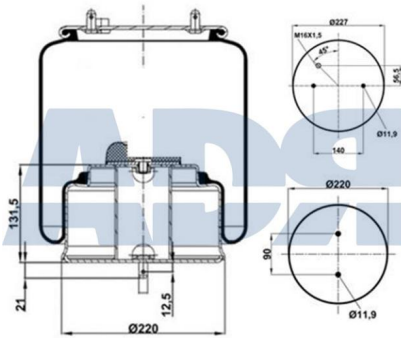

FUELLE COMPLETO

Ref.: 51392923

Equivalente a:

Características:

SCANIA 2024283, 2024284, 2024289

- Diámetro exterior: 229 mm
- Diámetro hasta: 290
- Largo: 255 mm
- Medida de rosca: M16 x 1,5
- Peso: 6905 gr

FUELLE COMPLETO