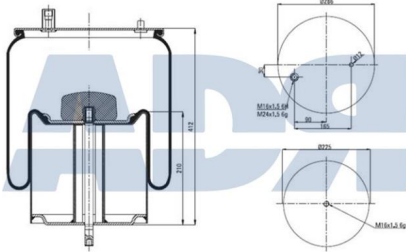

- Diámetro exterior: 286 mm
- Diámetro hasta: 331
- Largo: 412 mm
- Medida de rosca 1: M16 x 1,5
- Medida de rosca 2: M24 x 1,5
- Peso: 13535 gr