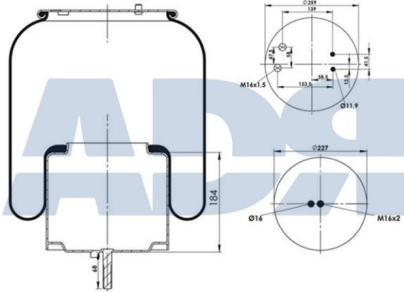

Características:

- Altura: 260 mm
- Diámetro exterior: 328 mm
- Peso: 9292 gr

FUELLE COMPLETO

Ref.: 51323822

Equivalente a:

SCANIA 1434933

Características:

- Diámetro exterior: 300 mm
- Largo: 350 mm
- Medida de rosca: M16 x 1,5
- Peso: 9196 gr