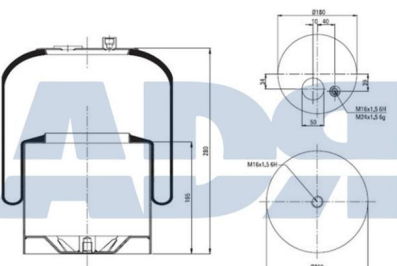

FUELLE COMPLETO

Ref.: 51307221

Equivalente a:

Características:

DAF 1533589, 1529798

- Diámetro exterior 1: 180 mm
- Diámetro exterior 2: 263,500 mm
- Diámetro hasta: 352
- Medida de rosca 1: M16 x 1,5
- Medida de rosca 2: M24 x 1,5
- Peso: 9588 gr

MERCEDES-BENZ A942 320 1321,
A942 320 1421, A942 320 0557,
A9423206921, A9423206821,
A9423202321, A9423202221,
A9423201421, A9423201321, A942
320 2221, 942 320 0557, 942 320
1321, 942 320 1421, 942 320 2221,
942 320 2321, 942 320 6821, 942 320
6921, 9423200557, 9423201321,
9423201421, 9423202221,
9423202321, 9423206821,
9423206921, A9423200557, A942
320 6921, A942 320 6821, A942 320
2321