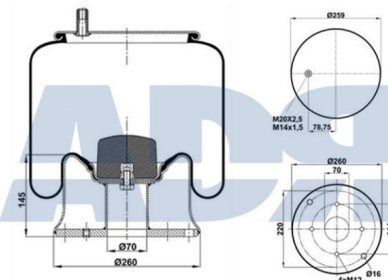

Características:

- Diámetro exterior: 260 mm
- Diámetro hasta: 348
- Largo: 381 mm
- Medida de rosca 1: M14 x 1,5
- Medida de rosca 2: M20 x 2,5
- Peso: 11000 gr