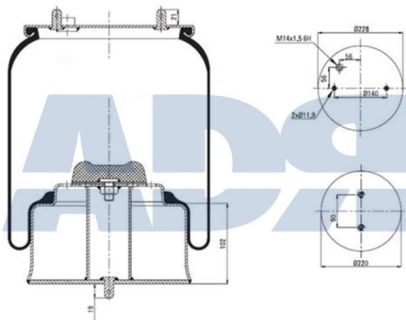

FUELLE COMPLETO

Ref.: 51392920

Equivalente a:

MERITOR MLF7182, MLF8182

Características:

- Diámetro exterior: 229 mm
- Diámetro hasta: 300
- Largo: 255 mm
- Medida de rosca: M14 x 1,5
- Peso: 7539 gr