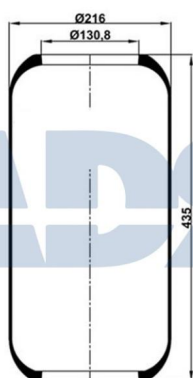

Características:

- Diámetro exterior: 216 mm
- Diámetro interior: 131 mm
- Largo: 435 mm
- Peso: 1720 gr