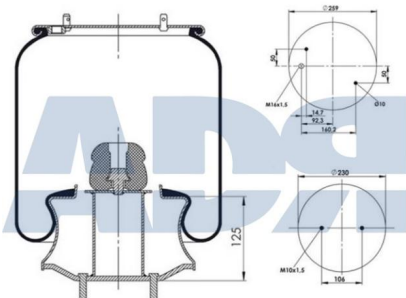

FUELLE 2B12-2450

Ref.: 51011349

Equivalente a:

Características:

FRUEHAUF M078246

- Altura: 270 mm
- Diámetro exterior: 305 mm
- Peso: 7140 gr

MERITOR MLF7191

FUELLE COMPLETO (FPM)

Ref.: 51017143

Equivalente a:

Características:

VOLVO 21513833, 21057936,
21097433, 21160951, 70311683

- Diámetro exterior: 260 mm
- Diámetro hasta: 325
- Largo: 244 mm
- Medida de rosca 1: M10 x 1,5
- Medida de rosca 2: M16 x 1,5
- Peso: 8687 gr