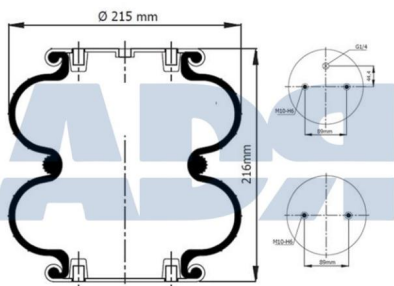

FUELLE ELEVADOR

Ref.: 51677600

Equivalente a:

Características:

MERITOR 21221395, 21222663

- Diámetro exterior: 160 mm
- Diámetro hasta: 260
- Largo: 210 mm
- Medida de rosca 1: M10 x 1,5
- Medida de rosca 2: 1/4" x 18 NPT
- Para número OE: 21222663
- Peso: 3186 gr

FUELLE ELEVADOR

Ref.: 51678300

Equivalente a:

Características:

SAF 4.229.1004.00, 3.027.1278.01 S,
3.027.1280.01 S, 3027127801S,
3027128001S, 4229100400