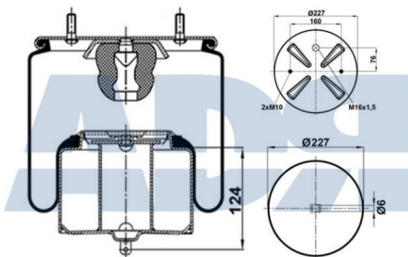

FUELLE COMPLETO

Ref.: 51410250

Características:

- Diámetro exterior: 239,500 mm
- Diámetro hasta: 305
- Largo: 341 mm
- Medida de rosca: M10
- Medida de rosca 2: M16 x 1,5
- Peso: 9536 gr

Equivalente a:

VOLVO 20452136, 20452142,
20479800, 20554760, 20580705,
21961472

FUELLE COMPLETO RVI, VOLVO

Ref.: 51435103

FUELLE COMPLETO

Ref.: 51436510

Características:

- Diámetro exterior: 239 mm
- Diámetro hasta: 290
- Largo: 216 mm
- Medida de rosca 1: M10
- Medida de rosca 2: M16 x 1,5
- Peso: 8280 gr

Equivalente a:

VOLVO 20452138, 21961475,
21811323, 20554762, 20452144,
20479802