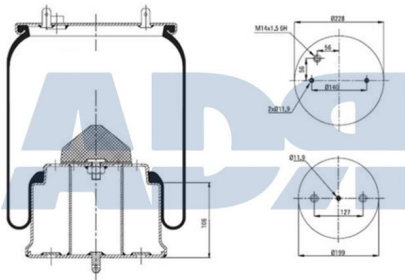

- Diámetro exterior: 229 mm
- Diámetro hasta: 295
- Largo: 245 mm
- Medida de rosca: M14 x 1,5
- Peso: 7262 gr