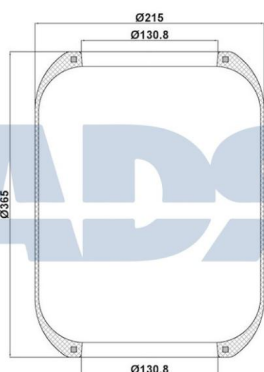

GOMA FUELLE SUSPENSION

Ref.: 51551100

Características:

- Diámetro exterior: 217 mm
- Diámetro interior: 131 mm
- Largo: 371 mm
- Peso: 1441 gr

Equivalente a:

VOLVO 20540789

GOMA FUELLE SUSPENSION