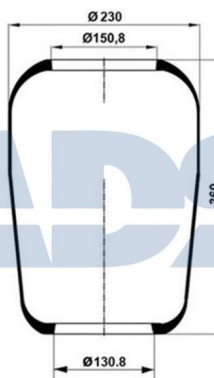

Ref.: 51017143

Equivalente a:

Características:

VOLVO 21513833, 21057936,
21097433, 21160951, 70311683

- Diámetro exterior: 260 mm
- Diámetro hasta: 325
- Largo: 244 mm
- Medida de rosca 1: M10 x 1,5
- Medida de rosca 2: M16 x 1,5
- Peso: 8687 gr

Características:

- Diámetro exterior: 225 mm
- Diámetro interior 1: 130,800 mm
- Diámetro interior 2: 150,800 mm
- Largo: 322 mm
- Peso: 1552 gr

Equivalente a:

IVECO 50 0102 1414, 5001021414

FUELLE SOLO GOMA

Equivalente a:

Características:

MAN 81.43601.0161

- Diámetro exterior 1: 130 mm
- Diámetro exterior 2: 230 mm
- Lado de montaje: Eje trasero. Eje frontal
- Peso: 2000 gr

FUELLE SOLO GOMA

Ref.: 51077700

Equivalente a:

Características:

MAN 81436010163, 81436010162,
81.43601.0163, 81.43601.0162

- Diámetro exterior: 240 mm
- Diámetro interior: 151 mm
- Lado de montaje: Eje frontal
- Largo: 466 mm
- Peso: 2111 gr

FUELLE SOLO GOMA