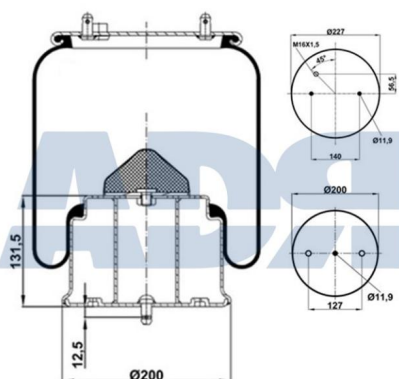

FUELLE COMPLETO

Ref.: 51615135

Características:

- Diámetro exterior: 229 mm
- Diámetro hasta: 295
- Largo: 245 mm
- Medida de rosca: M16 x 1,5
- Peso: 7317 gr

Equivalente a:

SCANIA 1726246