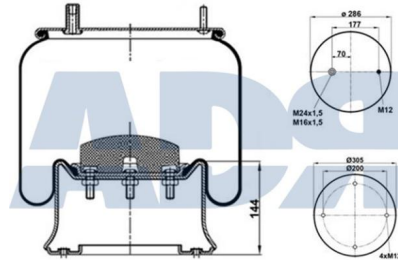

FUELLE COMPLETO

Ref.: 51891000

Equivalente a:

RENAULT 50 10 211 724,
5010211724

Características:

- Diámetro exterior: 311 mm
- Diámetro hasta: 360
- Largo: 345 mm
- Medida de rosca: M12 x 1,25
- Medida de rosca 1: M16 x 1,5
- Medida de rosca 2: M24 x 1,5
- Peso: 16300 gr

FUELLE SUSPENSION SPRINTER TRASERO W906

Ref.: 52296800

Equivalente a:

MERCEDES-BENZ 9063280101,
SK8513736301, 9063280001,
A9063280001, A9063280101