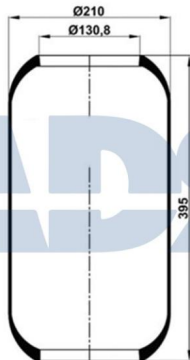

FUELLE SOLO GOMA

Ref.: 51533000

Características:

- Diámetro exterior: 210 mm
- Diámetro interior: 130,800 mm
- Largo: 395 mm
- Peso: 1526 gr

Equivalente a:

BPW 0220024400, 02.200.24.40.0

DAF 696229, 689677, 0696229,
0689677, 1322713

IVECO 536905265, 5 3690 5265

MAN 81436010017, 81.43601.0017

MERCEDES-BENZ A3273280001,
A000 327 0101, A327 328 0001,
A3223270301, A322 327 0301,
A3073270101, A3073270001, A307
327 0101, A307 327 0001,
A3023270001, A302 327 0001,
A0003270301, A0003270201,
A0003270101, A000 327 0301, A000
327 0201, 3223270301, A364 327
7001, A3643277301, A3643277001,
A364 327 7301, 0003270301,
0003270201, 0003270101, 000 327
0301, 000 327 0201, 000 327 0101,
302 327 0001, 3643277301,
3643277001, 364 327 7301, 364 327
7001, 3273280001, 322 327 0301,
3073270101, 3073270001, 307 327
0101, 307 327 0001, 3023270001,
327 328 0001

MERITOR MLF7001

NEOPLAN 1001.103.00, 100112254,
100110300, 1001.122.54

SETRA 4.771.170.000, 4771441000,
4771170000, 4771143000,
4771110000, 4.771.441.000,
4.771.143.000, 4.771.110.000

VAN HOOL 624319610

VOLVO 134445, 1199893, 1199890,
1134445, 1622111, 3159252