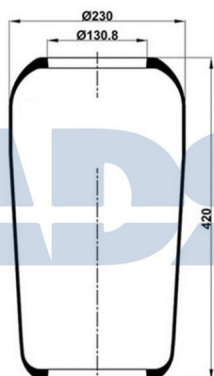

FUELLE SOLO GOMA

Ref.: 51077500

Equivalente a:

Características:

MAN 81.43601.0161

- Diámetro exterior 1: 130 mm
- Diámetro exterior 2: 230 mm
- Lado de montaje: Eje trasero. Eje frontal
- Peso: 2000 gr