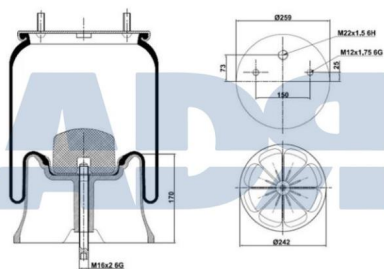

Equivalente a:

KRONE 3229003800

Características:

- Diámetro exterior: 260 mm
- Diámetro hasta: 330
- Largo: 370 mm
- Medida de rosca 1: M12 x 1,75
- Medida de rosca 2: M22 x 1,5
- Peso: 7260 gr

FUELLE COMPLETO

Ref.: 51151505

Equivalente a:

Características:

DAF 880746, 0880746

- Diámetro exterior: 258 mm
- Diámetro hasta: 330
- Largo: 440 mm
- Medida de rosca 1: M12 x 1,75
- Medida de rosca 2: M22 x 1,5
- Peso: 8300 gr
- Rosca exterior: M 22 x 1,5