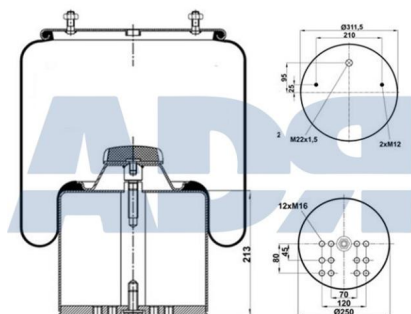

Características:

- Diámetro exterior 1: 310 mm
- Diámetro hasta: 390
- Largo: 415 mm
- Medida de rosca 1: M12 x 1,75
- Medida de rosca 2: M22 x 1,5
- Peso: 19600 gr

FUELLE SOLO GOMA

Ref.: 51834000

Equivalente a:

IVECO 4716989, 769388, 197145,
04716989, 00769388, 00197145, 76
9388, 19 7145, 0471 6989, 0076
9388, 0019 7145, 471 6989

MENARINI 178741, 178 741