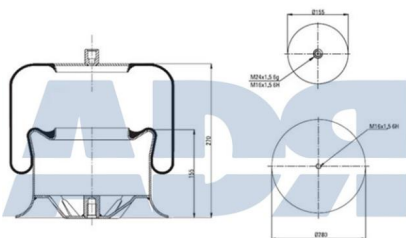

FUELLE COMPLETO

Ref.: 51364600

Equivalente a:

MERCEDES-BENZ A9423270101, A9423204321, A942320011710, A9423200117, A942 327 0101, A942 320 4321, A942 320 0117 10, A942 320 0117, 9423204321, 942320011710, 9423200117, 942 327 0101, 942 320 4321, 942 320 0117 10, 942 320 0117, 9423270101

MERITOR MLF7164

Características:

- Diámetro exterior: 155 mm
- Diámetro hasta: 310
- Largo: 245 mm
- Medida de rosca 1: M16 x 1,5
- Medida de rosca 2: M24 x 1,5
- Peso: 7874 gr