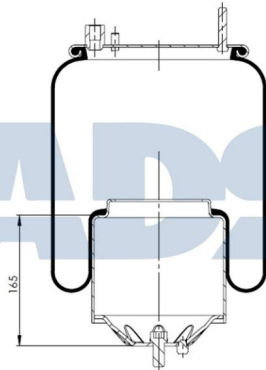

FUELLE SUSPENSION

Ref.: 51346000

Equivalente a:

Características:

VOLVO 21224750, 22056630

- Peso: 5686 gr

FUELLE COMPLETO