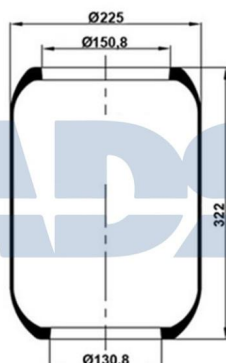

FUELLE SOLO GOMA

Ref.: 51030400

Características:

- Diámetro exterior: 225 mm
- Diámetro interior 1: 130,800 mm
- Diámetro interior 2: 150,800 mm
- Largo: 322 mm
- Peso: 1552 gr

Equivalente a:

IVECO 50 0102 1414, 5001021414

FUELLE SOLO GOMA

Ref.: 51077400

Características:

- Diámetro exterior: 230 mm
- Diámetro interior: 131 mm
- Largo: 450 mm
- Peso: 1902 gr

Equivalente a:

IVECO 9847 8799, 98478799

-----  
 MAN 81436010108, 81.43601.0134,  
 81436010141, 81436010140,  
 81436010134, 81436010133,  
 81.43601.0108, 81.43601.0109,  
 81.43601.0111, 81.43601.0120,  
 81.43601.0122, 81.43601.0123,  
 81.43601.0124, 81.43601.0130,  
 81.43601.0131, 81.43601.0133,  
 81436010142, 81.43601.0140,  
 81.43601.0141, 81.43601.0142,  
 81.43601.0146, 81.43601.0147,  
 81.43601.0150, 81.43601.0164,  
 81436010069, 81436010131,  
 81436010130, 81436010124,  
 81436010123, 81436010122,  
 81436010104, 81.43601.0069,  
 81.43601.0104, 81436010109,  
 81436010111, 81436010120,  
 81436010164, 81436010150,  
 81436010147, 81436010146

### FUELLE COMPLETO

Ref.: 51081304

Equivalente a:

IVECO 50 1034 7891, 50 1053 1181,  
5010347891, 5010531181

-----  
RENAULT 50 10 347 891, 50 10 531  
181

Características:

- Diámetro exterior: 290 mm
- Diámetro hasta: 272
- Largo: 230 mm
- Medida de rosca: M16 x 1,5
- Medida de rosca 1: M18 x 1,5
- Medida de rosca 2: M22 x 1,5
- Peso: 7044 gr