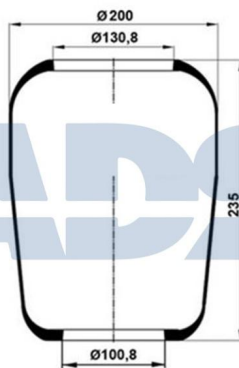

FUELLE SOLO GOMA

Ref.: 51030400

Características:

- Diámetro exterior: 225 mm
- Diámetro interior 1: 130,800 mm
- Diámetro interior 2: 150,800 mm
- Largo: 322 mm
- Peso: 1552 gr

Equivalente a:

IVECO 50 0102 1414, 5001021414

### FUELLE COMPLETO

Ref.: 51081304

Equivalente a:

IVECO 50 1034 7891, 50 1053 1181,  
5010347891, 5010531181

-----  
RENAULT 50 10 347 891, 50 10 531  
181

Características:

- Diámetro exterior: 290 mm
- Diámetro hasta: 272
- Largo: 230 mm
- Medida de rosca: M16 x 1,5
- Medida de rosca 1: M18 x 1,5
- Medida de rosca 2: M22 x 1,5
- Peso: 7044 gr

### FUELLE SUSPENSION

Ref.: 51151005

Equivalente a:

KRONE 3229003800

Características:

- Diámetro exterior: 260 mm
- Diámetro hasta: 330
- Largo: 370 mm
- Medida de rosca 1: M12 x 1,75
- Medida de rosca 2: M22 x 1,5
- Peso: 7260 gr

### FUELLE COMPLETO

Ref.: 51151505

Equivalente a:

Características:

DAF 880746, 0880746

- Diámetro exterior: 258 mm
- Diámetro hasta: 330
- Largo: 440 mm
- Medida de rosca 1: M12 x 1,75
- Medida de rosca 2: M22 x 1,5
- Peso: 8300 gr
- Rosca exterior: M 22 x 1,5