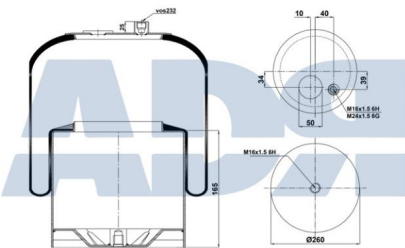

FUELLE SUSPENSION COMPLETO

Ref.: 51307613

Equivalente a:

MERCEDES-BENZ A9423207221, 9423207221, A9423202621, A9423201821, A942 320 7221, A942 320 2621, A942 320 1821, 9423201821, 942 320 7221, 942 320 2621, 942 320 1821, 9423202621

Características:

- Peso: 9530 gr