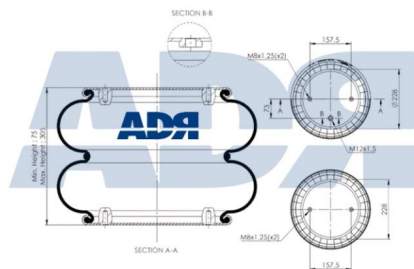

FUELLE ELEVADOR SAF SCHMITZ

Ref.: 51290109

GOMA FUELLE SUSPENSION

Ref.: 51304170

Características:

- Diámetro exterior: 221 mm
- Diámetro interior: 151 mm
- Largo: 410 mm
- Peso: 2200 gr

Equivalente a:

MERITOR MLF7011

VOLVO 3027272