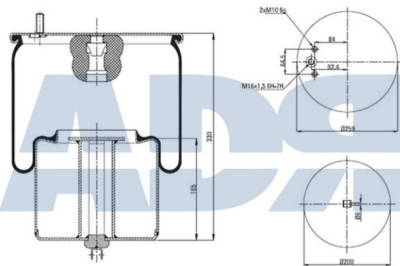

FUELLE COMPLETO

Ref.: 51360201

Características:

- Calibre Ø: 259 mm
- Diámetro exterior: 248 mm
- Diámetro hasta: 300
- Largo: 461 mm
- Medida de rosca 1: M10 x 1,5
- Medida de rosca 2: M16 x 1,5
- Peso: 8568 gr

Equivalente a:

MERITOR MLF7098

VOLVO 1076594, 20554755