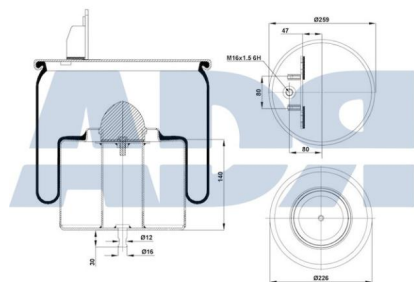

Ref.: 51347190

Características:

- Diámetro exterior: 259 mm
- Diámetro hasta: 305
- Largo: 262 mm
- Medida de rosca: M16 x 1,5
- Peso: 9288,500 gr

Equivalente a:

RENAULT TRUCKS 7421451178

VOLVO 21451178, 21451174