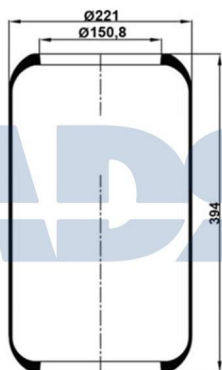

Características:

- Diámetro exterior: 240 mm
- Diámetro interior: 150,800 mm
- Largo: 470 mm
- Peso: 1986 gr

Equivalente a:

IVECO 4102 2620, 8139068, 08139068, 5000296816, 813 9068, 50 0029 6816, 42555565, 4255 5565, 41022620, 0813 9068

FUELLE COMPLETO

Ref.: 51304514

Equivalente a:

MERITOR 21215761

Características:

- Diámetro exterior: 227 mm
- Diámetro hasta: 320
- Largo: 380 mm
- Medida de rosca 1: M12
- Medida de rosca 2: M20 x 1,5
- Para número OE: 21215761
- Peso: 6555 gr

FUELLE COMPLETO

Ref.: 51347990

Características:

- Diámetro exterior: 295 mm
- Diámetro hasta: 305
- Medida de rosca: M16 x 1,5
- Peso: 10529 gr

Equivalente a:

VOLVO 21451172, 22047983

FUELLE COMPLETO

Ref.: 51347991

Equivalente a:

Características:

VOLVO 21451173, 22047988 S,
22047988S

- Calibre Ø: 259 mm
- Diámetro hasta: 305
- Largo: 312 mm
- Medida de rosca: M16 x 1,5
- Peso: 10006 gr

FUELLE SOLO GOMA

Ref.: 51349140