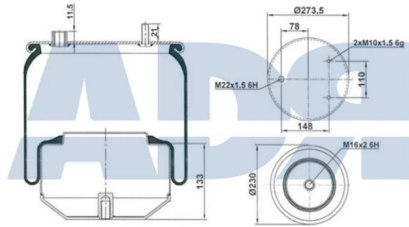

VOLVO 1611776

FUELLE COMPLETO

Ref.: 51564301

Equivalente a:

Características:

DAF 1883826

- Diámetro exterior: 273,500 mm
- Diámetro hasta: 315
- Diámetro interior: 230 mm
- Largo: 245 mm
- Medida de rosca: M16
- Medida de rosca 1: M22 x 1,5
- Medida de rosca 2: M10
- Peso: 7005 gr