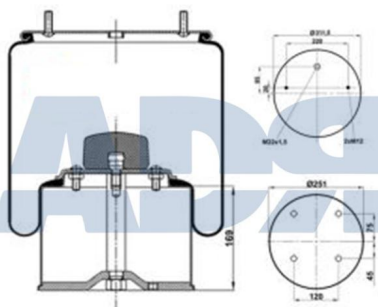

Ref.: 51614002

Características:

- Diámetro exterior: 310 mm
- Diámetro hasta: 365
- Largo: 352 mm
- Medida de rosca 1: M12
- Medida de rosca 2: M22 x 1,5
- Peso: 15994 gr

Equivalente a:

GIGANT 166 252, 166252,
700166252, 00166252

FUELLE COMPLETO