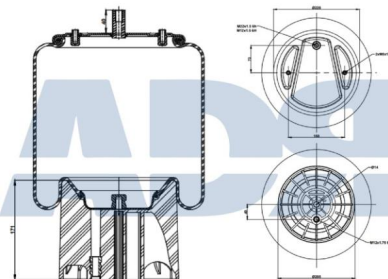

FUELLE SUSPENSION SCHMITZ FPP

Ref.: 51702005

Equivalente a:

Características:

- Peso: 6246 gr

SCANIA 2607279, 2898973

SCHMITZ CARGOBULL 1274268, 1371342