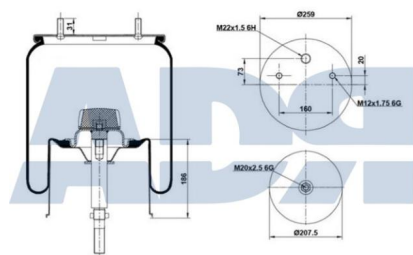

### FUELLE COMPLETO

Ref.: 51613001

Características:

- Diámetro exterior 1: 248 mm
- Diámetro exterior 2: 259 mm
- Diámetro interior: 116 mm
- Largo: 428 mm
- Medida de rosca 1: M12
- Medida de rosca 2: M22 x 1,5
- Peso: 3562 gr