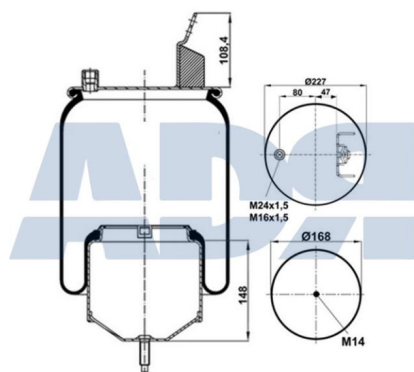

FUELLE COMPLETO

Ref.: 51559600

Equivalente a:

Características:

MERITOR MLF7170

- Diámetro 1: 227 mm
- Diámetro 2: 225 mm
- Diámetro hasta: 250
- Largo: 268 mm
- Medida de rosca: M14
- Medida de rosca 1: M16 x 1,5
- Medida de rosca 2: M24 x 1,5
- Peso: 5876 gr

VOLVO 20456156, 70321695,
3171695, 21961451, 20582214,
20531987, 20374511, 1076418

FUELLE COMPLETO

Ref.: 51559700

Equivalente a:

Características:

DAF 1529758, 1527085

- Diámetro 1: 227 mm
- Diámetro 2: 168 mm
- Diámetro hasta: 260
- Largo: 322 mm
- Medida de rosca: M14
- Medida de rosca 1: M16 x 1,5
- Medida de rosca 2: M24 x 1,5
- Peso: 6274 gr

MERITOR MLF7151

VOLVO 20531985, 20582215,
21961456, 3171693, 1075891,
20374510, 1076416, 20456152