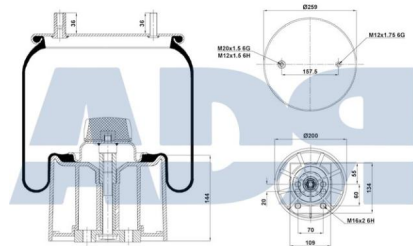

FUELLE SUSPENSION COMPLETO

Ref.: 51385905

Equivalente a:

Características:

BPW 05.429.43.23.0, 0542943230

- Diámetro exterior: 260 mm
- Diámetro hasta: 315
- Largo: 340 mm
- Medida de rosca 1: M12
- Medida de rosca 2: M20 x 1,5
- Peso: 8855 gr