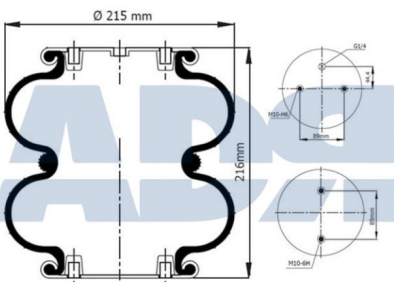

- Diámetro exterior: 230 mm
- Largo: 210 mm
- Medida de rosca: M12 x 1,5
- Peso: 3219 gr

SCANIA 1319761, 1387283, 1387289

FUELLE SUSPENSION VOLVO (PM)

Ref.: 51694100

Equivalente a:

Características:

VOLVO 70377052