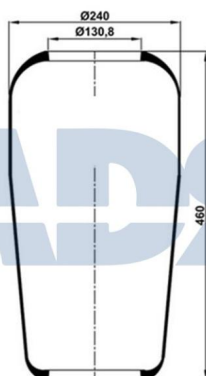

FUELLE SOLO GOMA

Ref.: 51805000

Características:

- Diámetro exterior: 238 mm
- Diámetro interior: 131 mm
- Largo: 460 mm
- Peso: 1787 gr

Equivalente a:

MAN 81436016061, 81436010143,
81436010138, 81436010126,
81436010105, 81436010102,
81436010097, 81436010095,
81.43601.6061, 81.43601.0138,
81.43601.0126, 81.43601.0105,
81.43601.0102, 81.43601.0097,
81.43601.0095, 81.43601.0143

MERITOR MLF7085