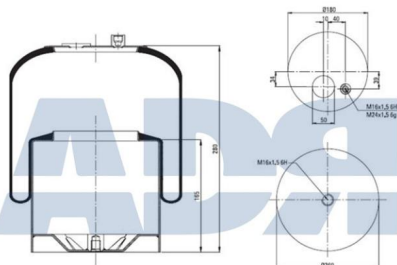

FUELLE COMPLETO

Ref.: 51307212

Equivalente a:

Características:

DAF 1533589, 1529798

- Diámetro exterior 1: 180 mm
- Diámetro exterior 2: 263,500 mm
- Diámetro hasta: 352
- Medida de rosca 1: M16 x 1,5
- Medida de rosca 2: M24 x 1,5
- Peso: 9588 gr

MERCEDES-BENZ 9423202321,
9423206821, 9423206921,
A9423200557, A942 320 6921, A942
320 6821, A942 320 2321, A942 320
2221, A942 320 1421, A942 320
1321, A942 320 0557, A9423206921,
A9423206821, A9423202321,
A9423202221, A9423201421,
A9423201321, 9423202221,
9423201321, 9423201421, 942 320
0557, 942 320 1321, 942 320 1421,
942 320 2221, 942 320 2321, 942 320
6821, 942 320 6921, 9423200557