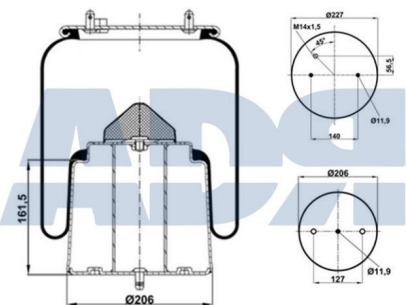

FUELLE COMPLETO

Ref.: 51349501

Características:

- Diámetro exterior: 229 mm
- Diámetro hasta: 305
- Largo: 290 mm
- Medida de rosca: M16 x 1,5
- Peso: 7930 gr

Equivalente a:

SCANIA 2024288, 2024291

FUELLE COMPLETO