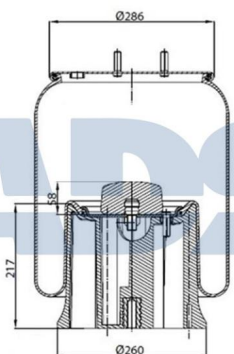

Ref.: 51017143

Equivalente a:

Características:

VOLVO 21513833, 21057936,
21097433, 21160951, 70311683

- Diámetro exterior: 260 mm
- Diámetro hasta: 325
- Largo: 244 mm
- Medida de rosca 1: M10 x 1,5
- Medida de rosca 2: M16 x 1,5
- Peso: 8687 gr

Características:

- Diámetro exterior: 225 mm
- Diámetro interior 1: 130,800 mm
- Diámetro interior 2: 150,800 mm
- Largo: 322 mm
- Peso: 1552 gr

Equivalente a:

IVECO 50 0102 1414, 5001021414

FUELLE SOLO GOMA

Características:

MAN 81436010163, 81436010162,
81.43601.0163, 81.43601.0162

- Diámetro exterior: 240 mm
- Diámetro interior: 151 mm
- Lado de montaje: Eje frontal
- Largo: 466 mm
- Peso: 2111 gr

FUELLE SOLO GOMA

Ref.: 51174190

Características:

- Diámetro exterior: 217 mm
- Diámetro interior: 130,800 mm
- Largo: 332 mm
- Peso: 1402 gr

Equivalente a:

IVECO 4843220, 04843220, 4843220, 0484 3220

FUELLE COMPLETO

Ref.: 51181605