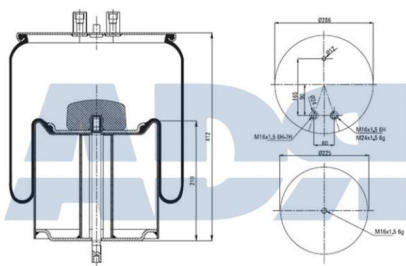

Características:

- Diámetro exterior: 321 mm
- Largo: 412 mm
- Medida de rosca 1: M16 x 1,5
- Medida de rosca 2: M24 x 1,5
- Peso: 13402 gr