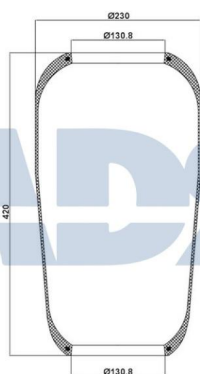

GOMA FUELLE SUSPENSION

Ref.: 51773000

Características:

- Diámetro exterior: 230 mm
- Diámetro interior: 131 mm
- Lado de montaje: Eje trasero. Eje frontal
- Largo: 420 mm
- Peso: 1835 gr

Equivalente a:

IVECO 8188539, 8139467, 0813 9467, 08188539, 08139467, 5010294385, 818 8539, 813 9467, 50 1029 4385, 50 0030 1452, 0818 8539

MAN 81.43601.0125, 81.43601.0066, 81436010125, 81436010106, 81436010068, 81436010066, 81.43601.0106, 81.43601.0068

RENAULT 50 10 294 385

FUELLE COMPLETO