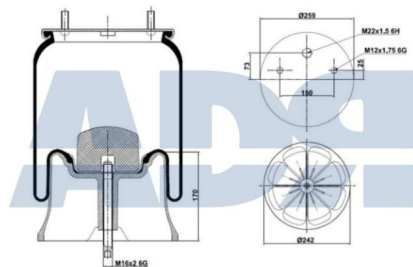

### FUELLE COMPLETO

Ref.: 51081304

Equivalente a:

IVECO 50 1034 7891, 50 1053 1181,  
5010347891, 5010531181

-----  
RENAULT 50 10 347 891, 50 10 531  
181

Características:

- Diámetro exterior: 290 mm
- Diámetro hasta: 272
- Largo: 230 mm
- Medida de rosca: M16 x 1,5
- Medida de rosca 1: M18 x 1,5
- Medida de rosca 2: M22 x 1,5
- Peso: 7044 gr

### FUELLE SUSPENSION

Ref.: 51151005

Equivalente a:

KRONE 3229003800

Características:

- Diámetro exterior: 260 mm
- Diámetro hasta: 330
- Largo: 370 mm
- Medida de rosca 1: M12 x 1,75
- Medida de rosca 2: M22 x 1,5
- Peso: 7260 gr

### FUELLE COMPLETO

Ref.: 51151505

Equivalente a:

Características:

DAF 880746, 0880746

- Diámetro exterior: 258 mm
- Diámetro hasta: 330
- Largo: 440 mm
- Medida de rosca 1: M12 x 1,75
- Medida de rosca 2: M22 x 1,5
- Peso: 8300 gr
- Rosca exterior: M 22 x 1,5