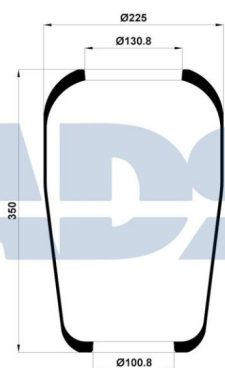

FUELLE SOLO GOMA

Ref.: 51030400

Características:

- Diámetro exterior: 225 mm
- Diámetro interior 1: 130,800 mm
- Diámetro interior 2: 150,800 mm
- Largo: 322 mm
- Peso: 1552 gr

Equivalente a:

IVECO 50 0102 1414, 5001021414

### FUELLE COMPLETO

Ref.: 51081304

Equivalente a:

IVECO 50 1034 7891, 50 1053 1181,  
5010347891, 5010531181

-----  
RENAULT 50 10 347 891, 50 10 531  
181

Características:

- Diámetro exterior: 290 mm
- Diámetro hasta: 272
- Largo: 230 mm
- Medida de rosca: M16 x 1,5
- Medida de rosca 1: M18 x 1,5
- Medida de rosca 2: M22 x 1,5
- Peso: 7044 gr

### FUELLE COMPLETO

Ref.: 51151505

Equivalente a:

Características:

DAF 880746, 0880746

- Diámetro exterior: 258 mm
- Diámetro hasta: 330
- Largo: 440 mm
- Medida de rosca 1: M12 x 1,75
- Medida de rosca 2: M22 x 1,5
- Peso: 8300 gr
- Rosca exterior: M 22 x 1,5

### FUELLE (FSG)

Ref.: 51159210

Equivalente a:

Características:

IVECO 5 0005 5043, 500055043,  
9841 1807, 98411807

- Diámetro exterior: 225 mm
- Diámetro interior 1: 100,800 mm
- Diámetro interior 2: 130,800 mm
- Largo: 345 mm
- Para número OE: 9841 1807
- Peso: 1474 gr