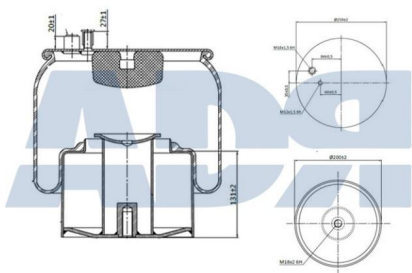

FUELLE SUSPENSION COMPLETO

Ref.: 51377901

Equivalente a:

MAN 81.43600.6068, 81.43600.6047

Características:

- Peso: 9558 gr