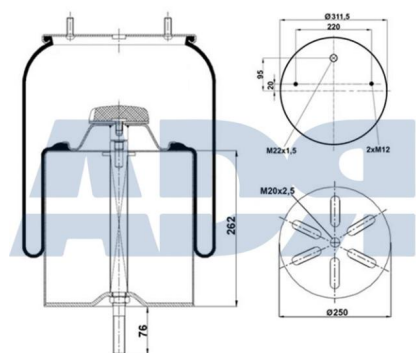

Ref.: 51632400

FUELLE COMPLETO

Ref.: 51641000

Equivalente a:

Características:

GIGANT 166 228, 00166228,
700166228, 166228

- Diámetro exterior: 311,500 mm
- Diámetro hasta: 339
- Largo: 400 mm
- Medida de rosca 1: M12
- Medida de rosca 2: M22 x 1,5
- Peso: 18620 gr