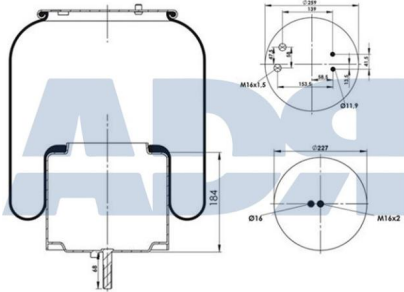

Equivalente a:

KRONE 3229003800

Características:

- Diámetro exterior: 260 mm
- Diámetro hasta: 330
- Largo: 370 mm
- Medida de rosca 1: M12 x 1,75
- Medida de rosca 2: M22 x 1,5
- Peso: 7260 gr

FUELLE COMPLETO

Ref.: 51151505

Equivalente a:

Características:

DAF 880746, 0880746

- Diámetro exterior: 258 mm
- Diámetro hasta: 330
- Largo: 440 mm
- Medida de rosca 1: M12 x 1,75
- Medida de rosca 2: M22 x 1,5
- Peso: 8300 gr
- Rosca exterior: M 22 x 1,5

Características:

- Diámetro exterior: 240 mm
- Diámetro interior: 150,800 mm
- Largo: 470 mm
- Peso: 1986 gr

Equivalente a:

IVECO 4102 2620, 8139068, 08139068, 5000296816, 813 9068, 50 0029 6816, 42555565, 4255 5565, 41022620, 0813 9068

- Altura: 260 mm
- Diámetro exterior: 328 mm
- Peso: 9292 gr

FUELLE COMPLETO

Ref.: 51323822

Equivalente a:

Características:

SCANIA 1434933

- Diámetro exterior: 300 mm
- Largo: 350 mm
- Medida de rosca: M16 x 1,5
- Peso: 9196 gr