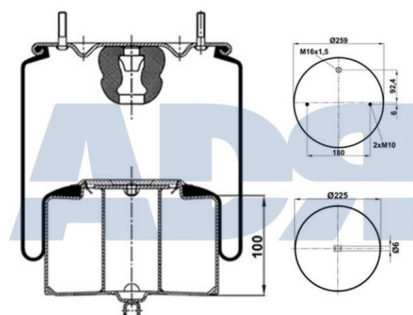

 MERITOR MLF7151

 VOLVO 20531985, 20582215,
 21961456, 3171693, 1075891,
 20374510, 1076416, 20456152

FUELLE COMPLETO

Ref.: 51559800

Equivalente a:

Características:

VOLVO 1075365, 1629782, 20554761

- Calibre Ø: 306 mm
- Diámetro exterior: 259 mm
- Largo: 250 mm
- Medida de rosca 1: M10
- Medida de rosca 2: M16 x 1,5
- Peso: 8011 gr