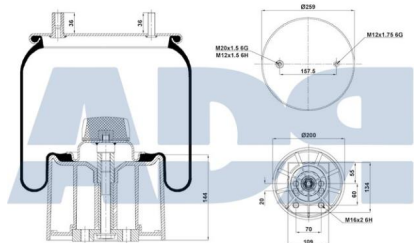

- Diámetro exterior: 260 mm
- Diámetro hasta: 315
- Largo: 340 mm
- Medida de rosca 1: M12
- Medida de rosca 2: M20 x 1,5
- Peso: 8855 gr

FUELLE COMPLETO

Ref.: 51391102

Equivalente a:

Características:

SAF 3.229.2229.00, 3229242900,
3229222900, 3229212900,
3229002900, 3.229.2429.00,
3.229.2129.00, 3.229.0029.00