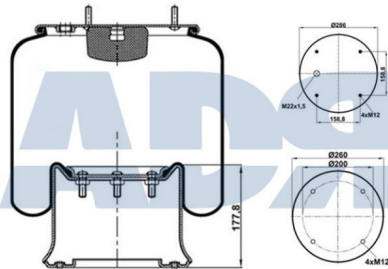

FUELLE COMPLETO

Ref.: 51702000

Equivalente a:

Características:

- Diámetro exterior: 286 mm
- Diámetro hasta: 320
- Largo: 420 mm
- Medida de rosca 1: M12
- Medida de rosca 2: M22 x 1,5
- Peso: 13585 gr

DAF 0274927, 0388491, 274927, 388491, 1277489, 1322720

FRUEHAUF 003615E

MERITOR 21215663, 21215633

RENAULT 5000790692, 5010130925, 50 10 130 925, 50 00 790 692

SAF 2.229.2103.00, 2229260300, 2229240300, 2229210300, 2229000300, 2.229.2603.00, 2.229.2203.00, 2229220300, 2.229.0003.00, 2.229.2403.00