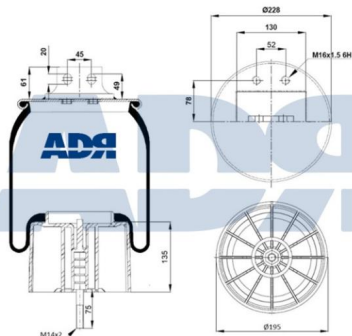

Características:

- Diámetro exterior: 225 mm
- Diámetro interior 1: 130,800 mm
- Diámetro interior 2: 150,800 mm
- Largo: 322 mm
- Peso: 1552 gr

Equivalente a:

IVECO 50 0102 1414, 5001021414

FUELLE SOLO GOMA

Equivalente a:

KRONE 3229003800

Características:

- Diámetro exterior: 260 mm
- Diámetro hasta: 330
- Largo: 370 mm
- Medida de rosca 1: M12 x 1,75
- Medida de rosca 2: M22 x 1,5
- Peso: 7260 gr

FUELLE COMPLETO

Ref.: 51151505

Equivalente a:

Características:

DAF 880746, 0880746

- Diámetro exterior: 258 mm
- Diámetro hasta: 330
- Largo: 440 mm
- Medida de rosca 1: M12 x 1,75
- Medida de rosca 2: M22 x 1,5
- Peso: 8300 gr
- Rosca exterior: M 22 x 1,5

- Diámetro exterior: 225 mm
- Diámetro interior 1: 100,800 mm
- Diámetro interior 2: 130,800 mm
- Largo: 345 mm
- Para número OE: 9841 1807
- Peso: 1474 gr

FUELLE CPLTO. IVECO

Ref.: 51169145

FUELLE SOLO GOMA