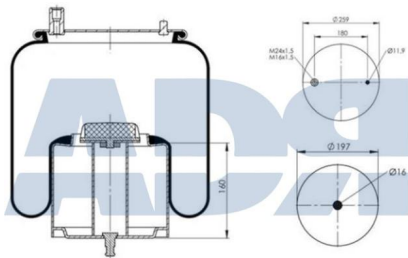

FUELLE SUSPENSION

Ref.: 51380801

Equivalente a:

RENAULT 50 10 557 622,
7421978484, 74 21 978 484,
5010557622

VOLVO 21978490, 21878484,
20735220

Características:

- Diámetro exterior: 259 mm
- Diámetro hasta: 294
- Largo: 295 mm
- Medida de rosca 1: M16 x 1,5
- Medida de rosca 2: M24 x 1,5
- Peso: 8830 gr