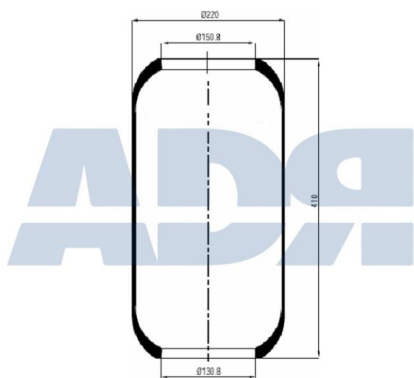

FUELLE CPLTO.(FPM) IVECO

Ref.: 51282200

FUELLE ELEVADOR SAF SCHMITZ

Ref.: 51290109

GOMA FUELLE SUSPENSION

Ref.: 51304170

Características:

- Diámetro exterior: 221 mm
- Diámetro interior: 151 mm
- Largo: 410 mm
- Peso: 2200 gr

Equivalente a:

MERITOR MLF7011

VOLVO 3027272