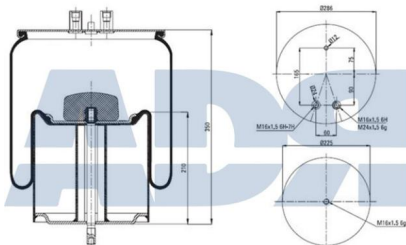

FUELLE COMPLETO

Ref.: 51380002

Equivalente a:

RENAULT 50 10 239 971, 50 10 294 308, 5010239971, 5010294308

Características:

- Diámetro exterior: 286 mm
- Diámetro hasta: 331
- Largo: 347 mm
- Medida de rosca 1: M16 x 1,5
- Medida de rosca 2: M24 x 1,5
- Peso: 13520 gr

FUELLE SUSPENSION COMPLETO

Ref.: 51380006

Equivalente a:

RENAULT 50 10 600 439, 5010600439, 74 21 978 495, 7421978495

VOLVO 20726769, 21978502