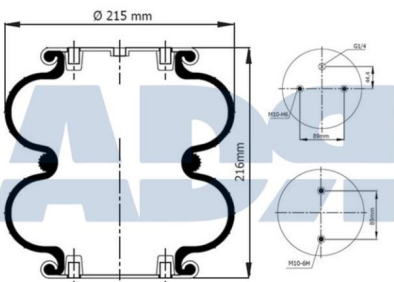

- Diámetro exterior: 230 mm
- Largo: 210 mm
- Medida de rosca: M12 x 1,5
- Peso: 3219 gr

FUELLE SUSPENSION VOLVO (PM)

Ref.: 51694100

Equivalente a:

Características:

VOLVO 70377052