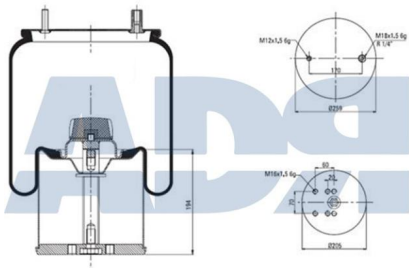

FUELLE COMPLETO

Ref.: 51383005

Equivalente a:

BPW 0542943250, 0542941261,
05.429.43.25.0, 05.429.41.26.1

Características:

- Para número OE: 05.429.43.25.0
- Peso: 9845 gr