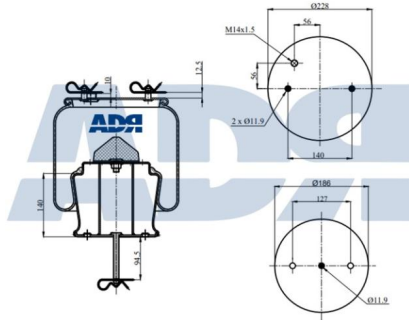

FUELLE COMPLETO SCANIA

Ref.: 51560903

FUELLE SOLO GOMA

Ref.: 51562000

Equivalente a:

Características:

DAF 0627584, 627584

- Diámetro exterior: 240 mm
- Diámetro interior: 130,80 mm
- Largo: 370 mm
- Peso: 1655 gr

IVECO 02491566, 2491566, 0249
1566, 249 1566

MAN 81.43601.0129, 81.43601.0136,
81436010129, 81436010136

MENARINI 178 623, 178623, 325
993, 325993

MERCEDES-BENZ A383 327 0001
10, A3833270001, A383327000110,
A621 328 0001, A6213280001, 383
327 0001 10, 6213280001, 383 327
0001, A383 327 0001, 3833270001,
383327000110, 621 328 0001

VOLVO 1611776