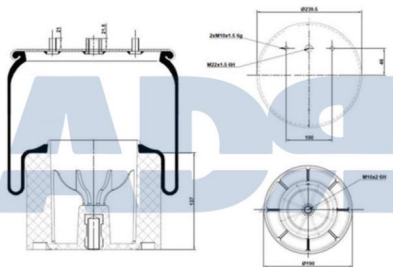

FUELLE COMPLETO

Ref.: 51532003

Equivalente a:

Características:

DAF 1849374

- Diámetro exterior: 239,500 mm
- Diámetro hasta: 290
- Diámetro interior: 192 mm
- Largo: 272 mm
- Medida de rosca: M16
- Medida de rosca 1: M22 x 1,5
- Medida de rosca 2: M10
- Peso: 5942 gr