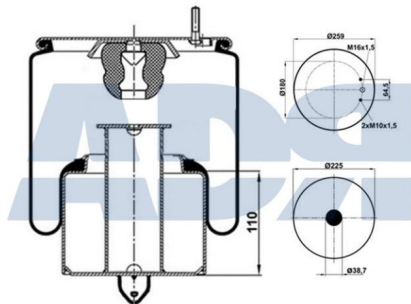

Características:

- Diámetro exterior: 259 mm
- Diámetro hasta: 291
- Largo: 279 mm
- Medida de rosca 1: M10
- Medida de rosca 2: M16 x 1,5
- Peso: 8701 gr

FUELLE COMPLETO

Ref.: 51559300

Equivalente a:

Características: