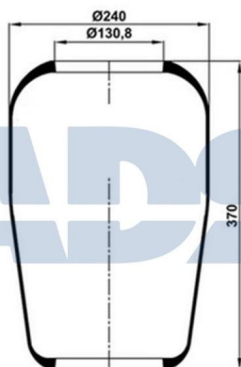

FUELLE SUSPENSION COMPLETO

Ref.: 5155901

Equivalente a:

Características:

VOLVO 21961448, 20582213,
20531989, 20374512, 1076420,
20456160

- Diámetro exterior: 228 mm
- Diámetro hasta: 250
- Largo: 237 mm
- Medida de rosca 1: M16 x 1,5
- Medida de rosca 2: M24 x 1,5
- Peso: 5409 gr

FUELLE COMPLETO SCANIA

Ref.: 51560903

FUELLE SOLO GOMA

Ref.: 51562000

Equivalente a:

Características:

DAF 0627584, 627584

- Diámetro exterior: 240 mm
- Diámetro interior: 130,80 mm
- Largo: 370 mm
- Peso: 1655 gr

IVECO 02491566, 2491566, 0249
1566, 249 1566

MAN 81.43601.0129, 81.43601.0136,
81436010129, 81436010136

MENARINI 178 623, 178623, 325
993, 325993

MERCEDES-BENZ A383 327 0001
10, A3833270001, A383327000110,
A621 328 0001, A6213280001, 383
327 0001 10, 6213280001, 383 327
0001, A383 327 0001, 3833270001,
383327000110, 621 328 0001

VOLVO 1611776