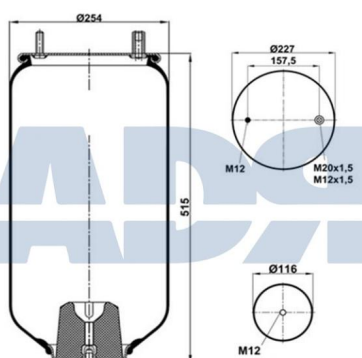

FUELLE SOLO GOMA

Ref.: 51030400

Características:

- Diámetro exterior: 225 mm
- Diámetro interior 1: 130,800 mm
- Diámetro interior 2: 150,800 mm
- Largo: 322 mm
- Peso: 1552 gr

Equivalente a:

IVECO 50 0102 1414, 5001021414

### FUELLE SOLO GOMA

Ref.: 51077500

Equivalente a:

Características:

MAN 81.43601.0161

- Diámetro exterior 1: 130 mm
- Diámetro exterior 2: 230 mm
- Lado de montaje: Eje trasero. Eje frontal
- Peso: 2000 gr

### FUELLE SOLO GOMA

Ref.: 51077700

Equivalente a:

Características:

MAN 81436010163, 81436010162,  
81.43601.0163, 81.43601.0162

- Diámetro exterior: 240 mm
- Diámetro interior: 151 mm
- Lado de montaje: Eje frontal
- Largo: 466 mm
- Peso: 2111 gr

### FUELLE SEMI-COMPLETO

Ref.: 51304804

Equivalente a:

Características:

MERITOR MLF7015, MLF8015

- Diámetro exterior 1: 226 mm
- Diámetro exterior 2: 254 mm
- Largo: 515 mm
- Medida de rosca 1: M12
- Medida de rosca 2: M20 x 1,5
- Peso: 4972 gr