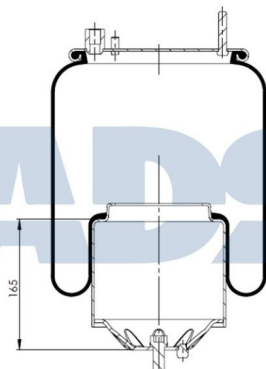

FUELLE SUSPENSION

Ref.: 51346000

Características:

- Peso: 5686 gr

Equivalente a:

VOLVO 21224750, 22056630

FUELLE COMPLETO