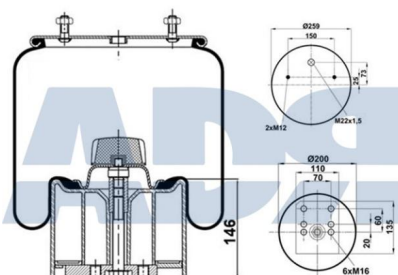

Ref.: 51839005

Características:

- Diámetro exterior: 260 mm
- Diámetro hasta: 315
- Largo: 340 mm
- Medida de rosca 1: M12 x 1,75
- Medida de rosca 2: M22 x 1,5
- Peso: 8585 gr

Equivalente a:

BPW 05.429.43.21.0, 0542943210

MERITOR MLF7042