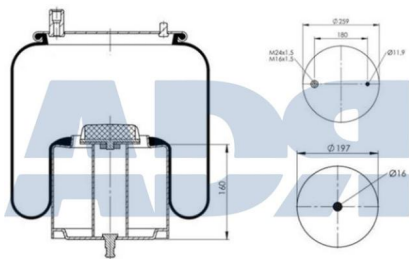

FUELLE SUSPENSION

Ref.: 51380801

Equivalente a:

RENAULT 50 10 557 622,
7421978484, 74 21 978 484,
5010557622

VOLVO 21978490, 21878484,
20735220

Características:

- Diámetro exterior: 259 mm
- Diámetro hasta: 294
- Largo: 295 mm
- Medida de rosca 1: M16 x 1,5
- Medida de rosca 2: M24 x 1,5
- Peso: 8830 gr