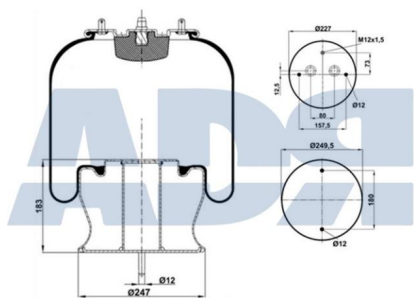

FUELLE SUSPENSION

Ref.: 51511100

Equivalente a:

Características:

- Altura: 340 mm
- Diámetro exterior: 286 mm
- Diámetro hasta: 340
- Medida de rosca 1: M12
- Medida de rosca 2: M22 x 1,5
- Peso: 13421 gr

MERCEDES-BENZ A946 328 1901,
A9463281901, 9463281901, 946 328
1901

FUELLE COMPLETO

Ref.: 51514000

Equivalente a:

Características:

- Diámetro hasta: 285
- Medida de rosca: M12 x 1,75
- Medida de rosca 1: M10 x 1,5
- Medida de rosca 2: M16 x 1,5
- Peso: 9318 gr

MERITOR MLF7022

SCANIA 1314903, 1394997, 1402423,
1865759

FUELLE COMPLETO

Ref.: 51519903

Equivalente a:

Características:

- Diámetro exterior: 242 mm
- Diámetro hasta: 330
- Largo: 285 mm
- Medida de rosca: M12 x 1,5
- Peso: 9292 gr

DAF 1536366

SCANIA 1370744, 1386200, 1362147