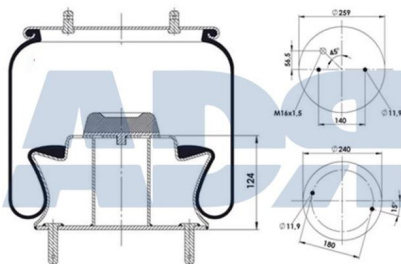

FUELLE COMPLETO

Ref.: 51392903

Equivalente a:

SCANIA 1726237, 2024281

Características:

- Diámetro exterior: 260 mm
- Diámetro hasta: 345
- Largo: 220 mm
- Medida de rosca: M16 x 1,5
- Peso: 7973 gr