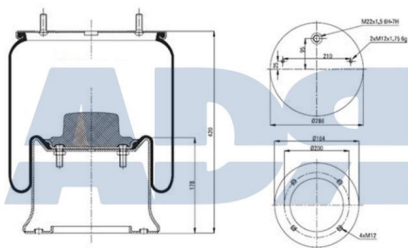

FUELLE COMPLETO

Ref.: 51391202

Equivalente a:

SAF 3229213100, 3229243100,
3229223100, 3229003100,
3.229.2231.00, 3.229.2431.00,
3.229.2131.00, 3.229.0031.00

Características:

- Diámetro exterior: 285 mm
- Diámetro hasta: 320
- Largo: 420 mm
- Medida de rosca 1: M12
- Medida de rosca 2: M22 x 1,5
- Peso: 12938 gr