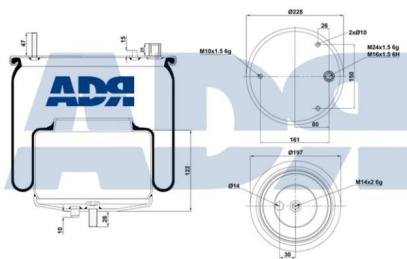

FUELLE COMPLETO RVI, VOLVO

Ref.: 51435103