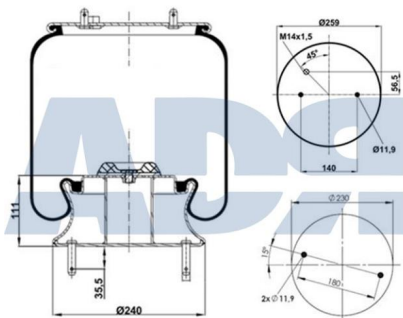

FUELLE COMPLETO

Ref.: 51392900

Equivalente a:

Características:

MERITOR MLF7141

SCANIA 1440301, 470920, 488265

- Diámetro exterior: 260 mm
- Diámetro hasta: 345
- Largo: 220 mm
- Medida de rosca: M14 x 1,5
- Peso: 7947 gr