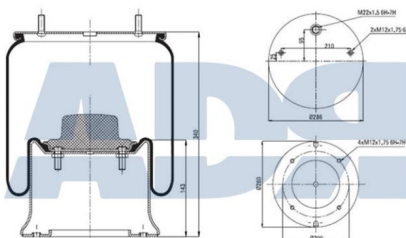

FUELLE COMPLETO

Ref.: 51370904

Equivalente a:

Características:

SAF 3.229.2427.00, 3229242700,
3229222700, 3229212700,
3229002700, 3.229.2227.00,
3.229.2127.00, 3.229.0027.00

SCHMITZ CARGOBULL 1101440,
016010, 016 010

- Diámetro exterior: 285 mm
- Diámetro hasta: 335
- Largo: 400 mm
- Material: Acero
- Medida de rosca 1: M12 x 1,75
- Medida de rosca 2: M22 x 1,5
- Peso: 10765 gr