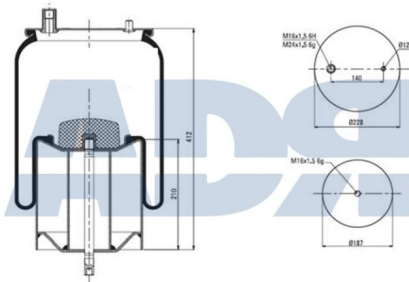

FUELLE COMPLETO

Ref.: 51380405

Equivalente a:

RENAULT 50 10 294 309,
7422190563, 74 22 190 563,
5010488070, 5010294309, 50 10 488
070

VOLVO 22025613, 20757541

Características:

- Diámetro exterior: 240 mm
- Diámetro hasta: 277
- Largo: 412 mm
- Medida de rosca 1: M16 x 1,5
- Medida de rosca 2: M24 x 1,5
- Peso: 10374 gr