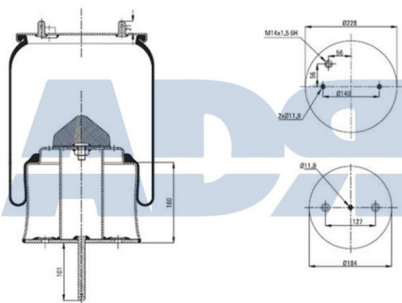

FUELLE COMPLETO

Ref.: 51392950

Equivalente a:

SCANIA 1440306, 492678

Características:

- Diámetro exterior: 229 mm
- Diámetro hasta: 280
- Largo: 290 mm
- Medida de rosca: M14 x 1,5
- Peso: 8156 gr