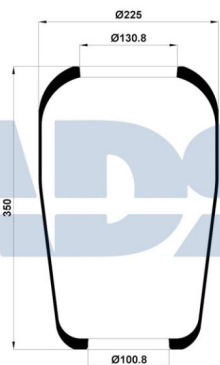

Ref.: 51017143

Equivalente a:

Características:

VOLVO 21513833, 21057936,
21097433, 21160951, 70311683

- Diámetro exterior: 260 mm
- Diámetro hasta: 325
- Largo: 244 mm
- Medida de rosca 1: M10 x 1,5
- Medida de rosca 2: M16 x 1,5
- Peso: 8687 gr

Equivalente a:

KRONE 3229003800

Características:

- Diámetro exterior: 260 mm
- Diámetro hasta: 330
- Largo: 370 mm
- Medida de rosca 1: M12 x 1,75
- Medida de rosca 2: M22 x 1,5
- Peso: 7260 gr

FUELLE COMPLETO

Ref.: 51151505

Equivalente a:

Características:

DAF 880746, 0880746

- Diámetro exterior: 258 mm
- Diámetro hasta: 330
- Largo: 440 mm
- Medida de rosca 1: M12 x 1,75
- Medida de rosca 2: M22 x 1,5
- Peso: 8300 gr
- Rosca exterior: M 22 x 1,5

- Diámetro exterior: 225 mm
- Diámetro interior 1: 100,800 mm
- Diámetro interior 2: 130,800 mm
- Largo: 345 mm
- Para número OE: 9841 1807
- Peso: 1474 gr

FUELLE CPLTO. IVECO

Ref.: 51169145

FUELLE SOLO GOMA