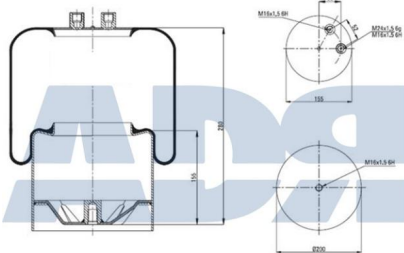

FUELLE COMPLETO

Ref.: 51323822

Equivalente a:

SCANIA 1434933

Características:

- Diámetro exterior: 300 mm
- Largo: 350 mm
- Medida de rosca: M16 x 1,5
- Peso: 9196 gr

FUELLE COMPLETO

Ref.: 51328900

Equivalente a:

DAF 1529766, 1527088

Características:

- Diámetro exterior: 276 mm
- Largo: 292 mm
- Medida de rosca 1: M16 x 1,5
- Medida de rosca 2: M24 x 1,5
- Peso: 6702 gr

MERCEDES-BENZ A9423200121, A9423204921, A9423202821, A9423204921, A9423202821, A9423200121, 9423204921, 9423202821, 9423200121, 9423200121

FUELLE COMPLETO

Ref.: 51328901

Equivalente a:

DAF 1527087, 1529795

Características:

- Diámetro exterior: 300 mm
- Largo: 282 mm
- Medida de rosca 1: M16 x 1,5
- Medida de rosca 2: M24 x 1,5
- Peso: 6945 gr

MERCEDES-BENZ A9423200221, A9423202021, A9423201021, A9423202021, A9423202121, A9423202921, A9423205021, A9423205021, A9423205521, A9423205621, A9423200221, A9423201021, A9423202121, A9423202921, A9423205021, A942320502110, A9423205521, A9423205621, 9423202921, 9423205621, 9423200221, 9423201021, 9423202021, 9423202121, 9423205021, 9423205021, 9423205521, 9423205621, 9423200221, 9423201021, 9423202021, 9423202121, 9423202921, 9423205021, 9423205521

MERITOR MLF7108, MLF7109