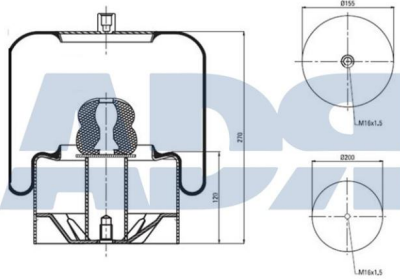

FUELLE COMPLETO

Ref.: 51349501

Características:

- Diámetro exterior: 229 mm
- Diámetro hasta: 305
- Largo: 290 mm
- Medida de rosca: M16 x 1,5
- Peso: 7930 gr

Equivalente a:

SCANIA 2024288, 2024291

FUELLE COMPLETO