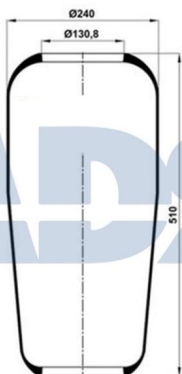

FUELLE SOLO GOMA

Ref.: 51695000

Características:

- Diámetro exterior: 238 mm
- Diámetro interior: 131 mm
- Lado de montaje: Eje trasero. Eje frontal
- Largo: 510 mm
- Peso: 2147 gr

Equivalente a:

MAN 81436010096, 81436010144,
81436010139, 81436010127,
81436010101, 81436010098,
81.43601.0139, 81.43601.0127,
81.43601.0101, 81.43601.0096,
81.43601.0098, 81.43601.0144

FUELLE SUSPENSION KRONE