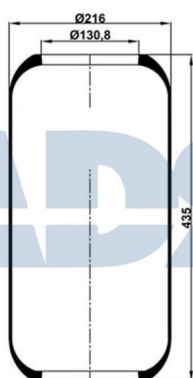

- Diámetro exterior: 216 mm
- Diámetro interior: 131 mm
- Largo: 435 mm
- Peso: 1720 gr