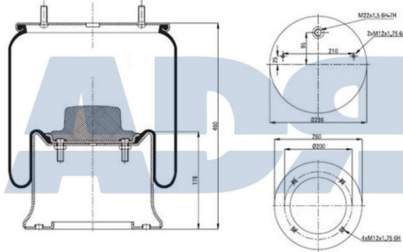

FUELLE COMPLETO

Ref.: 51391701

Equivalente a:

Características:

MERITOR MLF8176

SCHMITZ CARGOBULL 015 323,
015323, 018 260, 018260

- Diámetro exterior: 286 mm
- Diámetro hasta: 328
- Largo: 420 mm
- Medida de rosca 1: M12
- Medida de rosca 2: M22 x 1,5
- Peso: 13060 gr