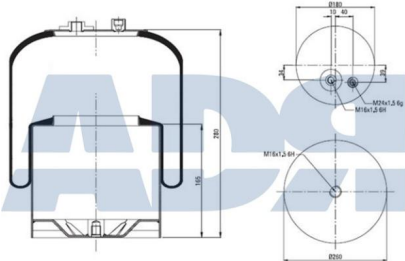

FUELLE COMPLETO

Ref.: 51307223

Equivalente a:

DAF 1529798, 1533589

Características:

- Diámetro exterior 1: 180 mm
- Diámetro exterior 2: 263,500 mm
- Diámetro hasta: 352
- Medida de rosca 1: M16 x 1,5
- Medida de rosca 2: M24 x 1,5
- Peso: 9588 gr

MERCEDES-BENZ 9423206921, A9423200557, A942 320 0557, A942 320 1321, A942 320 1421, A942 320 2221, A942 320 2321, A942 320 6821, A942 320 6921, A9423201321, A9423201421, A9423202221, A9423202321, A9423206821, A9423206921, 942 320 1421, 9423206821, 942 320 0557, 942 320 1321, 942 320 2221, 942 320 2321, 942 320 6821, 942 320 6921, 9423200557, 9423201321, 9423201421, 9423202221, 9423202321