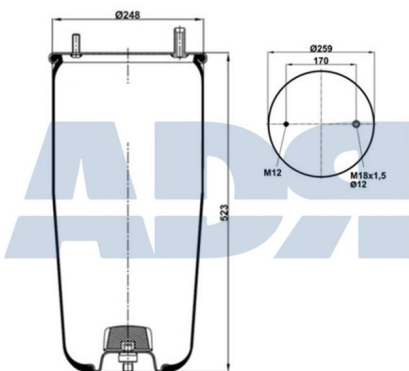

- Diámetro exterior 1: 155 mm
- Diámetro exterior 2: 280 mm
- Largo: 265 mm
- Medida de rosca 1: M16 x 1,5
- Medida de rosca 2: M24 x 1,5
- Peso: 7866 gr

- Diámetro exterior: 286 mm
- Diámetro hasta: 331
- Largo: 412 mm
- Medida de rosca 1: M16 x 1,5
- Medida de rosca 2: M24 x 1,5
- Peso: 13535 gr

- Diámetro exterior 1: 249 mm
- Diámetro exterior 2: 258 mm
- Largo: 520 mm
- Medida de rosca 1: M12 x 1,75
- Medida de rosca 2: M18 x 1,5
- Peso: 5033 gr

**FUELLE SUSPENSION SEMI-COMPLETO**

Ref.: 51383901

Equivalente a:

Características:

BPW 05.429.41.56.0, 0542941560

- Diámetro exterior 1: 246 mm
- Diámetro exterior 2: 258 mm
- Largo: 420 mm
- Medida de rosca 1: M12
- Medida de rosca 2: M18 x 1,5
- Peso: 4839 gr