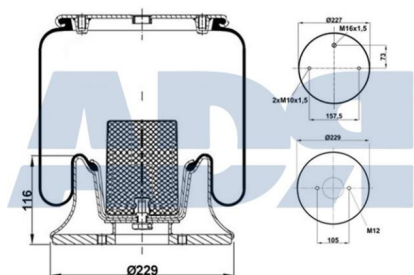

FUELLE COMPLETO

Ref.: 51519903

Equivalente a:

Características:

- Diámetro exterior: 242 mm
- Diámetro hasta: 330
- Largo: 285 mm
- Medida de rosca: M12 x 1,5
- Peso: 9292 gr

DAF 1536366

SCANIA 1370744, 1386200, 1362147