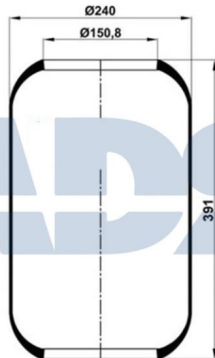

FUELLE SOLO GOMA

Ref.: 51550000

Características:

- Diámetro exterior: 243 mm
- Diámetro interior: 151 mm
- Largo: 391 mm
- Peso: 1690 gr

Equivalente a:

IVECO 41822247, 47 4733, 474 6733, 50 0182 9866, 4182 2247, 249 8667, 0474 6733, 0249 8667, 0047 4733, 474733, 4746733, 2498667, 04746733, 02498667, 00474733, 5001829866

MAN 90831120144, 90731120144, 90.83112.0144, 90.73112.0144, 88436010200, 88.43601.0200, 36436010005, 36.43601.0005, N1011016345, N1.01101.6345

MERCEDES-BENZ 613 327 0201, 6133270201, A410 327 0001, 4103270001, 410 327 0001, A613 327 0201, A4103270001, A6133270201

MERITOR MLF7000

NEOPLAN 100112250, 1001.122.50

RENAULT 50 01 829 866

SCHMITZ CARGOBULL 750 208, 750208

SETRA 4771440000, 4771427000, 4731042000, 4731031000, 4731012000, 4.771.440.000, 4.771.427.000, 4.731.042.000, 4.731.031.000, 4.731.012.000

VAN HOOL 624319670, 624319690, 624319700

VOLVO 3159253, 1137888, 1137882