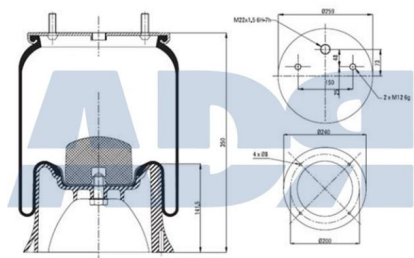

- Diámetro exterior: 259 mm
- Diámetro hasta: 300
- Largo: 320 mm
- Medida de rosca 1: M12 x 1,75
- Medida de rosca 2: M22 x 1,5
- Peso: 7057 gr