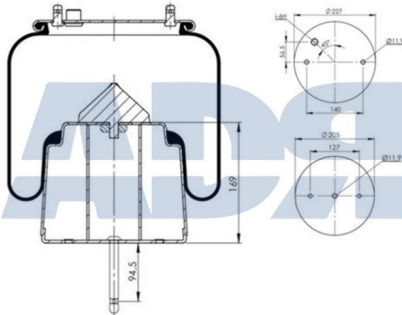

FUELLE COMPLETO

Ref.: 51392941

Equivalente a:

SCANIA 1726241

Características:

- Diámetro exterior: 229 mm
- Diámetro hasta: 300
- Largo: 290 mm
- Medida de rosca: M16 x 1,5
- Peso: 8214 gr