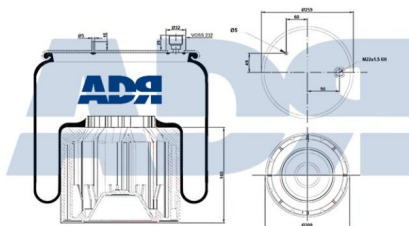

FUELLE COMPLETO MERCEDES

Ref.: 51501146