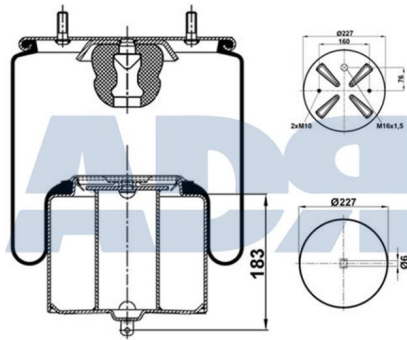

FUELLE COMPLETO