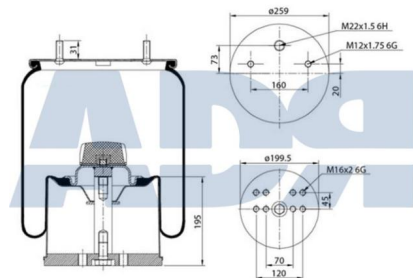

FUELLE COMPLETO

Ref.: 51613002

Características:

- Diámetro exterior: 258 mm
- Diámetro hasta: 300
- Largo: 425 mm
- Medida de rosca 1: M12 x 1,75
- Medida de rosca 2: M22 x 1,5
- Peso: 9854 gr

Equivalente a:

GIGANT 166 225, 700166225, 166225