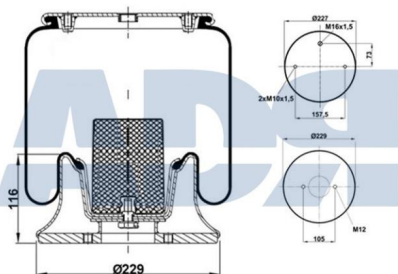

FUELLE COMPLETO

Ref.: 51514000

Equivalente a:

Características:

MERITOR MLF7022

- Diámetro hasta: 285
- Medida de rosca: M12 x 1,75
- Medida de rosca 1: M10 x 1,5
- Medida de rosca 2: M16 x 1,5
- Peso: 9318 gr

SCANIA 1314903, 1394997, 1402423,
1865759

FUELLE COMPLETO

Ref.: 51519903

Equivalente a:

Características:

DAF 1536366

- Diámetro exterior: 242 mm
- Diámetro hasta: 330
- Largo: 285 mm
- Medida de rosca: M12 x 1,5
- Peso: 9292 gr

SCANIA 1370744, 1386200, 1362147