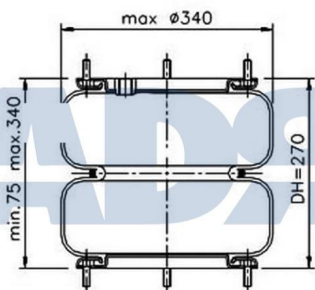

FUELLE 2B12-2450

Ref.: 51011349

Equivalente a:

Características:

FRUEHAUF M078246

- Altura: 270 mm
- Diámetro exterior: 305 mm
- Peso: 7140 gr

MERITOR MLF7191

FUELLE COMPLETO (FPM)

Ref.: 51017143

Equivalente a:

Características:

VOLVO 21513833, 21057936,
21097433, 21160951, 70311683

- Diámetro exterior: 260 mm
- Diámetro hasta: 325
- Largo: 244 mm
- Medida de rosca 1: M10 x 1,5
- Medida de rosca 2: M16 x 1,5
- Peso: 8687 gr

Características:

- Diámetro exterior: 225 mm
- Diámetro interior 1: 130,800 mm
- Diámetro interior 2: 150,800 mm
- Largo: 322 mm
- Peso: 1552 gr

Equivalente a:

IVECO 50 0102 1414, 5001021414

FUELLE SOLO GOMA