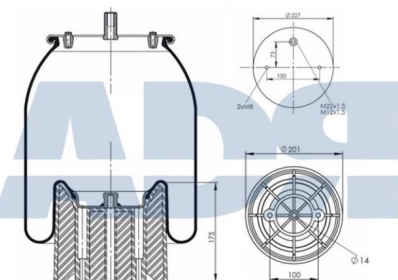

FUELLE COMPLETO

Ref.: 51514000

Equivalente a:

Características:

MERITOR MLF7022

- Diámetro hasta: 285
- Medida de rosca: M12 x 1,75
- Medida de rosca 1: M10 x 1,5
- Medida de rosca 2: M16 x 1,5
- Peso: 9318 gr

SCANIA 1314903, 1394997, 1402423,
1865759

FUELLE COMPLETO

Ref.: 51519903

Equivalente a:

Características:

DAF 1536366

- Diámetro exterior: 242 mm
- Diámetro hasta: 330
- Largo: 285 mm
- Medida de rosca: M12 x 1,5
- Peso: 9292 gr

SCANIA 1370744, 1386200, 1362147

FUELLE COMPLETO

Ref.: 51520705

Equivalente a:

Características:

SCANIA 2198329, 2461391

- Diámetro exterior: 229 mm
- Diámetro hasta: 300
- Largo: 400 mm
- Medida de rosca: M8 x 1,25
- Medida de rosca 1: M12 x 1,5
- Medida de rosca 2: M22 x 1,5
- Peso: 6225 gr

SCHMITZ CARGOBULL
W01M586318, 1270603, 1244666,
1103483, 1103345, 016558, 016512,
016 558, 016 512