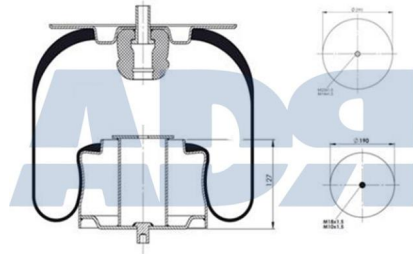

### FUELLE COMPLETO

Ref.: 51081304

Equivalente a:

IVECO 50 1034 7891, 50 1053 1181,  
5010347891, 5010531181

-----  
RENAULT 50 10 347 891, 50 10 531  
181

Características:

- Diámetro exterior: 290 mm
- Diámetro hasta: 272
- Largo: 230 mm
- Medida de rosca: M16 x 1,5
- Medida de rosca 1: M18 x 1,5
- Medida de rosca 2: M22 x 1,5
- Peso: 7044 gr