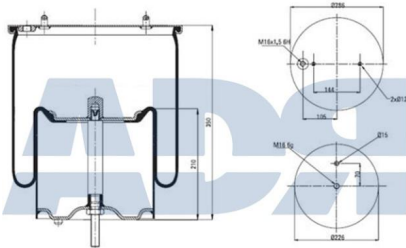

FUELLE COMPLETO

Ref.: 51380201

Equivalente a:

DAF 1529756, 1527044

MERITOR MLF7139, MLF7081

SCANIA 543691, 1731113, 1543691,
1510195, 1440294, 1422750,
1379392

Características:

- Calibre Ø: 269 mm
- Diámetro hasta: 330
- Largo: 350 mm
- Medida de rosca: M16 x 1,5
- Peso: 11939 gr