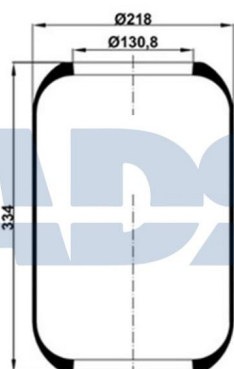

Ref.: 51017143

Equivalente a:

Características:

VOLVO 21513833, 21057936,
21097433, 21160951, 70311683

- Diámetro exterior: 260 mm
- Diámetro hasta: 325
- Largo: 244 mm
- Medida de rosca 1: M10 x 1,5
- Medida de rosca 2: M16 x 1,5
- Peso: 8687 gr

Ref.: 51169160

Equivalente a:

Características:

IVECO 5 0031 9479, 500319479, 50005 5245, 500055245

- Diámetro exterior: 216 mm
- Diámetro interior: 130,800 mm
- Largo: 480 mm
- Peso: 1780 gr

FUELLE SOLO GOMA

Ref.: 51169190

Equivalente a:

Características:

IVECO 4253 1994, 42531994

- Diámetro exterior: 218 mm
- Diámetro interior: 130,800 mm
- Largo: 342 mm
- Peso: 1405 gr

FUELLE CPLTO (FPM) IVECO

Ref.: 51173300

FUELLE SOLO GOMA

Ref.: 51174190

Características:

- Diámetro exterior: 217 mm
- Diámetro interior: 130,800 mm
- Largo: 332 mm
- Peso: 1402 gr

Equivalente a:

IVECO 4843220, 04843220, 4843220, 0484 3220

FUELLE COMPLETO

Ref.: 51181605