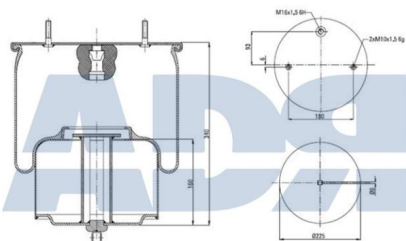

Características:

- Diámetro exterior: 259 mm
- Diámetro hasta: 294
- Largo: 341 mm
- Medida de rosca 1: M10 x 1,5
- Medida de rosca 2: M16 x 1,5
- Peso: 9864 gr

FUELLE COMPLETO

Ref.: 51364600

Equivalente a: