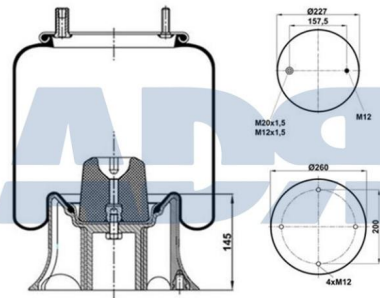

FUELLE COMPLETO

Ref.: 51304514

Equivalente a:

Características:

- Diámetro exterior: 227 mm
- Diámetro hasta: 320
- Largo: 380 mm
- Medida de rosca 1: M12
- Medida de rosca 2: M20 x 1,5
- Para número OE: 21215761
- Peso: 6555 gr

MERITOR 21215761

FUELLE COMPLETO

Ref.: 51304603

Equivalente a: