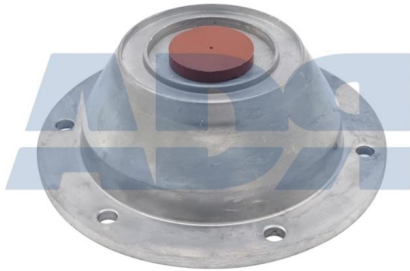

Ref.: 26340571

Equivalente a:

TRAILOR 6503954M

TAPA BUJE BOGIE