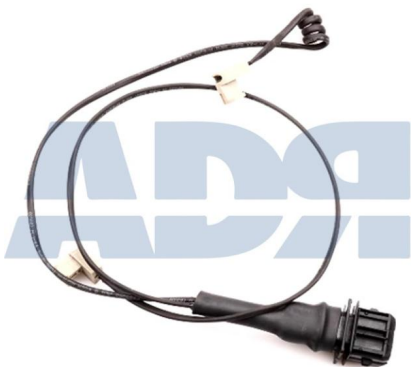

MAN 81508226015

- Lado de montaje: eje delantero
- Largo: 395 mm

AVISADOR FRENO MAN - 275 MM.

Ref.: 16090170

Equivalente a:

Características:

MAN 68323118, 81508226013

- Lado de montaje: eje delantero
- Largo: 275 mm

AVISADOR FRENO IVECO DAILY 250 MM.

Ref.: 16091270

Características:

- Lado de montaje: eje delantero
- Largo: 237 mm

Equivalente a:

IVECO 500054696, 042559616,
042548196, 42548196, 042567355,
42559616, 42567355

AVISADOR FRENO IVECO DAILY TRASERO 300MM

Ref.: 16091280

Características:

- Lado de montaje: eje delantero
- Largo: 300 mm

Equivalente a:

IVECO 42556205, 42567354

AVISADOR RVI - IVECO IRISBUS L400 CS

Ref.: 16091340

Características:

- Largo: 270 mm

Equivalente a:

IVECO 500054985, 2992337,
42537941

SCANIA 1415156, 1526161, 1388953,
1903651, 527635, 526161, 1731309

AVISADOR FRENO IVECO EUROCARG L955MM

Ref.: 16091390

Características: