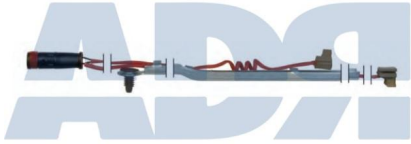

Avisadores desgaste freno

AVISADOR FRENO MAN 29131 ELSA2 330MM

Ref.: 16090420

Equivalente a:

Características:

MAN 68324072

- Largo: 330 mm