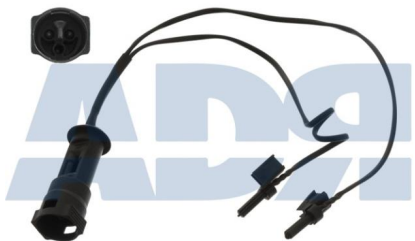

Ref.: 16090030

Equivalente a:

Características:

RENAULT TRUCKS 5001846034S1,
5001833114S1, 5001831161S1,
5001831161

- Largo: 265 mm

VOLVO 3118128

AVISADOR KASSBORER,SETRA,MAN,MB - 335 MM

Ref.: 16090090

AVISADOR PINZA KNORR IVECO/SCANIA L270M

Ref.: 16090100

Características:

- Largo: 270 mm

Equivalente a:

DAF 1502046, 1862300

IVECO 42537941, 500054985,
2992337

SCANIA 1415156, 1388953, 1903651,
527635, 526161, 1731309, 1526161

AVISADOR FRENO MAN 385MM

Ref.: 16090120

Equivalente a:

MAN 81508226016, 81508226011

AVISADOR FRENO MAN - K008486 L395 MM.

Ref.: 16090160

Equivalente a:

Características:

MAN 81508226015

- Lado de montaje: eje delantero
- Largo: 395 mm

AVISADOR FRENO MAN - 275 MM.

Ref.: 16090170

Equivalente a:

Características:

MAN 68323118, 81508226013

- Lado de montaje: eje delantero
- Largo: 275 mm