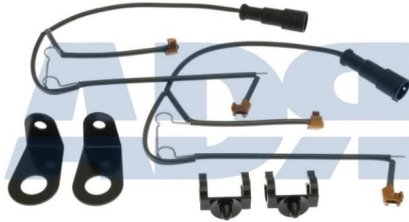

AVISADOR BPW TSB 365MM

Ref.: 16091760

Características:

- Largo: 365 mm

Equivalente a:

BPW 0480107550, 0980107570,
0980107550, 0509290120,
0509290130, 0509290131,
09.000.61.78.9, 09.000.61.79.1,
0900061792

MAN 0900061790

AVISADOR FRENO IVECO DAILY 210 MM