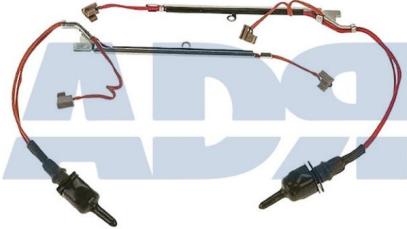

AVISADOR ELSA 2 TR L370MM

Ref.: 16091960

Características:

- Largo: 370 mm

Equivalente a:

IVECO 5001864380R, 5001855646

RENAULT 7421492557, 7421496557

AVISADOR DX225 IVEC MAN / MERITOR L200MM