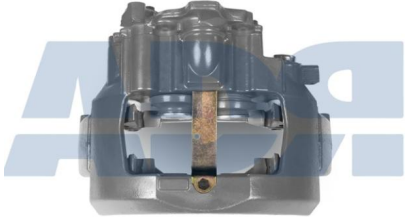

CALIPER NEW CPTO. C/PORTA PINZA DCHO. ELSA 225 AXIAL

Ref.: 17260729