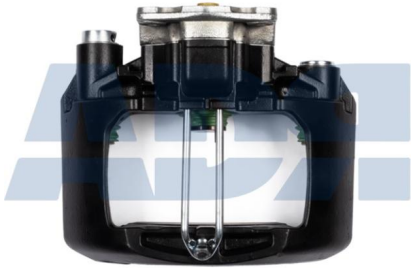

Pinzas de freno Nuevas sin casco

CALIPER NEW RACIONALIZADO IZQDO. 370

Ref.: 17063701

CALIPER NEW RACIONALIZADO DCHO. 370

Ref.: 17063702

CALIPER NEW IZQDO. 430

Ref.: 17064301

Pinzas de freno Nuevas sin casco

CALIPER NEW DCHO. 430

Ref.: 17064302

CALIPER NEW RACIONALIZADO IZQDO. 430 SERIE 2

Ref.: 17064305

CALIPER NEW RACIONALIZDO DCHO. 430 SERIE 2

Ref.: 17064306

CALIPER NUEVO SN6 SB6

Ref.: 17106529

Ref.: 17290320

CALIPER NUEVO PAN 22/1 CON TAPA

Ref.: 17295015

CALIPER NUEVO PAN 22/1 CON TAPA

Ref.: 17295016

CALIPER NUEVO PAN 19/1 CON TAPA

Ref.: 17295017

CALIPER NUEVO PAN 19/1 CON TAPA

Ref.: 17295018

CALIPER NUEVO PAN 19/2 CON TAPA

Ref.: 17295021

CALIPER NUEVO PAN 19/2 CON TAPA

Ref.: 17295022

CALIPER NUEVO PAN17CON TAPA

Ref.: 17295049

CALIPER NUEVO PAN17CON TAPA