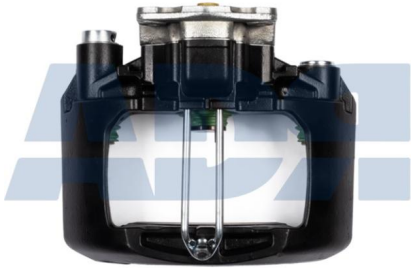

Pinzas de freno Nuevas sin casco

CALIPER NEW RACIONALIZADO IZQDO. 370

Ref.: 17063701

CALIPER NEW RACIONALIZADO DCHO. 370

Ref.: 17063702

CALIPER NEW IZQDO. 430

Ref.: 17064301

Pinzas de freno Nuevas sin casco

CALIPER NEW DCHO. 430

Ref.: 17064302

CALIPER NEW RACIONALIZADO IZQDO. 430 SERIE 2

Ref.: 17064305

CALIPER NEW RACIONALIZDO DCHO. 430 SERIE 2

Ref.: 17064306

CALIPER NUEVO SN6 SB6

Ref.: 17106529

Ref.: 17290310

CALIPER NUEVO MAXX 22

Ref.: 17290320

CALIPER NUEVO PAN 22/1 CON TAPA

Ref.: 17295015

CALIPER NUEVO PAN 22/1 CON TAPA

Ref.: 17295016

CALIPER NUEVO PAN 19/1 CON TAPA

Ref.: 17295017

CALIPER NUEVO PAN 19/1 CON TAPA

Ref.: 17295018

CALIPER NUEVO PAN 19/2 CON TAPA

Ref.: 17295021

CALIPER NUEVO PAN 19/2 CON TAPA

Ref.: 17295022

CALIPER NUEVO PAN17CON TAPA