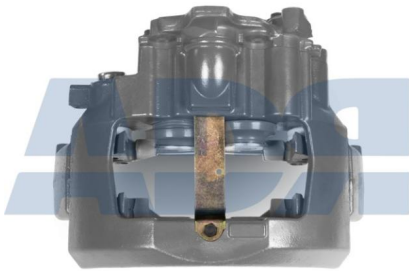

Pinzas de freno Nuevas sin casco

CALIPER NEW RACIONALIZADO IZQDO. 370

Ref.: 17063701

CALIPER NEW RACIONALIZADO DCHO. 370

Ref.: 17063702

CALIPER NEW IZQDO. 430

Ref.: 17064301

Pinzas de freno Nuevas sin casco

Pinzas de freno Nuevas sin casco

CALIPER NUEVO SN7 SB7

Ref.: 17107128

CALIPER NUEVO SN7 SB7

Ref.: 17107138

CALIPER NUEVO SL7

Ref.: 17107504

CALIPER NUEVO SL7

Ref.: 17107514

CALIPER NUEVO LE DUCO

Ref.: 17260650

CALIPER NUEVO LE DUCO

Ref.: 17260651

Pinzas de freno Nuevas sin casco

CALIPER NEW CPTO. C/PORTA PINZA IZQ. ELSA 225 RADIAL

Ref.: 17260726

CALIPER NEW CPTO. C/PORTA PINZA DCHO. ELSA 225 RADIAL

Ref.: 17260727

CALIPER NEW CPTO. C/PORTA PINZA IZQ. ELSA 225 AXIAL

Ref.: 17260728

Pinzas de freno Nuevas sin casco

CALIPER NEW CPTO. C/PORTA PINZA DCHO. ELSA 225 AXIAL