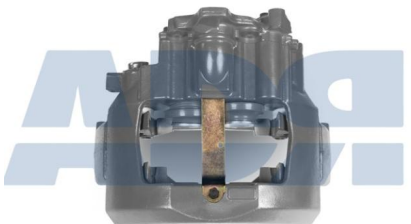

Ref.: 17107514

CALIPER NUEVO LE DUCO

Ref.: 17260650

CALIPER NUEVO LE DUCO

Ref.: 17260651

Pinzas de freno Nuevas sin casco

CALIPER NEW CPTO. C/PORTA PINZA IZQ. ELSA 225 RADIAL

Ref.: 17260726

CALIPER NEW CPTO. C/PORTA PINZA DCHO. ELSA 225 RADIAL

Ref.: 17260727

CALIPER NEW CPTO. C/PORTA PINZA IZQ. ELSA 225 AXIAL

Ref.: 17260728

Pinzas de freno Nuevas sin casco

CALIPER NEW CPTO. C/PORTA PINZA DCHO. ELSA 225 AXIAL