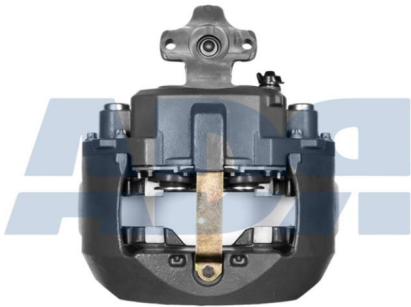

Pinzas de freno Nuevas sin casco

CALIPER NUEVO SN7 SB7

Ref.: 17107128

CALIPER NUEVO SN7 SB7

Ref.: 17107138

CALIPER NUEVO SL7

Ref.: 17107504

CALIPER NUEVO SL7

Ref.: 17107514

CALIPER NUEVO LE DUCO

Ref.: 17260650

CALIPER NUEVO LE DUCO

Ref.: 17260651

Pinzas de freno Nuevas sin casco

CALIPER NEW CPTO. C/PORTA PINZA IZQ. ELSA 225 RADIAL

Ref.: 17260726

CALIPER NEW CPTO. C/PORTA PINZA DCHO. ELSA 225 RADIAL

Ref.: 17260727

CALIPER NEW CPTO. C/PORTA PINZA IZQ. ELSA 225 AXIAL

Ref.: 17260728

Pinzas de freno Nuevas sin casco

CALIPER NEW CPTO. C/PORTA PINZA DCHO. ELSA 225 AXIAL