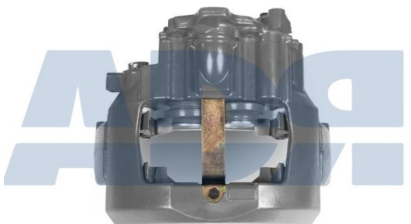

Pinzas de freno Nuevas sin casco

CALIPER NEW RACIONALIZADO IZQDO. 370

Ref.: 17063701

CALIPER NEW RACIONALIZADO DCHO. 370

Ref.: 17063702

CALIPER NEW IZQDO. 430

Ref.: 17064301

Pinzas de freno Nuevas sin casco

CALIPER NEW CPTO. C/PORTA PINZA IZQ. ELSA 225 RADIAL

Ref.: 17260726

CALIPER NEW CPTO. C/PORTA PINZA DCHO. ELSA 225 RADIAL

Ref.: 17260727

CALIPER NEW CPTO. C/PORTA PINZA IZQ. ELSA 225 AXIAL

Ref.: 17260728

Pinzas de freno Nuevas sin casco

CALIPER NEW CPTO. C/PORTA PINZA DCHO. ELSA 225 AXIAL

Ref.: 17260729

CALIPER NEW CPTO. C/PORTA PINZA IZQ. ELSA 195 AXIAL

Ref.: 17260730

CALIPER NEW CPTO. C/PORTA PINZA DCHO. ELSA 195 AXIAL

Ref.: 17260731

CALIPER NUEVO MODULT T SAF