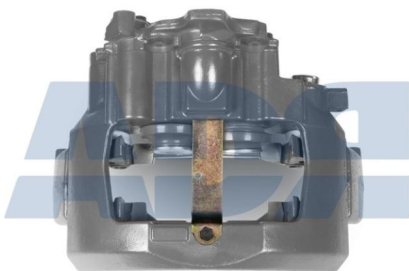

Pinzas de freno Nuevas sin casco

CALIPER NEW RACIONALIZADO IZQDO. 370

Ref.: 17063701

CALIPER NEW RACIONALIZADO DCHO. 370

Ref.: 17063702

CALIPER NEW IZQDO. 430

Ref.: 17064301

Pinzas de freno Nuevas sin casco

CALIPER NUEVO DERECHO SK7

Ref.: 17107052

Pinzas de freno Nuevas sin casco

CALIPER NUEVO SN7 SB7

Ref.: 17107128

CALIPER NUEVO SN7 SB7

Ref.: 17107138

CALIPER NUEVO SL7

Ref.: 17107504

CALIPER NUEVO SL7

Ref.: 17107514

CALIPER NUEVO LE DUCO

Ref.: 17260650

CALIPER NUEVO LE DUCO

Ref.: 17260651

Pinzas de freno Nuevas sin casco

CALIPER NEW CPTO. C/PORTA PINZA IZQ. ELSA 225 RADIAL

Ref.: 17260726

CALIPER NEW CPTO. C/PORTA PINZA DCHO. ELSA 225 RADIAL

Ref.: 17260727

CALIPER NEW CPTO. C/PORTA PINZA IZQ. ELSA 225 AXIAL

Ref.: 17260728

Pinzas de freno Nuevas sin casco