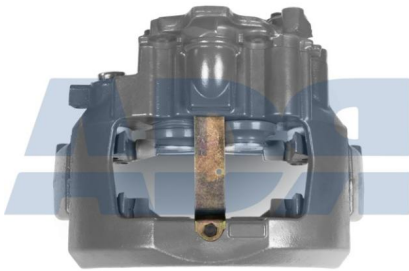

Pinzas de freno Nuevas sin casco

CALIPER NEW RACIONALIZADO IZQDO. 370

Ref.: 17063701

CALIPER NEW RACIONALIZADO DCHO. 370

Ref.: 17063702

CALIPER NEW IZQDO. 430

Ref.: 17064301

Pinzas de freno Nuevas sin casco

CALIPER NUEVO DERECHO SK7

Ref.: 17107052

Pinzas de freno Nuevas sin casco

CALIPER NUEVO SN7 SB7

Ref.: 17107128

CALIPER NUEVO SN7 SB7

Ref.: 17107138

CALIPER NUEVO SL7

Ref.: 17107504

CALIPER NUEVO SL7

Ref.: 17107514

CALIPER NUEVO LE DUCO

Ref.: 17260650

CALIPER NUEVO LE DUCO

Ref.: 17260651

Pinzas de freno Nuevas sin casco

CALIPER NEW CPTO. C/PORTA PINZA IZQ. ELSA 225 RADIAL

Ref.: 17260726

CALIPER NEW CPTO. C/PORTA PINZA DCHO. ELSA 225 RADIAL

Ref.: 17260727

CALIPER NEW CPTO. C/PORTA PINZA IZQ. ELSA 225 AXIAL

Ref.: 17260728

Pinzas de freno Nuevas sin casco