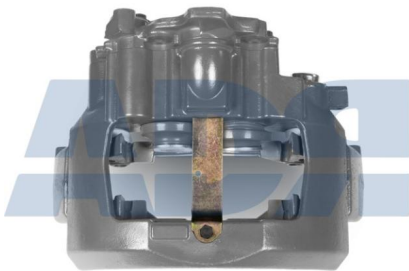

Pinzas de freno Nuevas sin casco

CALIPER NUEVO SN7 SB7

Ref.: 17107128

CALIPER NUEVO SN7 SB7

Ref.: 17107138

CALIPER NUEVO SL7

Ref.: 17107504

CALIPER NUEVO SL7

Ref.: 17107514

CALIPER NUEVO LE DUCO

Ref.: 17260650

CALIPER NUEVO LE DUCO

Ref.: 17260651

Pinzas de freno Nuevas sin casco

CALIPER NEW CPTO. C/PORTA PINZA IZQ. ELSA 225 RADIAL

Ref.: 17260726

CALIPER NEW CPTO. C/PORTA PINZA DCHO. ELSA 225 RADIAL

Ref.: 17260727

CALIPER NEW CPTO. C/PORTA PINZA IZQ. ELSA 225 AXIAL

Ref.: 17260728

Pinzas de freno Nuevas sin casco

CALIPER NEW CPTO. C/PORTA PINZA DCHO. ELSA 225 AXIAL

Ref.: 17260729

CALIPER NEW CPTO. C/PORTA PINZA IZQ. ELSA 195 AXIAL

Ref.: 17260730

CALIPER NEW CPTO. C/PORTA PINZA DCHO. ELSA 195 AXIAL

Ref.: 17260731

CALIPER NUEVO MODULT T SAF

Ref.: 17288100

CALIPER NUEVO MODULT T SAF