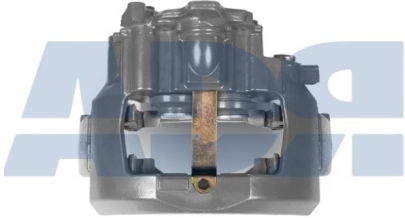

Pinzas de freno Nuevas sin casco

CALIPER NEW RACIONALIZADO IZQDO. 370

Ref.: 17063701

CALIPER NEW RACIONALIZADO DCHO. 370

Ref.: 17063702

CALIPER NEW IZQDO. 430

Ref.: 17064301

Pinzas de freno Nuevas sin casco

CALIPER NEW CPTO. C/PORTA PINZA IZQ. ELSA 225 RADIAL

Ref.: 17260726

CALIPER NEW CPTO. C/PORTA PINZA DCHO. ELSA 225 RADIAL

Ref.: 17260727

CALIPER NEW CPTO. C/PORTA PINZA IZQ. ELSA 225 AXIAL

Ref.: 17260728

Pinzas de freno Nuevas sin casco

CALIPER NEW CPTO. C/PORTA PINZA DCHO. ELSA 225 AXIAL

Ref.: 17260729

CALIPER NEW CPTO. C/PORTA PINZA IZQ. ELSA 195 AXIAL

Ref.: 17260730

CALIPER NEW CPTO. C/PORTA PINZA DCHO. ELSA 195 AXIAL

Ref.: 17260731

CALIPER NUEVO MODULT T SAF