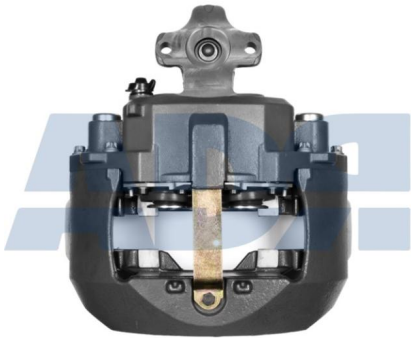

Pinzas de freno Nuevas sin casco

CALIPER NEW RACIONALIZADO IZQDO. 370

Ref.: 17063701

CALIPER NEW RACIONALIZADO DCHO. 370

Ref.: 17063702

CALIPER NEW IZQDO. 430

Ref.: 17064301

Pinzas de freno Nuevas sin casco

Pinzas de freno Nuevas sin casco

CALIPER NUEVO SN7 SB7

Ref.: 17107128

CALIPER NUEVO SN7 SB7

Ref.: 17107138

CALIPER NUEVO SL7

Ref.: 17107504

CALIPER NUEVO SL7

Ref.: 17107514

CALIPER NUEVO LE DUCO

Ref.: 17260650

CALIPER NUEVO LE DUCO

Ref.: 17260651

Pinzas de freno Nuevas sin casco

CALIPER NEW CPTO. C/PORTA PINZA IZQ. ELSA 225 RADIAL

Ref.: 17260726

CALIPER NEW CPTO. C/PORTA PINZA DCHO. ELSA 225 RADIAL

Ref.: 17260727

CALIPER NEW CPTO. C/PORTA PINZA IZQ. ELSA 225 AXIAL

Ref.: 17260728

Pinzas de freno Nuevas sin casco

CALIPER NEW CPTO. C/PORTA PINZA DCHO. ELSA 225 AXIAL