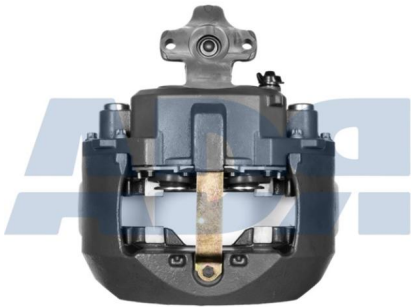

Pinzas de freno Nuevas sin casco

CALIPER NEW RACIONALIZADO IZQDO. 370

Ref.: 17063701

CALIPER NEW RACIONALIZADO DCHO. 370

Ref.: 17063702

CALIPER NEW IZQDO. 430

Ref.: 17064301

Pinzas de freno Nuevas sin casco

CALIPER NUEVO DERECHO SK7

Ref.: 17107052

Pinzas de freno Nuevas sin casco

CALIPER NUEVO SN7 SB7

Ref.: 17107128

CALIPER NUEVO SN7 SB7

Ref.: 17107138

CALIPER NUEVO SL7

Ref.: 17107504

CALIPER NUEVO SL7

Ref.: 17107514

CALIPER NUEVO LE DUCO

Ref.: 17260650

CALIPER NUEVO LE DUCO

Ref.: 17260651

Pinzas de freno Nuevas sin casco

CALIPER NEW CPTO. C/PORTA PINZA IZQ. ELSA 225 RADIAL

Ref.: 17260726

CALIPER NEW CPTO. C/PORTA PINZA DCHO. ELSA 225 RADIAL

Ref.: 17260727

CALIPER NEW CPTO. C/PORTA PINZA IZQ. ELSA 225 AXIAL

Ref.: 17260728

Pinzas de freno Nuevas sin casco