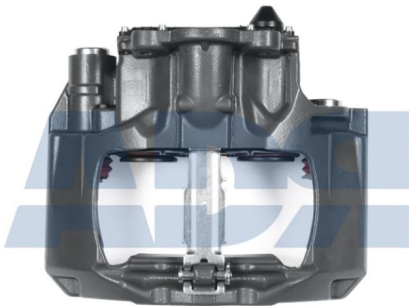

Pinzas de freno Nuevas sin casco

CALIPER NEW RACIONALIZADO IZQDO. 370

Ref.: 17063701

CALIPER NEW RACIONALIZADO DCHO. 370

Ref.: 17063702

CALIPER NEW IZQDO. 430

Ref.: 17064301

Pinzas de freno Nuevas sin casco

CALIPER NEW DCHO. 430

Ref.: 17064302

CALIPER NEW RACIONALIZADO IZQDO. 430 SERIE 2

Ref.: 17064305

CALIPER NEW RACIONALIZDO DCHO. 430 SERIE 2

Ref.: 17064306

CALIPER NUEVO SN6 SB6

Ref.: 17106529

CALIPER NUEVO SN6 SB6

Ref.: 17106555

CALIPER NUEVO ST7

Ref.: 17107002

CALIPER NUEVO ST7

Ref.: 17107012

CALIPER NUEVO IZQUIERDO SK7

Ref.: 17107042

CALIPER NUEVO DERECHO SK7

Ref.: 17107052

Pinzas de freno Nuevas sin casco

CALIPER NUEVO SN7 SB7

Ref.: 17107128

CALIPER NUEVO SN7 SB7

Ref.: 17107138

CALIPER NUEVO SL7