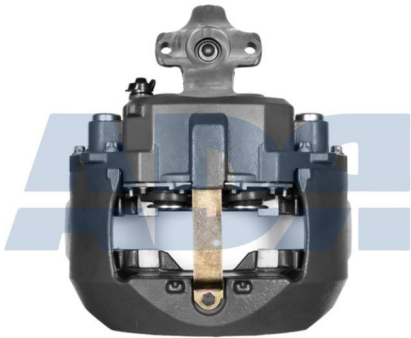

Pinzas de freno Nuevas sin casco

CALIPER NEW RACIONALIZADO IZQDO. 370

Ref.: 17063701

CALIPER NEW RACIONALIZADO DCHO. 370

Ref.: 17063702

CALIPER NEW IZQDO. 430

Ref.: 17064301

Pinzas de freno Nuevas sin casco

CALIPER NUEVO DERECHO SK7

Ref.: 17107052

Pinzas de freno Nuevas sin casco

CALIPER NUEVO SN7 SB7

Ref.: 17107128

CALIPER NUEVO SN7 SB7

Ref.: 17107138

CALIPER NUEVO SL7

Ref.: 17107504

CALIPER NUEVO SL7

Ref.: 17107514

CALIPER NUEVO LE DUCO

Ref.: 17260650

CALIPER NUEVO LE DUCO

Ref.: 17260651

Pinzas de freno Nuevas sin casco

CALIPER NEW CPTO. C/PORTA PINZA IZQ. ELSA 225 RADIAL

Ref.: 17260726

CALIPER NEW CPTO. C/PORTA PINZA DCHO. ELSA 225 RADIAL

Ref.: 17260727

CALIPER NEW CPTO. C/PORTA PINZA IZQ. ELSA 225 AXIAL

Ref.: 17260728

Pinzas de freno Nuevas sin casco