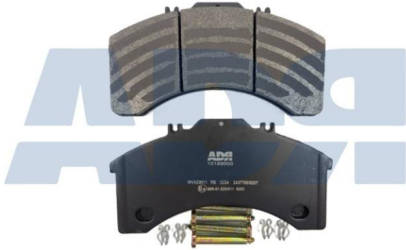

KIT PASTILLAS DE FRENO

Ref.: 10189000

Adaptable a vehículos IVECO con freno BENDIX ADB430