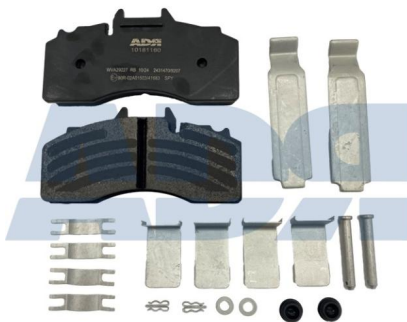

PASTILLAS BPW TSB3709

Ref.: 10181160

Adaptable a ejes BPW con freno
TSB3709