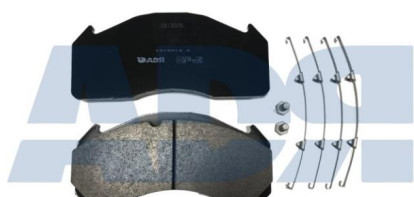

KIT PASTILLAS DE FRENO

Ref.: 10180110

Adaptable a vehículos IVECO con freno Brembo 2x60

KIT PASTILLAS DE FRENO

Ref.: 10180130

Características:

- Altura: 102 mm
- Ancho: 205 mm
- Espesor: 27 mm
- Lado de montaje: eje trasero
- Para número OE: MDP5076
- Peso: 6700 gr

Equivalente a:

DAF 1534088, 905871, 905317,
0905871, 0905317

MERITOR MDP5076, 15224835

KIT PASTILLAS DE FRENO

Ref.: 10180140

Características:

- Altura: 111 mm
- Ancho: 250 mm
- Espesor: 30 mm
- Lado de montaje: eje trasero
- Peso: 10650 gr

Equivalente a:

DAF 1536300

MERITOR MDP5057

VOLVO 20918891, 27068092,
21088907, 20932682, 209313430,
20931343, 20768092, 1078439