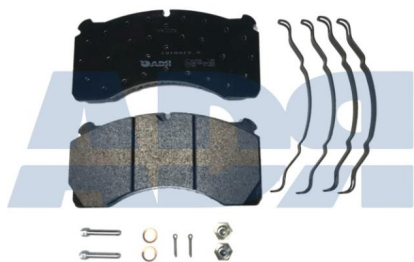

KIT PASTILLAS DE FRENO

Ref.: 10180140

Características:

- Altura: 111 mm
- Ancho: 250 mm
- Espesor: 30 mm
- Lado de montaje: eje trasero
- Peso: 10650 gr

Equivalente a:

DAF 1536300

MERITOR MDP5057

VOLVO 20918891, 27068092,
21088907, 20932682, 209313430,
20931343, 20768092, 1078439