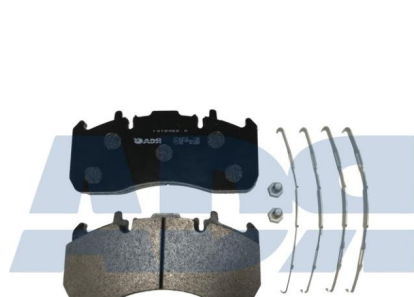

KIT PASTILLAS FRENO MERITOR ELSA 225-1 - DAF, RVI, VOLVO

Ref.: 10180620

Características:

- Altura: 97 mm
- Ancho: 216 mm
- Espesor: 29 mm
- Lado de montaje: eje trasero
- Peso: 7480 gr

Equivalente a:

DAF 1962588, 906206, 0906206,
1534094

MERITOR MDP5106

RENAULT 7421496556, 74 21 496
556

VOLVO 21496551, 20568715,
20568712, 20526569, 21352573