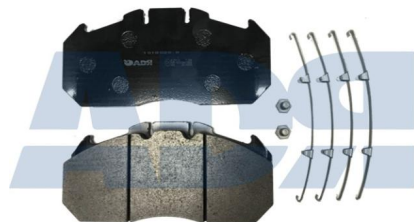

KIT PASTILLAS DE FRENO

Ref.: 10180200

Características:

- Altura: 118 mm
- Ancho: 250 mm
- Espesor: 30 mm
- Lado de montaje: eje delantero
- Peso: 11457 gr

Equivalente a:

IVECO 5001855646, 5001020312, 500185 5646, 50 0102 0312

MAN 81508205073, 81508205072, 81.50820.5073, 81.50820.5072

MERITOR MDP5056

RENAULT 5001855646, 50 01 863 904, 50 01 855 646, 5001863904

KIT PASTILLAS DE FRENO