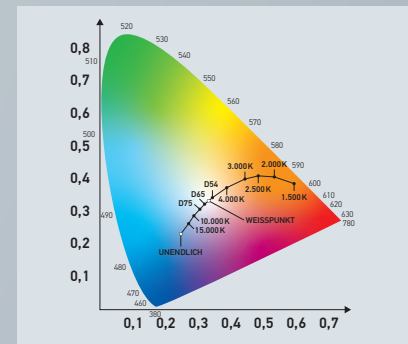

El blanco es

- Una temperatura del color lo más cercana posible a la luz solar (4.800 K)
- Las lámparas blancas de HELLA tienen 4.200 K

Color

- CCT mide la temperatura del color asociada (Correlated Color Temperature)