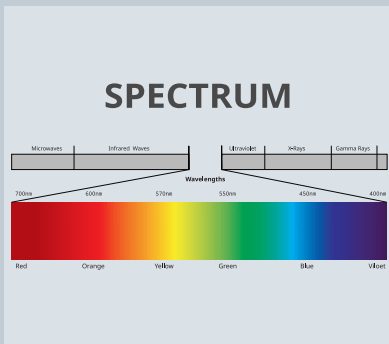

El blanco es

- Una temperatura del color lo más cercana posible a la luz solar (4.800 K)
- Las lámparas blancas de HELLA tienen 4.200 K

Color

- CCT mide la temperatura del color asociada (Correlated Color Temperature)