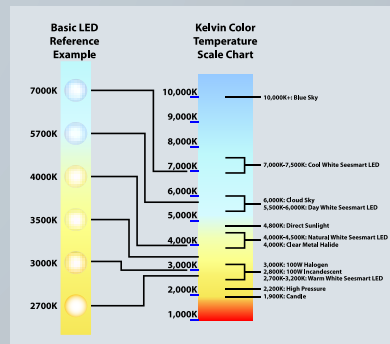

El blanco es

- Una temperatura del color lo más cercana posible a la luz solar (4.800 K)
- Las lámparas blancas de HELLA tienen 4.200 K

Color

- CCT mide la temperatura del color asociada (Correlated Color Temperature)