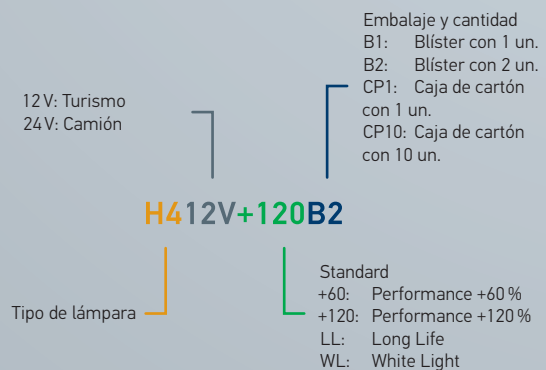

Nº ARTÍCULO	DESCRIPCIÓN	NUEVA DENOMINACIÓN BREVE
8GL 178 560-601	LED Retrofit 12V 1 W LED Retrofit	LED10CWB2
8GM 002 092-123	C5W 12V 5W Standard	C5W12VB2
8GA 002 073-271	P21 12V 21 W Long Life	P21W12VLLB2
8GA 002 073-123	P21 12V 21 W Standard	P21W12VB2
8GD 004 772-123	P21/4 12V 4W Standard	P21/4W12VB2
8GD 002 078-173	P21/5 12V 5W Long Life	P21/5W12VLLB2
8GD 002 078-123	P21/5 12V 5W Standard	P21/5W12VB2
8GA 006 841-133	PY21W 12V 21 W Long Life	PY21W12VLLB2
8GA 006 841-123	PY21W 12V 21 W Standard	PY21W12VB2
8GA 002 071-333	R10W 12V 10 W Long Life	R10W12VLLB2
8GA 002 071-133	R10W 12V 10 W Standard	R10W12VB2
8GA 002 071-353	R5W 12V 5 W Long Life	R5W12VLLB2
8GA 002 071-123	R5W 12V 5 W Standard	R5W12VB2
8GP 002 067-123	T4W 12V 4 W Standard	T4W12VB2
8GA 008 246-001	W16W 12V 16 W Standard	W16W12VB2
8GD 008 893-003	W21/5W 12V 21/5W Standard	W21/5W12VB2
8GA 008 892-003	W21W 12V 21 W Standard	W21W12VB2
8GP 003 594-143	W3W 12V 3 W Standard	W3W12VB2
8GP 003 594-163	W5W 12V 5 W Long Life	W5W12VLLB2
8GP 003 594-121	W5W 12V 5 W Standard	W5W12VB2
8GP 003 594-543	WY5W 12V 5 W Standard	WY5W12VB2
8GS 009 028-313	D3S 42V 35W Xenon	D3SB1
8GS 009 028-111	D1S 85V 35W Xenon	D1SB1
8GS 009 028-113	D2S 85V 35W Xenon	D2SB1

Explicación denominación breve HELLA