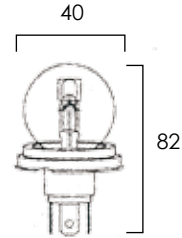

PX26d

Descripción	Volt.	Wat.	Ref. caja (1 pieza)
H-7	24V	70W	LI1117

FEU

P45t ASY

Descripción	Volt.	Wat.	Ref. caja (1 pieza)
Foco Europeo	24V	50/55W	LI1051

UN POLO

BA15s

Descripción	Volt.	Wat.	Ref. caja (10 piezas)
Un polo centrado	24V	21W	LI1071