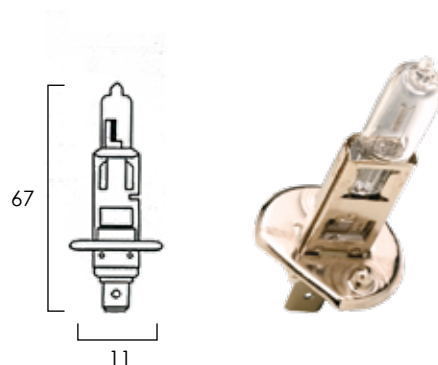

Lámparas

H-1

P14,5s

Descripción	Volt.	Wat.	Ref. caja (1 pieza)
H-1	24V	70W	LI1011

H-4

P43t

Descripción	Volt.	Wat.	Ref. caja (1 pieza)
H-4	24V	75/70W	LI1041

H-7