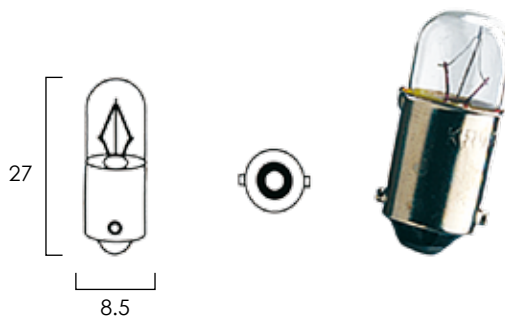

Sv8,5d

Descripción **Volt.** **Wat.** **Ref. caja (10 piezaS)**

Plafonier 24V 5W LI1091

CONTROL

BA9s MCC

Descripción **Volt.** **Wat.** **Ref. caja (1 pieza)**

Control 24V 4W LI1101

S/C T-5