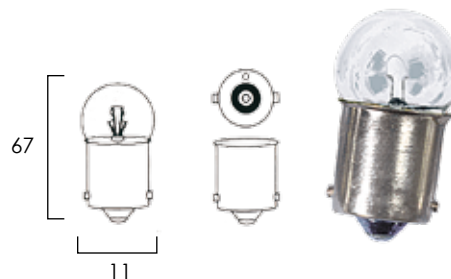

DOS POLOS

BAY15d

Descripción	Volt.	Wat.	Ref. caja (10 piezas)
Dos polos centrado	24V	21/5W	LI1061

PILOTO

BA15s SCC

Descripción **Volt.** **Wat.** **Ref. caja (10 piezas)**

Piloto 24V 5W LI1081

PLAFONIER