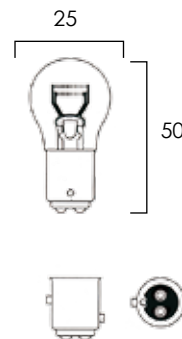

Lámparas

H-1

P14,5s

Descripción	Volt.	Wat.	Ref. caja (1 pieza)
H-1	24V	70W	LI1011

H-4

P43t

Descripción	Volt.	Wat.	Ref. caja (1 pieza)
H-4	24V	75/70W	LI1041

H-7

PX26d

Descripción	Volt.	Wat.	Ref. caja (1 pieza)
H-7	24V	70W	LI1117

FEU

P45t ASY

Descripción	Volt.	Wat.	Ref. caja (1 pieza)
Foco Europeo	24V	50/55W	LI1051

UN POLO

BA15s

Descripción	Volt.	Wat.	Ref. caja (10 piezas)
Un polo centrado	24V	21W	LI1071

DOS POLOS

BAY15d

Descripción	Volt.	Wat.	Ref. caja (10 piezas)
Dos polos centrado	24V	21/5W	LI1061

PILOTO

BA15s SCC

Descripción **Volt.** **Wat.** **Ref. caja (10 piezas)**

Piloto 24V 5W LI1081

PLAFONIER