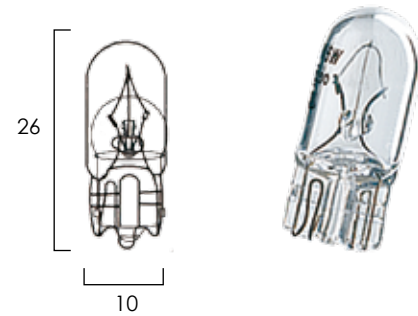

S/C T-10

W2,1x9,5d

Descripción	Volt.	Wat.	Ref. caja (10 piezas)
Control s/c T-10	24V	5W	LI1001