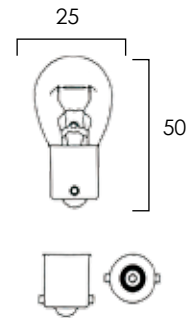

PX26d

Descripción	Volt.	Wat.	Ref. caja (1 pieza)
H-7	24V	70W	LI1117

FEU

P45t ASY

Descripción	Volt.	Wat.	Ref. caja (1 pieza)
Foco Europeo	24V	50/55W	LI1051

UN POLO

BA15s

Descripción	Volt.	Wat.	Ref. caja (10 piezas)
Un polo centrado	24V	21W	LI1071