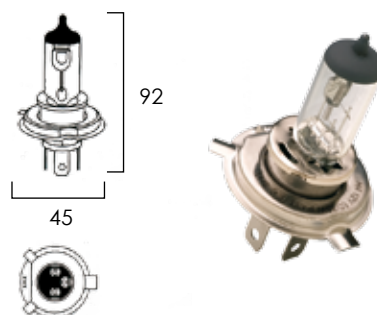

Lámparas

H-1

P14,5s

Descripción	Volt.	Wat.	Ref. caja (1 pieza)
H-1	24V	70W	LI1011

H-4

P43t

Descripción	Volt.	Wat.	Ref. caja (1 pieza)
H-4	24V	75/70W	LI1041

H-7