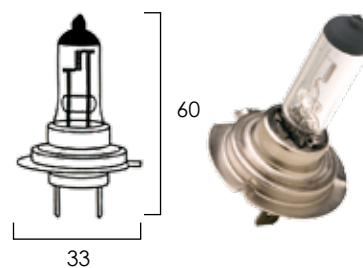

H-7

PX26d

Descripción	Volt.	Wat.	Ref. caja (1 pieza)
H-7	24V	70W	LI1117