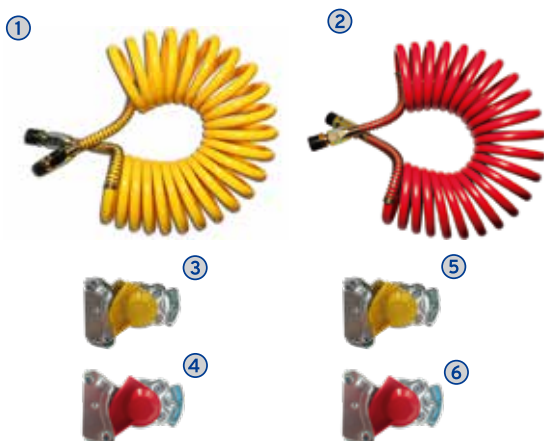

Actuadores

Adaptables a :

- ① 92520162 : BPW
- ② 92510160 : DAF/MAN
- ③ 92520162 : BPW/KÖGEL/SAF
- ④ 92526740 : MERITOR
- ⑤ 92553242 : BPW/DAF/KÖGEL/RENAULT
- ⑥ 92553202 : MERCEDES
- ⑦ 92557222 : IVECO

Palancas

Adaptables a :

- ① 46260200 : LECIÑENA/MONTENEGRO/ROR
- ② 46280220 : SAF
- ③ 46530140 : SMB
- ④ 46522110 : MAN
- ⑤ 46530140 : MERCEDES
- ⑥ 46543050 : RENAULT
- ⑦ 46568770 : SCANIA

Valvulería

- ① 352067101 : Válvula de presión
- ② 950823008 : Mecanismo de mando
- ③ 4341001250 : Válvula de descarga
- ④ 4757120000 : Válvula de vacío
- ⑤ 9710029000 : Válvula de descarga rápida
- ⑥ K037587N00 : Regulador de fuerza
- ⑦ K038438N50 : Válvula control ABS

Conexiones neumáticas

- ① 73516151 : Amarilla M16 21V. PUR
- ② 73516152 : Roja Amarilla M16 21V. PUR
- ③ 73531161 : Automática amarilla M16*150
- ④ 73531162 : Automática roja M16*150
- ⑤ 73532221 : Manual amarilla M16*150
- ⑥ 73532222 : Manual roja M16*150

Bujes de rueda

Adaptables a :

- ① 22530075 : MERCEDES C/R, SKF
- ② 22540080 : VOLVO/RVI C/R FAG
- ③ 22540080C : VOLVO/RVI C/R FAG Completo
- ④ 22570001 : VOLVO/RVI C/R FAG
- ⑤ 22570075 : VOLVO/RVI C/R FAG