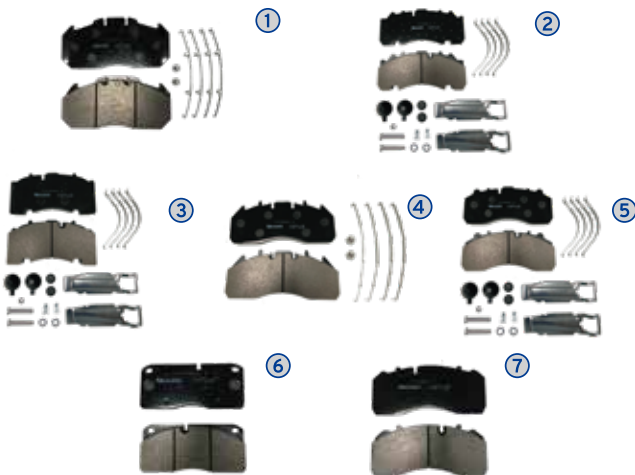

Discos de freno

Adaptables a :

- ① 18064305 : Eje BPW, Ø 430
- ② 18284307 : Eje Saf, Ø 430, Integral
- ③ 18294300 : Eje Schmitz, Ø 430
- ④ 18504325 : Eje Daf, Ø 432
- ⑤ 18534308 : Eje Mercedes, Ø 430
- ⑥ 18564308 : Eje Scania, Ø 430
- ⑦ 18574341 : Eje Volvo, Ø 434, Ventilado

Pastillas de freno

Adaptables a :

- ① 10180200 : MERITOR, D-ELSA 2
- ② 10180560 : KNORR, SB4345T (SB7)
- ③ 10180600 : KNORR, SB4309T (SK7)
- ④ 10180630 : MERITOR, ELSA 225-3
- ⑤ 10180970 : KNORR SB/SN 7000
- ⑥ 10189560 : MERITOR 2x68
- ⑦ 10189840 : KNORR SB/SN 6000

Actuadores

Adaptables a :

- ① 92520162 : BPW
- ② 92510160 : DAF/MAN
- ③ 92520162 : BPW/KÖGEL/SAF
- ④ 92526740 : MERITOR
- ⑤ 92553242 : BPW/DAF/KÖGEL/RENAULT
- ⑥ 92553202 : MERCEDES
- ⑦ 92557222 : IVECO