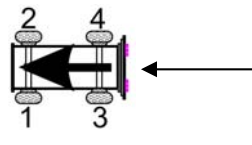

Calipers

Ref.	Ref. Wabco	Lado
FCC00440225003	40 225 003	1
FCC00440225004	40 225 004	2

Modelos	Tipo de caliper
Todos	PAN 22