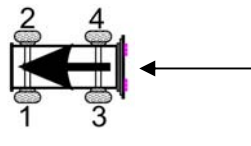

MODELOS

FRH422
Desde 05.2001 hasta 09.2002

Llanta 22,5"

Calipers

Ref.	Ref. Meritor	Lado
FCC003524	LRG524	1
FCC003525	LRG525	2

MODELOS

FH322
Desde 1995 (lado 1-2)
FH422
Desde 1995 (lado 1-2)
LIONSTAR
Desde 1995 (lado 1-2)
NG313
Desde 1999 (lado 1-2-3-4)
NL223
Desde 1999 (lado 1-2-3-4)

Llanta 22,5"

Calipers

Nº	Ref.	Ref. Meritor	Lado
1	FCC003570	LRG570	1
1	FCC003571	LRG571	2
2	FCC003632	LRG632	3
2	FCC003633	LRG633	4

Llanta 22,5"