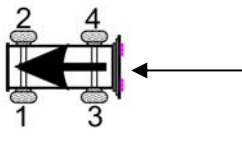

CITYBUS A20, A21, A22,
A23, A24, A28, A31
Desde 1999
CITYBUS J14, J21, J22
Desde 1999

Calipers

Nº	Ref.	Ref. Meritor	Lado
1	FCC003574	LRG574	1
1	FCC003575	LRG575	2
2	FCC003632	LRG632	3
2	FCC003633	LRG633	4