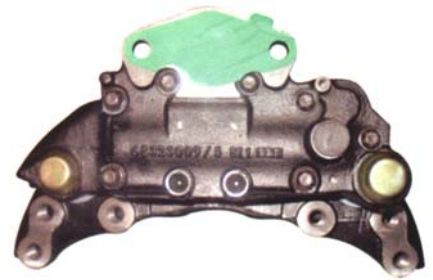

MODELOS

REISEBUS A13 BVA
Desde 07.1999 hasta 09.2002
REISEBUS A32 BVA
Desde 1999

Calipers

Ref.	Ref. Meritor	Lado
FCC003590	LRG590	1-3
FCC003591	LRG591	2-4