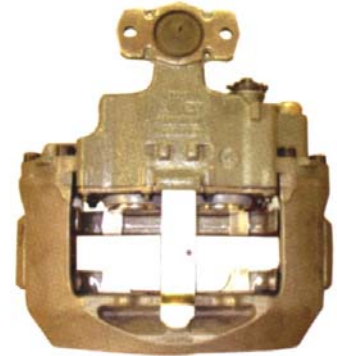

MODELOS

VOLVO

CITY BUS 5010

Llanta 22,5"

Calipers

Ref.	Ref. Meritor	Lado
FCC003669	LRG669	1-3
FCC003670	LRG670	2-4