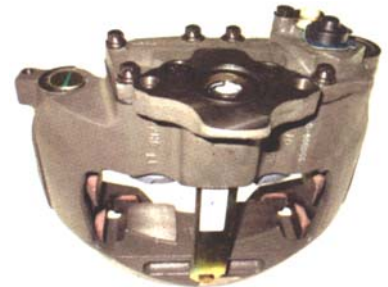

MODELOS

VOLVO

FL6 L MEDIUM

Hasta 06.2001

FL6

Hasta 06.2001

Calipers

Ref.	Ref. Meritor	Lado
FCC003552	LRG552	1-3
FCC003553	LRG553	2-4

Llanta 22,5"