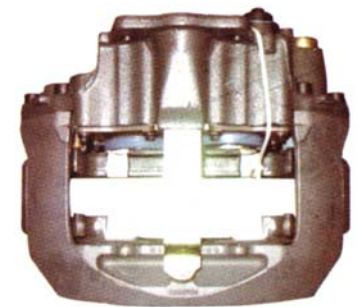

Llanta	22,5"
--------	-------

MODELOS

CRONUS CITY BUS
Con eje ZF 4472035965

Calipers

Ref.	Ref. Meritor	Lado
FCC003752	LRG752	1
FCC003753	LRG753	2

Llanta	22,5"
--------	-------

MODELOS

ILIADE - ARES
Con eje ZF 4472035965