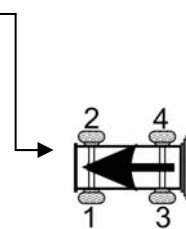

Calipers

Nº	Ref.	Ref. Meritor	Lado
1	FCC003536	LRG536(22,5")(*1)	1
1	FCC003537	LRG537(22,5")(*1)	2
2	FCC003572	LRG572(22,5")(*2)	1
2	FCC003573	LRG573(22,5")(*2)	2
3	FCC003578	LRG578(22,5")(*3)	1
3	FCC003579	LRG579(22,5")(*3)	2