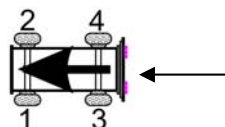

Ref.	Ref. Meritor	Lado
FCC003552	LRG552	1-3
FCC003553	LRG553	2-4

Llanta 22,5"

MODELOS

VOLVO

FL6 H

Hasta 06.2001

Calipers

Ref.	Ref. Meritor	Lado
FCC003648	LRG648	1-3
FCC003649	LRG649	2-4