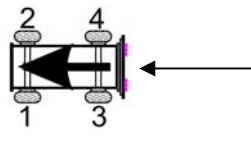

Calipers

Ref.	Ref. Meritor	Lado
FCC003702	LRG702	2
FCC003703	LRG703	1