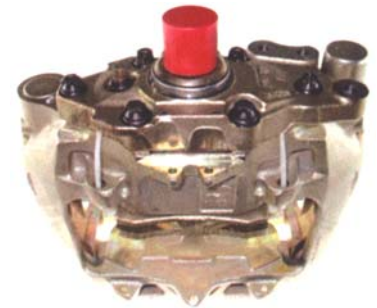

Llanta 19,5"

Calipers

Ref.	Ref. Meritor	Lado
FCC003554	LRG554	1
FCC003555	LRG555	2

CAMION

MODELOS