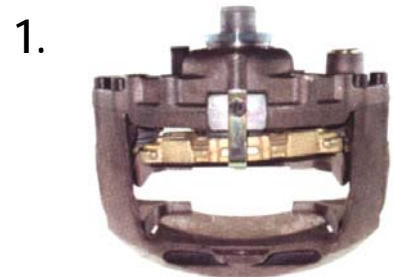

MODELOS

Mercedes-Benz

OMNIBUS 0350
OMNIBUS 0403
OMNIBUS 0404

Llanta 22,5"

Calipers

Nº	Ref.	Ref. Meritor	Lado
1	FCC003532	LRG532	1
1	FCC003533	LRG533	2
2	FCC003622	LRG622	3
2	FCC003623	LRG623	4