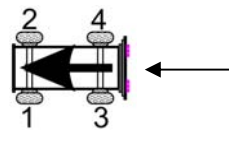

MODELOS

PREMIUM
Desde 2002

Llanta 22,5" (delantera)

Llanta 22,5" (trasera)

Calipers

Nº	Ref.	Ref. Meritor	Lado
1	FCC003700	LRG700	1
1	FCC003701	LRG701	2
2	FCC003646	LRG646	3
2	FCC003647	LRG647	4

MODELOS

MIDLUM M112
(7,5 - 12t)