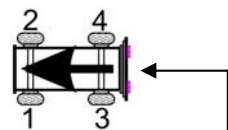

1.

Llanta	22,5"
Tipo	Axial

2.

Llanta	22,5"
Tipo	Radial

MODELOS

114
Desde 05.2001

SCANIA

Calipers