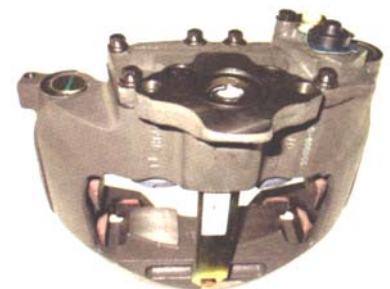

Llanta 22,5"

Llanta 22,5"

MODELOS

VOLVO

FH12
Hasta 07.2001
FL6 E MEDIUM 4X2
Hasta 06.2000

Calipers

Ref.	Ref. Meritor	Lado
FCC003536	LRG536	1
FCC003537	LRG537	2

Llanta 22,5"