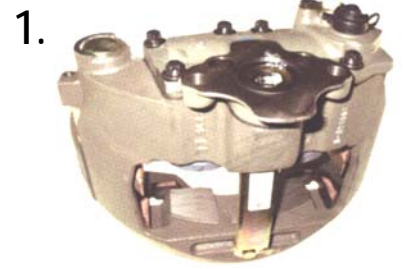

Llanta 22,5"

MODELOS

VOLVO

FH12D
Desde 07.2001
FL6 E MEDIUM 4X2
Desde 07.2001 hasta 09.2001

Calipers

Nº	Ref.	Ref. Meritor	Lado
1	FCC003536	LRG536	1
1	FCC003537	LRG537	2
2	FCC003596	LRG596	3
2	FCC003597	LRG597	4