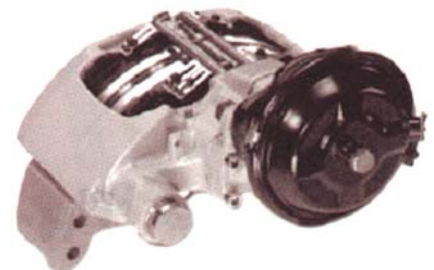

BUS
MODELOS

SB 120

Calipers

Ref.	Ref. Knorr Rac.	Lado	Knorr part nº	Ref. Knorr
FCC0026555R	SN6555	1 - 4	II39252	SB6556
FCC0026565R	SN6565	2 - 3	II39251	SB6546

Llanta	19,5"
Angulo actuador	+ 5°
Tipo freno	Axial
Sensor desgaste	En pastilla, normal cerrado

MODELOS

LF 45
(6,2 - 12t) Desde 11.2000

Calipers

Ref.	Ref. Wabco	Lado
FCC00440175070	40 175 070	1 - 3
FCC00440175071	40 175 071	2 - 4

Llanta	17,5"
Modelos	Todos
Tipo	Pan 17

CAMION

MODELOS

LF 55
(12 - 15t) Desde 09.2000 Hasta 01.2003