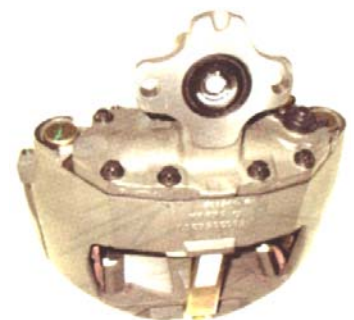

Calipers

Ref.	Ref. Meritor	Lado
FCC003596	LRG596	1-3
FCC003597	LRG597	2-4

Llanta 22,5"