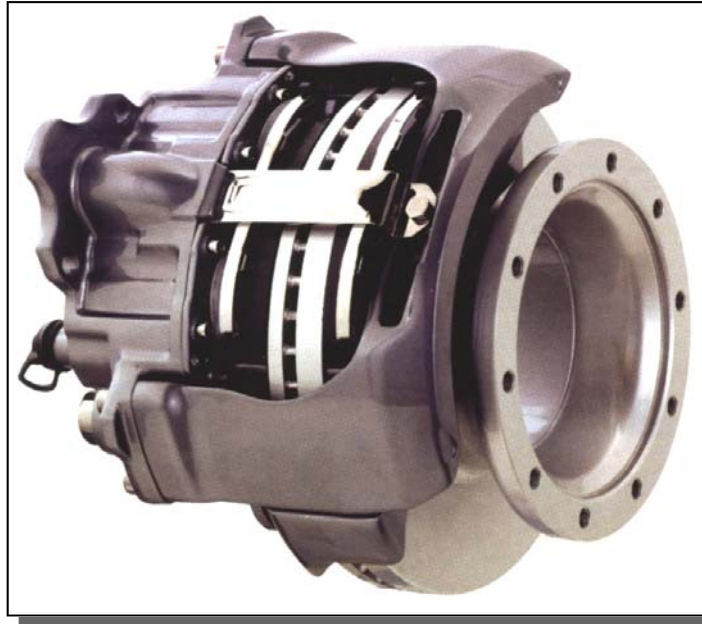

Este catalogo incluye los calipers mas populares del mercado.

TERMINOS DE GARANTÍA

Todos nuestros calipers están cubiertos por una garantía de un año.

Se excluirán las reclamaciones por garantía, las piezas que presenten defectos por una mala manipulación en el montaje o transporte.