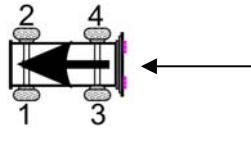

MODELOS

VOLVO

FH12D
Desde 07.2001
FL6 E MEDIUM 4X2
Desde 07.2001 hasta 09.2001