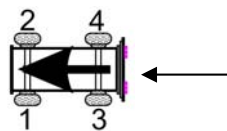

CALIPER DB22 LD
1. 6 agujeros
2. 4 agujeros

Calipers

Ref.	Ref. Haldex	Lado	Puede usar	Tipo	Versión
FCC00692779	92779	1-2	91794	DB22 LD	MODUL X
FCC00692810	92810	1-2	92808	DB22 LD	MODUL X

Llanta	22,5"
--------	-------