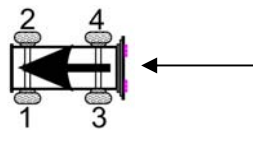

MODELOS

14T HOCL TAP A66
Desde 1998

Llanta	19,5"
Angulo actuador	+5°
Tipo	Axial

Calipers

Ref. Fre. Coruña	Ref. Knorr Rac.	Lad.	Knorr part nº	Ref. Knorr
FCC0026565	SN6565	1	II33428	SB6508
FCC0026518	SN6555	2	II33429	SB6518