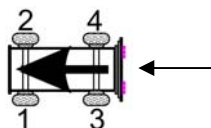

Calipers

Nº	Ref.	Ref. Meritor	Lado
1	FCC003544	LRG544	1
1	FCC003545	LRG545	2
2	FCC003638	LRG638	3
2	FCC003639	LRG639	4