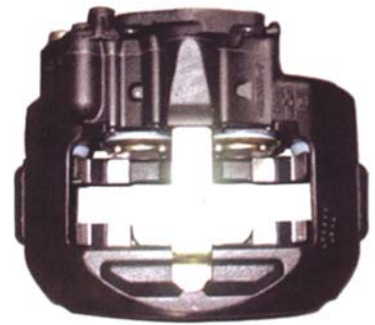

MODELOS

TGA H02, H05, H09
H12, H17, H20, H23
H25
Desde 04.1999 hasta 03.2002

Llanta	22,5"

Calipers

Ref.	Ref. Meritor	Lado
FCC003586	LRG586	1
FCC003587	LRG587	2