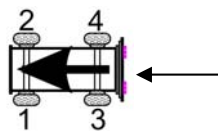

Calipers

Ref.	Ref. Meritor	Lado
FCC003669	LRG669	1-3
FCC003670	LRG670	2-4

CAMION

MODELOS

VOLVO

EUROPA FL
Hasta 06.2001

Llanta 22,5"

Calipers