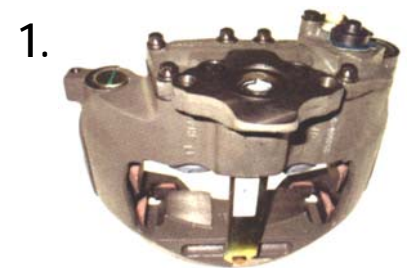

Llanta 22,5"