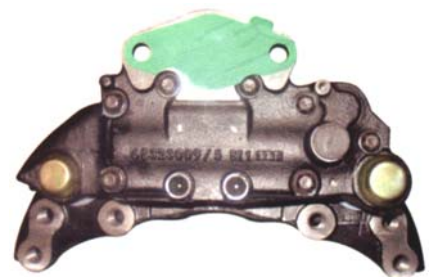

BUS
MODELOS

SB 120

Calipers

Ref.	Ref. Knorr Rac.	Lado	Knorr part nº	Ref. Knorr
FCC0026555R	SN6555	1 - 4	II39252	SB6556
FCC0026565R	SN6565	2 - 3	II39251	SB6546

Llanta	19,5"
Angulo actuador	+ 5°
Tipo freno	Axial
Sensor desgaste	En pastilla, normal cerrado

MODELOS

F 2000
Desde 04.2002

Llanta 22,5"

Calipers

Ref.	Ref. Meritor	Lado
FCC003546	LRG546	1
FCC003547	LRG547	2

MODELOS

REISEBUS BVA
Desde 04.2001 hasta 09.2002

Calipers