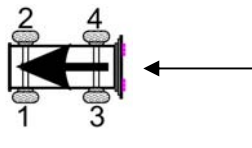

Llanta 22,5"

MODELOS

MAGNUM AE
 Desde 04.1997
 PREMIUM
 Desde 06.1997 hasta 01.2001

Calipers

Ref.	Ref. Meritor	Lado
FCC003548	LRG548	1-3
FCC003549	LRG549	2-4

Llanta 22,5"

MODELOS

MAGNUM AE
Desde 04.2000 hasta 02.2002
PREMIUM
Desde 04.2000 hasta 02.2002