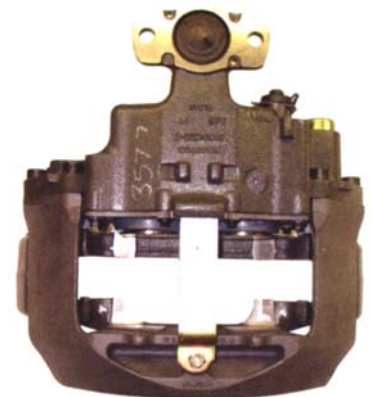

MODELOS

CITYBUS SENSOR

Desde 03.2004

PWI

Desde 03.2004

Calipers

Llanta 22,5"

Ref.	Ref. Meritor	Lado
FCC003662	LRG662	3
FCC003663	LRG663	4