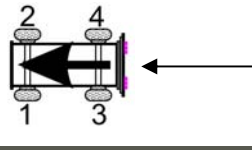

Calipers

Ref.	Ref. Wabco	Lado
FCC00440175062	40 175 062	1-3
FCC00440175063	40 175 063	2-4

Llanta	17,5"
Modelos	Todos
Tipo	PAN 17

CAMION

MODELOS