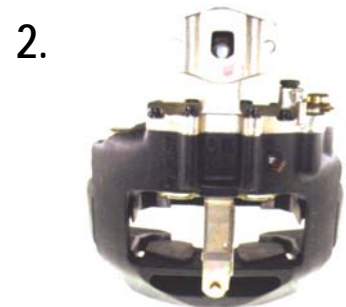

Llanta 22,5" (trasera)

Calipers

Nº	Ref.	Ref. Meritor	Lado
1	FCC003700	LRG700	1
1	FCC003701	LRG701	2
2	FCC003646	LRG646	3
2	FCC003647	LRG647	4