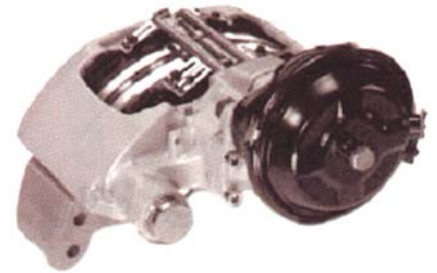

Calipers

Ref.	Ref. Wabco	Lado
FCC00440195007	40 195 007	1 - 3
FCC00440195008	40 195 008	2 - 4

Llanta	19,5"
Modelos	Todos
Tipo	Pan 19-2

MODELOS

LF 55
(12 - 15t) Desde 02.2003

Calipers

Ref.	Ref. Wabco	Lado
FCC00440195043	40 195 043	2 - 4
FCC00440195044	40 195 044	2 - 4