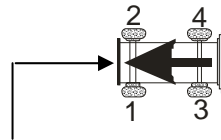

ATEGO / 1528

Ø 17,5" (Caliper equipado con potenciómetro)

ATEGO / 712

Ø 17,5" (Caliper equipado con potenciómetro)

Llanta	17,5"
Angulo actuador	+12°
Tipo	Axial
Potenciómetro	Encendido/ Apagado

Calipers

Ref.	Ref. Knorr Rac.	Lado	Knorr part nº	Ref. Knorr
FCC0025016R	SN5016	1 - 3	II31035	SB5013
FCC0025006R	SN5006	2 - 4	II31034	SB5003