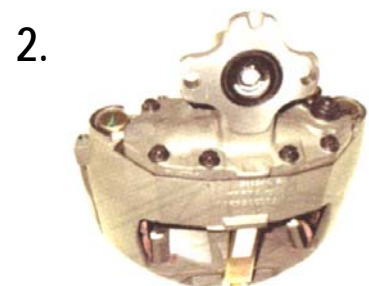

Llanta 22,5"