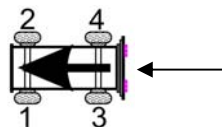

Calipers

Ref.	Ref. Meritor	Lado
FCC003658	LRG658	1
FCC003659	LRG659	2