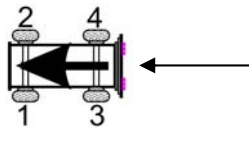

Calipers

Llanta 22,5"

Ref.	Ref. Meritor	Lado
FCC003632	LRG632	3
FCC003633	LRG633	4