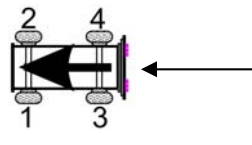

Ref.	Ref. Meritor	Lado
FCC003552	LRG552	1-3
FCC003553	LRG553	2-4

Llanta 22,5"

MODELOS

VOLVO

FL6 H

Hasta 06.2001

Calipers

Ref.	Ref. Meritor	Lado
FCC003648	LRG648	1-3
FCC003649	LRG649	2-4