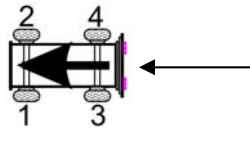

Calipers

Ref.	Ref. Meritor	Lado
FCC003669	LRG669	1-3
FCC003670	LRG670	2-4