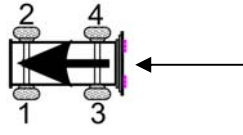

MODELOS

EJE ROR (llanta de 19,5")
APLICACIONES DE TRAILER

Calipers

Ref.	Ref. Meritor	Lado
FCC00315224836SR	15224836SR(19,5")(*1)	1
FCC003DX19551	DX.195.51(19,5")(*1)	1
FCC00315224837SR	15224837SR(19,5")(*1)	2
FCC003DX19552	DX.195.52(19,5")(*1)	2

DX.195.51=15224836SR
DX.195.52=15224837SR

MODELOS

Ø22,5"(*1)(LM Model)
Desde 02.2000 hasta 01.2002
Ø22,5"(*1)(TA Model)
Desde 02.2000 hasta 01.2002
Ø22,5"(*2)(LM Model)
Desde 07.2001
Ø22,5"(*2)(TA Model)
Desde 07.2001
Ø22,5"(*3)(TA Model)
Desde 01.2002
Ø22,5"(*3)(TAC Model)
Desde 01.2002

Calipers

Nº	Ref.	Ref. Meritor	Lado
1	FCC003536	LRG536(22,5")(*1)	1
1	FCC003537	LRG537(22,5")(*1)	2
2	FCC003572	LRG572(22,5")(*2)	1
2	FCC003573	LRG573(22,5")(*2)	2
3	FCC003578	LRG578(22,5")(*3)	1
3	FCC003579	LRG579(22,5")(*3)	2