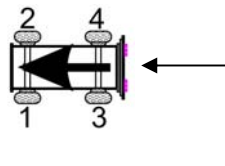

Calipers

Nº	Ref. Fren. Coruña	Ref. Kno.Rac.	Lad.	Kno.part nº	Ref. Knorr
1	FCC0026563R	SN6563	1	II34161	SB6520(19,5"/+5°)
1	FCC0026573R	SN6573	2	II34162	SB6530(19,5"/+5°)
2	FCC0027195R	SN7195	1	K000517	SB7903(22,5"/-12°)(*1)
2	FCC0027185R	SN7185	2	K000518	SB7913(22,5"/-12°)(*1)
2	FCC0027211R	SN7211	1	II32800	SB7649(22,5"/-12°)(*2)
2	FCC0027201R	SN7201	2	II32801	SB7659(22,5"/-12°)(*2)