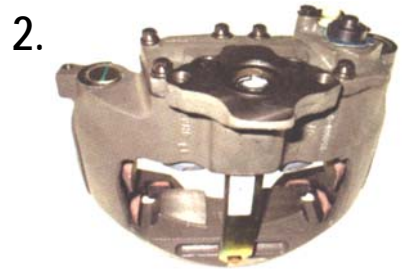

Llanta 22,5"