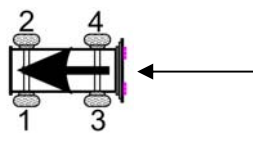

MODELOS

A13, A32, A33,
A01, A03, A04
Desde 1999

Llanta	22,5"
--------	-------

Calipers

Nº	Ref.	Ref. Meritor	Lado
1	FCC003704	LRG704	1
1	FCC003705	LRG705	2
2	FCC003588	LRG588	3
2	FCC003589	LRG589	4

Llanta	22,5"
--------	-------