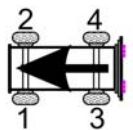

Llanta 22,5"
Tipo de freno Axial

Calipers

Nº	Ref. Fren. Coruña	Ref. Kno.Rac.	Lado	Kno.part nº	Ref. Knorr
1	FCC0026563R	SN6563	1	II37252	SB6527(19,5"/+5°)
1	FCC0026573R	SN6573	2	II37253	SB6537(19,5"/+5°)
2	FCC0027196R	SN7196	1	II37080	SB7767(22,5"/0°)(*1)
2	FCC0027186R	SN7186	2	II37081	SB7777(22,5"/0°)(*1)
2	FCC0027195R	SN7195	1	II37808	SB7801(22,5"/-12°)
2	FCC0027185R	SN7185	2	II37809	SB7811(22,5"/-12°)
2	FCC0017433R	SB7433	1	II38824	SB7821(22,5"/0°)(*2)
2	FCC0017423R	SB7423	2	II38825	SB7831(22,5"/0°)(*2)