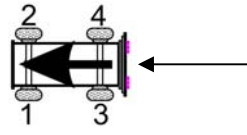

Calipers

Ref. Fren. Coruña	Ref. Kno.Rac.	Lado	Kno.part nº
FCC0017746R	SB7746	1	II36802
FCC0017756R	SB7756	2	II36803
FCC0017747R	SB7747	3	II36804
FCC0017757R	SB7757	4	II36805

Llanta	22,5"

CAMION

MODELOS