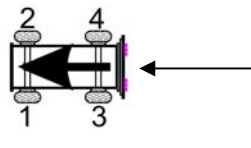

Calipers

Ref.	Ref. Meritor	Lado
FCC003712	LRG712	1
FCC003713	LRG713	2

Llanta	22,5"
--------	-------

MODELOS

MAGNUM AE
 Desde 02.1992 hasta 03.1997
 PREMIUM
 Desde 06.1996 hasta 05.1997

Calipers

Ref.	Ref. Meritor	Lado
FCC003526	LRG526	1-3
FCC003527	LRG527	2-4