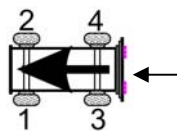

Calipers

Nº	Ref.	Ref. Meritor	Lado
1	FCC003570	LRG570	1
1	FCC003571	LRG571	2
2	FCC003632	LRG632	3
2	FCC003633	LRG633	4