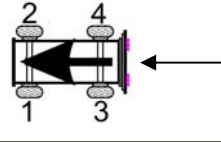

Calipers

Nº	Ref. Fre. Coruña	Ref. Knorr Rac.	Lad	Knorr part nº	Ref. Knorr
1	FCC0025006R	SN5006	1	II31034	SB5003(17,5"/+12°)
1	FCC0025016R	SN5016	2	II31035	SB5013(17,5"/+12°)
2	FCC0026563R	SN6563	1	K000300	SB6567(19,5"/+5°)
2	FCC0026573R	SN6573	2	K000301	SB6577(19,5"/+5°)
3	FCC0027195R	SN7195	1	K000822	SB7929(22,5"/-12°)
3	FCC0027185R	SN7185	2	K000823	SB7939(22,5"/-12°)