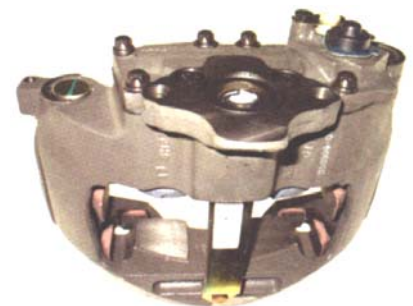

MODELOS

LM ELSA 195
 Desde 01.2003 hasta 06.2004
 TM ELSA 195
 Desde 06.2004
 TA ELSA 2
 Desde 07.2001

Calipers

Ref.	Ref. Meritor	Lado
FCC003702	LRG702	2
FCC003703	LRG703	1

MODELOS

LM MODEL
 Desde 02.2000 hasta 06.2001
 LM MODEL
 Desde 06.2001 hasta 01.2002
 TA MODEL
 Desde 02.2000 hasta 06.2001
 TA MODEL
 Desde 06.2001 hasta 01.2002