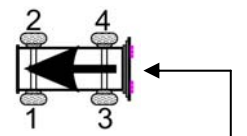

Calipers

Ref. Fren. Coruña	Ref. Kno.Rac.	Lado	Kno.part nº	Ref. Knorr
FCC0027216R	SN7216	1-3	Z0013591	SB7889
FCC0027206R	SN7206	2-4	Z0013592	SB7899

Llanta	22,5"
Angulo actuador	0°
Tipo	Axial
Potenciómetro	Continuo