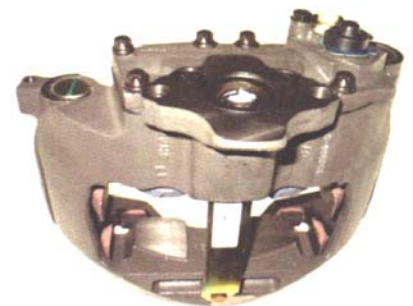

Calipers

Nº	Ref.	Ref. Meritor	Lado
1	FCC003536	LRG536(22,5")(*1)	1
1	FCC003537	LRG537(22,5")(*1)	2
2	FCC003572	LRG572(22,5")(*2)	1
2	FCC003573	LRG573(22,5")(*2)	2
3	FCC003578	LRG578(22,5")(*3)	1
3	FCC003579	LRG579(22,5")(*3)	2