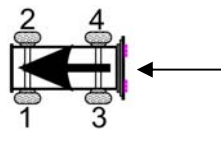

Llanta 22,5"

Calipers

Ref.	Ref. Meritor	Lado
FCC003522	LRG522	1-3
FCC003523	LRG523	2-4