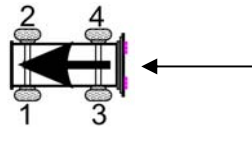

Calipers

Ref.	Ref. Meritor	Lado
FCC003554	LRG554	1
FCC003555	LRG555	2

CAMION

MODELOS