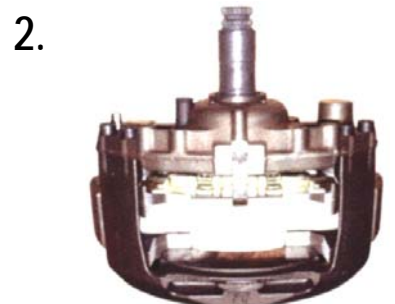

Llanta 22,5"