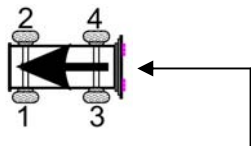

Calipers

Ref.	Ref. Meritor	Lado
FCC003546	LRG546	1
FCC003547	LRG547	2