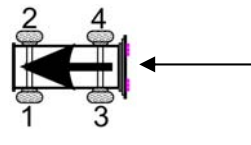

Calipers

Ref.	Ref. Haldex	Lado	Puede usar	Tipo	Versión
FCC00693837	93837	1-2	93836	DB22 LD	MODUL X