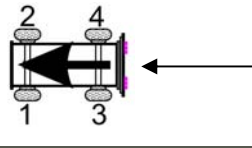

Llanta 22,5"
Tipo de freno Radial

MODELOS

Ø19,5"
SKRB 9019 Intradisco plus
Ø22,5", 9t
Eje: SKRS 9022W, SKR(L)B
9022W, SKRZ 9022W
Ø22,5", 11t
Eje: SKRS 1122W, SKRZ 11222

Calipers

Ref.	Ref. Wabco	Lado
FCC00440195017	40 195 017	1
FCC00440195018	40 195 018	2
FCC00440225007	40 225 007	1
FCC00440225008	40 225 008	2