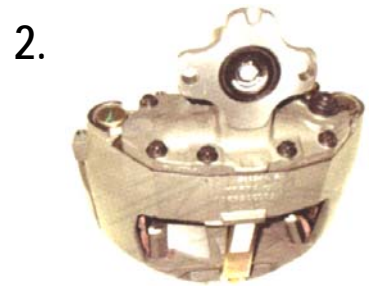

Llanta 22,5"

CAMION

MODELOS

VOLVO

FL6 BLF
Desde 06.2000
FL6 F
Desde 07.2001

Calipers

Nº	Ref.	Ref. Meritor	Lado
1	FCC003536	LRG536	1-3
1	FCC003537	LRG537	2-4
2	FCC003598	LRG598	1
2	FCC003599	LRG599	2