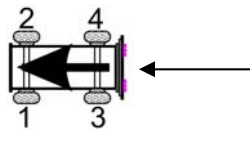

MODELOS

VOLVO

B7L
B10B
B10BLE
B10L
B10LE
OLYMPIA

Calipers

Ref.	Ref. Meritor	Lado
FCC003592	LRG592	1-3
FCC003593	LRG593	2-4