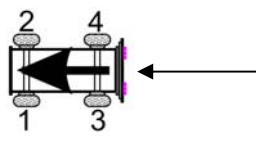

CITYBUS
A25, A26, A30, A35
Desde 05.2001 hasta 09.2002

Calipers

Nº	Ref.	Ref. Meritor	Lado
1	FCC003704	LRG704	1
1	FCC003705	LRG705	2
2	FCC003542	LRG542	3
2	FCC003543	LRG543	4