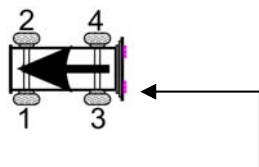

Calipers

Nº	Ref. Fre. Coruña	Ref. Knorr Rac.	Lad.	Knorr part nº	Ref. Knorr
1	FCC0016413R	SB6413	1	II34892	SB6521(19,5"/+5°)
1	FCC0016403R	SB6403	2	II94893	SB6531(19,5"/+5°)
2	FCC0027196R	SN7196	1	K000320	SB7904(22,5"/0°)
2	FCC0027186R	SN7186	2	K000321	SB7914(22,5"/0°)