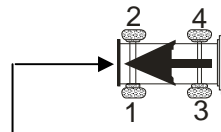

Calipers

Ref.	Ref. Wabco	Lado
FCC00440195007	40 195 007	1 - 3
FCC00440195008	40 195 008	2 - 4

Llanta	19,5"
Modelos	Todos
Tipo	Pan 19-2

MODELOS

LF 55
(12 - 15t) Desde 02.2003

Calipers

Ref.	Ref. Wabco	Lado
FCC00440195043	40 195 043	2 - 4
FCC00440195044	40 195 044	2 - 4