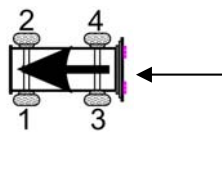

Llanta 22,5"

Llanta 22,5"

MODELOS

VOLVO

FH12
Hasta 07.2001
FL6 E MEDIUM 4X2
Hasta 06.2000

Calipers

Ref.	Ref. Meritor	Lado
FCC003536	LRG536	1
FCC003537	LRG537	2

Llanta 22,5"