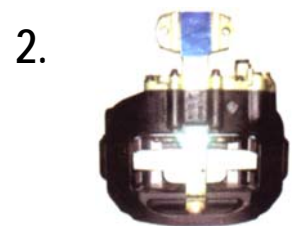

Llanta 22,5"