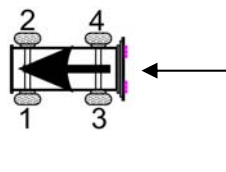

Calipers

Ref.	Ref. Haldex	Lado	Puede usar	Tipo	Versión
FCC00692503	92503	1-2	92502	DB22 LD	MODUL X
FCC00692560	92560	1-2	92559	DB19 HD	MODUL X

Llanta	22,5"