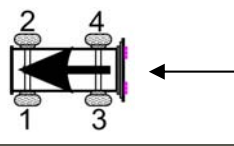

Calipers

Nº	Ref.	Ref. Meritor	Lado
1	FCC003652	LRG652	1-3
1	FCC003653	LRG653	2-4