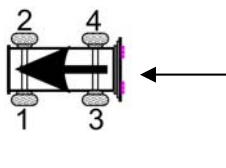

Calipers

Ref.	Ref. Meritor	Lado
FCC003596	LRG596	3
FCC003597	LRG597	4