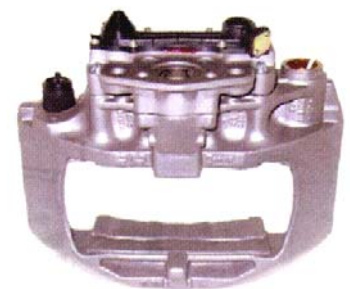

MODELOS

CF 65
CF 75
CF 85
F 65
LF 55 (Ø22,5") Desde 05.2001
XF 95