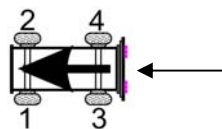

Calipers

Ref.	Ref. Wabco	Lado
FCC00440175062	40 175 062	1-3
FCC00440175063	40 175 063	2-4

Llanta	17,5"
Modelos	Todos
Tipo	PAN 17

CAMION

MODELOS

MIDLUM M113
(14 - 16t)

Calipers

Ref.	Ref. Wabco	Lado
FCC00440195009	40 195 009	1-3
FCC00440195010	40 195 010	2-4