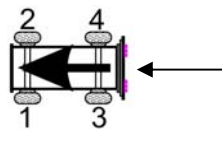

Llanta 22,5"

MODELOS

MAGNUM AE
 Desde 04.1997
 PREMIUM
 Desde 06.1997 hasta 01.2001

Calipers

Ref.	Ref. Meritor	Lado
FCC003548	LRG548	1-3
FCC003549	LRG549	2-4

Llanta 22,5"

MODELOS

MAGNUM AE
Desde 04.2000 hasta 02.2002
PREMIUM
Desde 04.2000 hasta 02.2002