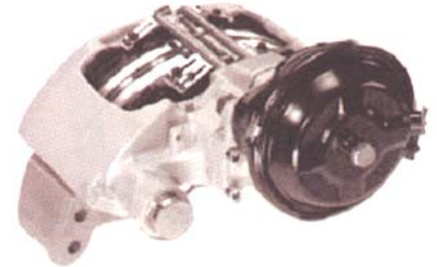

MODELOS

Ø22,5"
(calipers Wabco)

Calipers

Ref.	Ref. Wabco	Lado
FCC00440225003	40 225 003	1
FCC00440225004	40 225 004	2

Modelos	Tipo de caliper
Todos	PAN 22